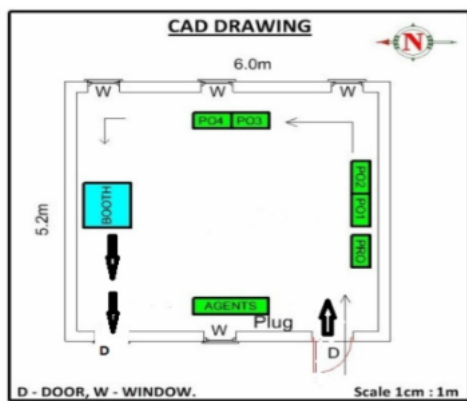

নির্বাচক নিবন্ধন আধিকারিকের স্বাক্ষর

Nazri Naksha

Google Map View

Polling Station Building Front View

Polling Station Front View

Cad View

Key MAP View

| | | | | | |
|---|--------------------------|--|--------------------------|---|--------------------------------|
| 1 নাম : কাজল বাছাড় স্বামীর নাম: দুধ কুমার বাছাড় বাড়ির নং : n0137 বয়স : 37 লিঙ্গ : মহিলা | REO1639004 ফটো উপলব্ধ | 2 নাম : রাধেশ্যাম বাছাড় পিতার নাম: গৌরাজ বাছাড় বাড়ির নং : n0054 বয়স : 45 লিঙ্গ : পুরুষ | MGS2619500 ফটো উপলব্ধ | 3 নাম : পূর্ণিমা বাছাড় স্বামীর নাম: গৌরাজ বাছাড় বাড়ির নং : n0054 বয়স : 61 লিঙ্গ : মহিলা | REO2312668 ফটো উপলব্ধ |
| 4 নাম : গৌরাজ বাছাড় পিতার নাম: চুনীলাল বাছাড় বাড়ির নং : n0054 বয়স : 66 লিঙ্গ : পুরুষ | REO2312684 ফটো উপলব্ধ | Q 5 নাম : সঞ্চয়িতা বাছাড় স্বামীর নাম: রাধেশ্যাম বাছাড় বাড়ির নং : বয়স : 33 লিঙ্গ : মহিলা | REO1638964 ফটো উপলব্ধ | 6 নাম : সহিদুল মন্ডল পিতার নাম: শাহাজান মন্ডল বাড়ির নং : N0105 বয়স : 39 লিঙ্গ : পুরুষ | REO1221894 ফটো উপলব্ধ |
| 7 নাম : ভোলা কায়পুত্র পিতার নাম: বাসুদেব কায়পুত্র বাড়ির নং : n0046 বয়স : 45 লিঙ্গ : পুরুষ | MGS2268209 ফটো উপলব্ধ | 8 নাম : সাধনা কায়পুত্র স্বামীর নাম: ভোলা কায় পুত্র বাড়ির নং : n0132 বয়স : 37 লিঙ্গ : মহিলা | REO1638956 ফটো উপলব্ধ | 9 নাম : কালীদাসী কায়পুত্র স্বামীর নাম: বাসুদেব কায়পুত্র বাড়ির নং : n0046 বয়স : 66 লিঙ্গ : মহিলা | WB/19/089/456172 ফটো উপলব্ধ |
| 10 নাম : রবীন কায়পুত্র পিতার নাম: বাসুদেব কায়পুত্র বাড়ির নং : n0046 বয়স : 46 লিঙ্গ : পুরুষ | MGS2268191 ফটো উপলব্ধ | 11 নাম : সরস্বতী কায়পুত্র স্বামীর নাম: রবীন কায়পুত্র বাড়ির নং : n0046 বয়স : 45 লিঙ্গ : মহিলা | MGS2268837 ফটো উপলব্ধ | 12 নাম : শুভ কায়পুত্র পিতার নাম: রবীন কায়পুত্র বাড়ির নং : এন0046 বয়স : 26 লিঙ্গ : পুরুষ | REO2188001 ফটো উপলব্ধ |
| 13 নাম : ভারতী ঘোষ স্বামীর নাম: অঞ্জলি ঘোষ বাড়ির নং : N0072 বয়স : 44 লিঙ্গ : মহিলা | REO1221787 ফটো উপলব্ধ | 14 নাম : সুপ্রিয় ঘোষ পিতার নাম: বিশ্বনাথ ঘোষ বাড়ির নং : n0113 বয়স : 40 লিঙ্গ : পুরুষ | REO1221977 ফটো উপলব্ধ | 15 নাম : সম্পা ঘোষ স্বামীর নাম: গোপাল ঘোষ বাড়ির নং : n0097 বয়স : 36 লিঙ্গ : মহিলা | REO1221811 ফটো উপলব্ধ |
| 16 নাম : সুকুমার নক্ষর পিতার নাম: পরেশ নক্ষর বাড়ির নং : n0175 বয়স : 43 লিঙ্গ : পুরুষ | REO1492438 ফটো উপলব্ধ | 17 নাম : দোলা নাথ পিতার নাম: কৃষ্ণ চরণ নাথ বাড়ির নং : এন00 বয়স : 27 লিঙ্গ : মহিলা | REO2626240 ফটো উপলব্ধ | 18 নাম : মলিনা বাছাড় স্বামীর নাম: বিশ্বনাথ বাছাড় বাড়ির নং : n0031 বয়স : 40 লিঙ্গ : মহিলা | MGS2792059 ফটো উপলব্ধ |
| 19 নাম : শিপ্রা বাছাড় স্বামীর নাম: সুকুমার বাছাড় বাড়ির নং : 01 বয়স : 57 লিঙ্গ : মহিলা | REO2775427 ফটো উপলব্ধ | 20 নাম : সূর্ণনা বাচাড় স্বামীর নাম: বাবলু বাচাড় বাড়ির নং : n0053 বয়স : 40 লিঙ্গ : মহিলা | REO1971415 ফটো উপলব্ধ | 21 নাম : সীমা বাছাড় স্বামীর নাম: শ্রীমন্ত বাছাড় বাড়ির নং : n0139 বয়স : 31 লিঙ্গ : মহিলা | REO1754217 ফটো উপলব্ধ |
| 22 নাম : শ্রীমন্ত বাছাড় পিতার নাম: শান্তি রঞ্জন বাছাড় বাড়ির নং : n0139 বয়স : 32 লিঙ্গ : পুরুষ | REO1639020 ফটো উপলব্ধ | 23 নাম : ললিতা বাছাড় পিতার নাম: গোকুল বাছাড় বাড়ির নং : n0026 বয়স : 63 লিঙ্গ : পুরুষ | REO1937101 ফটো উপলব্ধ | 24 নাম : কবিতা বাছাড় স্বামীর নাম: শুভঙ্কর বাছাড় বাড়ির নং : n0031 বয়স : 38 লিঙ্গ : মহিলা | REO2056869 ফটো উপলব্ধ |
| 25 নাম : হারানী বাছাড় স্বামীর নাম: উওম বাছাড় বাড়ির নং : n0071 বয়স : 43 লিঙ্গ : মহিলা | REO1101872 ফটো উপলব্ধ | 26 নাম : অতনু বাছাড় পিতার নাম: সুরত বাছাড় বাড়ির নং : এন0028 বয়স : 23 লিঙ্গ : পুরুষ | REO2585065 ফটো উপলব্ধ | 27 নাম : পূজা বাছাড় স্বামীর নাম: শশীন্দ্র বাছাড় বাড়ির নং : n0028 বয়স : 27 লিঙ্গ : মহিলা | REO2056901 ফটো উপলব্ধ |
| 28 নাম : শান্তনু বাছাড় পিতার নাম: সুরত বাছাড় বাড়ির নং : n0161 বয়স : 26 লিঙ্গ : পুরুষ | REO2160893 ফটো উপলব্ধ | 29 নাম : অনূপ বাছাড় পিতার নাম: বাসুদেব বাছাড় বাড়ির নং : n0115 বয়স : 39 লিঙ্গ : পুরুষ | REO1221993 ফটো উপলব্ধ | 30 নাম : সুব্রত বাছাড় পিতার নাম: সুশীল বাছাড় বাড়ির নং : n0053 বয়স : 37 লিঙ্গ : পুরুষ | MGS3033537 ফটো উপলব্ধ |