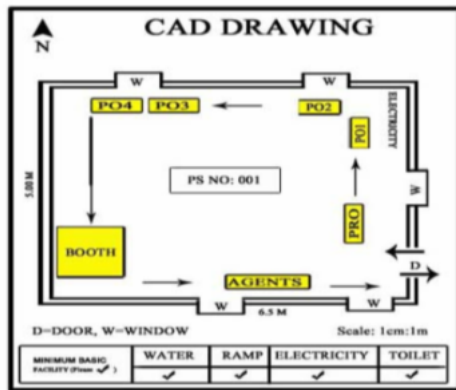

নির্বাচক নিবন্ধন আধিকারিকের স্বাক্ষর

Nazri Naksha

Google Map View

Polling Station Building Front View

Polling Station Front View

Cad View

Key MAP View

1 নাম : আবুল হোসেন গাজী পিতার নাম: তোতা গাজী বাড়ির নং : n0145 বয়স : 56 লিঙ্গ : পুরুষ	WB/19/089/000635 ফটো উপলব্ধ	2 নাম : রাজু গাজী পিতার নাম: আবুল হোসেন গাজী বাড়ির নং : n0145 বয়স : 33 লিঙ্গ : পুরুষ	TIQ1241785 ফটো উপলব্ধ	3 নাম : বাপ্পা গাজী পিতার নাম: আবুল হোসেন গাজী বাড়ির নং : n0145 বয়স : 33 লিঙ্গ : পুরুষ	TIQ1241959 ফটো উপলব্ধ
4 নাম : তহমিনা বিবি স্বামীর নাম: মিরাজুল গাজী বাড়ির নং : n0145 বয়স : 36 লিঙ্গ : মহিলা	TIQ1242015 ফটো উপলব্ধ	5 নাম : তনজা খাতুন স্বামীর নাম: মুইয়্যুদ গাজী বাড়ির নং : n0146 বয়স : 37 লিঙ্গ : মহিলা	TIQ1242064 ফটো উপলব্ধ	6 নাম : সাহাজান গাজী পিতার নাম: ফকির গাজী বাড়ির নং : n0130 বয়স : 64 লিঙ্গ : পুরুষ	MGS1540863 ফটো উপলব্ধ
7 নাম : কহীনার বিবি স্বামীর নাম: শাহাজান গাজী বাড়ির নং : n0130 বয়স : 58 লিঙ্গ : মহিলা	TIQ2015006 ফটো উপলব্ধ	8 নাম : সাহেব গাজী পিতার নাম: ফকির গাজী বাড়ির নং : n0130 বয়স : 59 লিঙ্গ : পুরুষ	WB/19/089/000444 ফটো উপলব্ধ	9 নাম : সাকিনা বিবি স্বামীর নাম: সাহেব গাজী বাড়ির নং : n0130 বয়স : 56 লিঙ্গ : মহিলা	WB/19/089/000599 ফটো উপলব্ধ
10 নাম : ববিতা খাতুন পিতার নাম: সাহেব গাজী বাড়ির নং : n0130 বয়স : 32 লিঙ্গ : মহিলা	TIQ1629112 ফটো উপলব্ধ	11 নাম : নাসির গাজী পিতার নাম: সাজাহান গাজী বাড়ির নং : n0130 বয়স : 35 লিঙ্গ : পুরুষ	TIQ1106392 ফটো উপলব্ধ	12 নাম : সবিতা খাতুন পিতার নাম: মহম্মদ সাজাহান গাজী বাড়ির নং : n0130 বয়স : 32 লিঙ্গ : মহিলা	TIQ1629096 ফটো উপলব্ধ
13 নাম : রাবিয়া বিবি স্বামীর নাম: কাদের মণ্ডল বাড়ির নং : n0227 বয়স : 92 লিঙ্গ : মহিলা	TIQ1715648 ফটো উপলব্ধ	14 নাম : লক্ষি বিবি স্বামীর নাম: সৌকত আলী মণ্ডল বাড়ির নং : n0228 বয়স : 51 লিঙ্গ : মহিলা	TIQ1715655 ফটো উপলব্ধ	15 নাম : তাসলিমা বিবি স্বামীর নাম: নজরুল মণ্ডল বাড়ির নং : n0240 বয়স : 33 লিঙ্গ : মহিলা	TIQ1715739 ফটো উপলব্ধ
16 নাম : সাকিলা বিবি স্বামীর নাম: হুজুর আলী গাজী বাড়ির নং : n0242 বয়স : 56 লিঙ্গ : মহিলা	WB/19/089/000596 ফটো উপলব্ধ	17 নাম : পারভিনা বিবি স্বামীর নাম: বাপ্পা গাজী বাড়ির নং : n0145 বয়স : 31 লিঙ্গ : মহিলা	TIQ1715382 ফটো উপলব্ধ	18 নাম : জহুরা বিবি স্বামীর নাম: রফিকুল গাজী বাড়ির নং : n0237 বয়স : 35 লিঙ্গ : মহিলা	TIQ0854026 ফটো উপলব্ধ
19 নাম : লায়লা বিবি স্বামীর নাম: হুসৈন গাজী বাড়ির নং : n0234 বয়স : 43 লিঙ্গ : মহিলা	TIQ1106111 ফটো উপলব্ধ	20 নাম : অজুবা বিবি স্বামীর নাম: মহরম গাজী বাড়ির নং : n0217 বয়স : 63 লিঙ্গ : মহিলা	TIQ1709021 ফটো উপলব্ধ	21 নাম : শুভ গাজী পিতার নাম: সাহেব গাজী বাড়ির নং : n0130 বয়স : 25 লিঙ্গ : পুরুষ	TIQ1937028 ফটো উপলব্ধ
22 নাম : রসিদ বিবি স্বামীর নাম: আবুল হুসেন গাজী বাড়ির নং : n0145 বয়স : 52 লিঙ্গ : মহিলা	MGS0004648 ফটো উপলব্ধ	23 নাম : লক্ষী অধিকারী পিতার নাম: কৃষ্ণ অধিকারী বাড়ির নং : n0247 বয়স : 34 লিঙ্গ : মহিলা	REO1218387 ফটো উপলব্ধ	24 নাম : সন্তোষ ওরাং পিতার নাম: গঙ্গা ওরাং বাড়ির নং : n0236 বয়স : 51 লিঙ্গ : পুরুষ	MGS1541374 ফটো উপলব্ধ
25 নাম : প্রতীমা ওরাং পিতার নাম: সন্তোষ বাড়ির নং : এন0239 বয়স : 26 লিঙ্গ : মহিলা	TIQ2529030 ফটো উপলব্ধ	26 নাম : চায়না কুণ্ডু স্বামীর নাম: শম্ভুনাথ কুন্ডু বাড়ির নং : n0065 বয়স : 47 লিঙ্গ : মহিলা	TIQ2336261 ফটো উপলব্ধ	27 নাম : শম্ভু নাথ কুণ্ডু পিতার নাম: মনোরঞ্জন কুণ্ডু বাড়ির নং : n0065 বয়স : 58 লিঙ্গ : পুরুষ	TIQ2450633 ফটো উপলব্ধ
28 নাম : কৌশিক কিসকু পিতার নাম: লক্ষণ কিসকু বাড়ির নং : N0239 বয়স : 25 লিঙ্গ : পুরুষ	TIQ2128338 ফটো উপলব্ধ	29 নাম : লক্ষণ কিসকু পিতার নাম: কারু কিসকু বাড়ির নং : N0239 বয়স : 53 লিঙ্গ : পুরুষ	WB/19/089/000120 ফটো উপলব্ধ	30 নাম : শালমনি কিসকু স্বামীর নাম: লক্ষণ কিসকু বাড়ির নং : N0235 বয়স : 65 লিঙ্গ : মহিলা	MGS0004309 ফটো উপলব্ধ