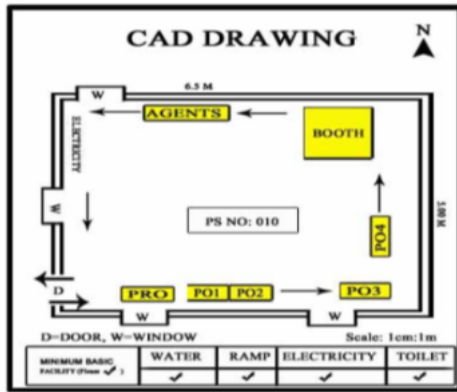

নির্বাচক নিবন্ধন আধিকারিকের স্বাক্ষর

Nazri Naksha

Google Map View

Polling Station Building Front View

Polling Station Front View

Cad View

Key MAP View

| | | | | | | | | |
|---|------------------|------------|---|------------|------------|---|------------------|------------|
| 1 নাম : আসের আলী পিতার নাম : হোসেন আলী বাড়ির নং : n0162 বয়স : 49 লিঙ্গ : পুরুষ | WB/19/089/009583 | ফটো উপলব্ধ | 2 নাম : উজির আলী পিতার নাম : হোসেন আলী বাড়ির নং : n0162 বয়স : 40 লিঙ্গ : পুরুষ | MGS2450435 | ফটো উপলব্ধ | 3 নাম : নাজির আলী পিতার নাম : হোসেন আলী বাড়ির নং : n0162 বয়স : 40 লিঙ্গ : পুরুষ | MGS2450401 | ফটো উপলব্ধ |
| 4 নাম : সাবেরা বিবি স্বামীর নাম : নাজির আলী বাড়ির নং : n0162 বয়স : 36 লিঙ্গ : মহিলা | TIQ0856518 | ফটো উপলব্ধ | 5 নাম : সাবির আলী পিতার নাম : হোসেন আলী বাড়ির নং : n0162 বয়স : 37 লিঙ্গ : পুরুষ | MGS3075074 | ফটো উপলব্ধ | 6 নাম : তাজিলা বিবি স্বামীর নাম : উজির আলী বাড়ির নং : n0162 বয়স : 39 লিঙ্গ : মহিলা | TIQ0856419 | ফটো উপলব্ধ |
| 7 নাম : বাবলু আলী পিতার নাম : এনাত আলী বাড়ির নং : n0162 বয়স : 37 লিঙ্গ : পুরুষ | TIQ1361732 | ফটো উপলব্ধ | 8 নাম : সাহিমা বিবি স্বামীর নাম : সাবির আলি বাড়ির নং : n0162 বয়স : 34 লিঙ্গ : মহিলা | TIQ1484146 | ফটো উপলব্ধ | 9 নাম : বিবিকুলচন্দ্র বিবি স্বামীর নাম : হালিম মর্দান বাড়ির নং : n0154 বয়স : 65 লিঙ্গ : মহিলা | WB/19/089/009260 | ফটো উপলব্ধ |
| 10 নাম : খিলামত মিদা পিতার নাম : হানিপ মিদা বাড়ির নং : n0154 বয়স : 40 লিঙ্গ : পুরুষ | MGS2450484 | ফটো উপলব্ধ | 11 নাম : জোয়াহ্না বিবি স্বামীর নাম : খিলামত মিদা বাড়ির নং : n0154 বয়স : 35 লিঙ্গ : মহিলা | TIQ1361526 | ফটো উপলব্ধ | 12 নাম : তুহিনা বিবি স্বামীর নাম : সালিমত মিদা বাড়ির নং : n0154 বয়স : 31 লিঙ্গ : মহিলা | TIQ1361435 | ফটো উপলব্ধ |
| 13 নাম : আকিলা বিবি স্বামীর নাম : উফসিহ আলী বাড়ির নং : n0166 বয়স : 65 লিঙ্গ : মহিলা | WB/19/089/009433 | ফটো উপলব্ধ | 14 নাম : হালিমা বিবি স্বামীর নাম : লোকমান আলি বাড়ির নং : n0166 বয়স : 35 লিঙ্গ : মহিলা | TIQ0856583 | ফটো উপলব্ধ | 15 নাম : শাহারুন বিবি স্বামীর নাম : জুলহাসেম মন্ডল বাড়ির নং : n0140 বয়স : 59 লিঙ্গ : মহিলা | WB/19/089/009533 | ফটো উপলব্ধ |
| 16 নাম : হামিদুল মন্ডল পিতার নাম : জুলহাসেম মন্ডল বাড়ির নং : n0140 বয়স : 41 লিঙ্গ : পুরুষ | MGS2969012 | ফটো উপলব্ধ | 17 নাম : সাবিনা ইয়াসমিন স্বামীর নাম : হামিদুল মন্ডল বাড়ির নং : এন0140 বয়স : 35 লিঙ্গ : মহিলা | TIQ1243856 | ফটো উপলব্ধ | 18 নাম : হাফিজুল মন্ডল পিতার নাম : জুলহাসেম মন্ডল বাড়ির নং : n0140 বয়স : 39 লিঙ্গ : পুরুষ | MGS2968972 | ফটো উপলব্ধ |
| 19 নাম : আকিরোন বিবি স্বামীর নাম : হাফিজুল মন্ডল বাড়ির নং : n0140 বয়স : 35 লিঙ্গ : মহিলা | TIQ0961300 | ফটো উপলব্ধ | 20 নাম : সাহিন শেখ পিতার নাম : করিম শেখ বাড়ির নং : n0140 বয়স : 53 লিঙ্গ : পুরুষ | MGS1770205 | ফটো উপলব্ধ | 21 নাম : জোহরা বিবি স্বামীর নাম : রহিমত আলি বাড়ির নং : n0046 বয়স : 54 লিঙ্গ : মহিলা | WB/19/089/009536 | ফটো উপলব্ধ |
| 22 নাম : মোজাহ্বেল মন্ডাল পিতার নাম : মহিদুল মন্ডল বাড়ির নং : n0046 বয়স : 40 লিঙ্গ : পুরুষ | MGS2449551 | ফটো উপলব্ধ | 23 নাম : নারগিস পারভিন স্বামীর নাম : মোজাহ্বেল মন্ডল বাড়ির নং : n0046 বয়স : 34 লিঙ্গ : মহিলা | TIQ1243641 | ফটো উপলব্ধ | 24 নাম : হালিমা বিবি স্বামীর নাম : গোলাম রসুল মন্ডল বাড়ির নং : n0060 বয়স : 76 লিঙ্গ : মহিলা | WB/19/089/009488 | ফটো উপলব্ধ |
| 25 নাম : নজরুল ইসলাম মন্ডল পিতার নাম : গোলাম রসুল মন্ডল বাড়ির নং : n0060 বয়স : 52 লিঙ্গ : পুরুষ | WB/19/089/009216 | ফটো উপলব্ধ | 26 নাম : সহিদুল ইসলাম পিতার নাম : গোলাম রসুল মন্ডল বাড়ির নং : n0060 বয়স : 43 লিঙ্গ : পুরুষ | MGS2104800 | ফটো উপলব্ধ | 27 নাম : সাহাজুল ইসলাম পিতার নাম : গোলাম রসুল বাড়ির নং : n0060 বয়স : 39 লিঙ্গ : পুরুষ | MGS2969178 | ফটো উপলব্ধ |
| 28 নাম : আলোহার বিবি স্বামীর নাম : মোসলেম শেখ বাড়ির নং : n0062 বয়স : 71 লিঙ্গ : মহিলা | WB/19/089/009418 | ফটো উপলব্ধ | 29 নাম : হালিম মন্ডল পিতার নাম : মোসলেম শেখ বাড়ির নং : n0062 বয়স : 37 লিঙ্গ : পুরুষ | MGS3075116 | ফটো উপলব্ধ | 30 নাম : মমতাজ বিবি স্বামীর নাম : হালিম মন্ডল বাড়ির নং : n0062 বয়স : 39 লিঙ্গ : মহিলা | TIQ1361757 | ফটো উপলব্ধ |