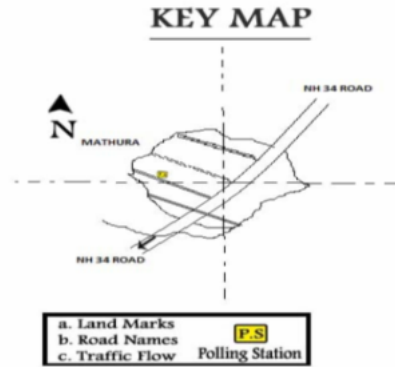

Key MAP View