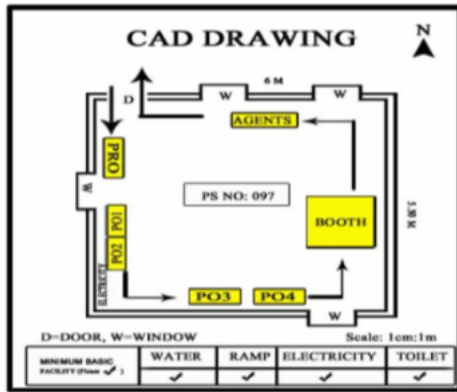

নির্বাচক নিবন্ধন আধিকারিকের স্বাক্ষর

Nazri Naksha

Google Map View

Polling Station Building Front View

Polling Station Front View

Cad View

Key MAP View

1 নাম : মনিকা খাঁ (দাস) স্বামীর নাম: সুজয় খাঁ বাড়ির নং : n0228 বয়স : 50 লিঙ্গ : মহিলা	WB/19/089/519095	2 নাম : কেয়া আদক পিতার নাম: ভূষণ আদক বাড়ির নং : এন0214 বয়স : 22 লিঙ্গ : মহিলা	TIQ2359917	3 নাম : সত্যজিৎ আদক পিতার নাম: সুধীর আদক বাড়ির নং : n0038 বয়স : 53 লিঙ্গ : পুরুষ	TIQ2451169
4 নাম : অপর্ণা (সরকার) আদক স্বামীর নাম: রাজু আদক বাড়ির নং : 1 বয়স : 31 লিঙ্গ : মহিলা	TIQ1523083	5 নাম : বেবী আদক স্বামীর নাম: প্রদীপ আদক বাড়ির নং : n0036 বয়স : 47 লিঙ্গ : মহিলা	MGS2522639	6 নাম : কৃষ্ণা আদক স্বামীর নাম: অনুপম আদক বাড়ির নং : n0038 বয়স : 38 লিঙ্গ : মহিলা	TIQ0891473
7 নাম : অনুপম আদক পিতার নাম: সুধীর আদক বাড়ির নং : n0038 বয়স : 46 লিঙ্গ : পুরুষ	MGS2173714	8 নাম : প্রদীপ আদক পিতার নাম: সুধীর আদক বাড়ির নং : n0038 বয়স : 49 লিঙ্গ : পুরুষ	WB/19/089/213541	9 নাম : প্রবীর রায় মায়ের নাম: আরতি বাড়ির নং : n0037 বয়স : 37 লিঙ্গ : পুরুষ	TIQ1149053
10 নাম : আরতি আদক পিতার নাম: মহাদেব আদক বাড়ির নং : n0037 বয়স : 59 লিঙ্গ : মহিলা	WB/19/089/213400	11 নাম : রাজু আদক পিতার নাম: মোহন আদক বাড়ির নং : n0037 বয়স : 38 লিঙ্গ : পুরুষ	TIQ1401884	12 নাম : সঞ্জিত আদক পিতার নাম: মোহন আদক বাড়ির নং : n0037 বয়স : 40 লিঙ্গ : পুরুষ	MGS3097839
13 নাম : সরস্বতী আদক স্বামীর নাম: মোহন আদক বাড়ির নং : n0037 বয়স : 66 লিঙ্গ : মহিলা	MGS2522654	14 নাম : মোহন আদক পিতার নাম: মহাদেব আদক বাড়ির নং : n0037 বয়স : 79 লিঙ্গ : পুরুষ	WB/19/089/213124	15 নাম : মমতা (সরকার) আদক স্বামীর নাম: সঞ্জিত আদক বাড়ির নং : n0009 বয়স : 32 লিঙ্গ : মহিলা	TIQ1523109
16 নাম : বিলিক আদক স্বামীর নাম: শম্ভু আদক বাড়ির নং : এন0009 বয়স : 37 লিঙ্গ : মহিলা	MGS3097870	17 নাম : কাশীনাথ আদক পিতার নাম: হারাধন আদক বাড়ির নং : n0009 বয়স : 41 লিঙ্গ : পুরুষ	MGS2523827	18 নাম : সুকুমার আদক পিতার নাম: হারাধন আদক বাড়ির নং : n0009 বয়স : 44 লিঙ্গ : পুরুষ	MGS2522563
19 নাম : পদ্মা আদক স্বামীর নাম: বিশ্বনাথ আদক বাড়ির নং : n0009 বয়স : 37 লিঙ্গ : মহিলা	TIQ1273275	20 নাম : পুতুল আদক স্বামীর নাম: অশোক আদক বাড়ির নং : 0166 বয়স : 49 লিঙ্গ : মহিলা	MGS2858439	21 নাম : অশোক আদক পিতার নাম: হারাধন আদক বাড়ির নং : n0009 বয়স : 59 লিঙ্গ : পুরুষ	WB/19/089/213475
22 নাম : অনুরূপা আদক স্বামীর নাম: শুভঙ্কর আদক বাড়ির নং : n0008 বয়স : 33 লিঙ্গ : মহিলা	TIQ1273291	23 নাম : শুভঙ্কর আদক পিতার নাম: দুঃশাসন আদক বাড়ির নং : n0008 বয়স : 42 লিঙ্গ : পুরুষ	MGS2172096	24 নাম : কিংকর আদক পিতার নাম: দুঃশাসন আদক বাড়ির নং : n0008 বয়স : 42 লিঙ্গ : পুরুষ	MGS2173706
25 নাম : পুতুল আদক স্বামীর নাম: দুঃশাসন আদক বাড়ির নং : n0008 বয়স : 63 লিঙ্গ : মহিলা	WB/19/089/213348	26 নাম : মৌসুমী আদক (পাল) স্বামীর নাম: দীপঙ্কর আদক বাড়ির নং : n0007 বয়স : 38 লিঙ্গ : মহিলা	TIQ1149046	27 নাম : দীপঙ্কর আদক পিতার নাম: দুর্ঘোষন আদক বাড়ির নং : n0007 বয়স : 44 লিঙ্গ : পুরুষ	MGS2522597
28 নাম : সুভাষ আদক পিতার নাম: দুর্য্যোধন আদক বাড়ির নং : n0007 বয়স : 51 লিঙ্গ : পুরুষ	MGS2172070	29 নাম : সোমনাথ আদক পিতার নাম: সুধাণ্য আদক বাড়ির নং : n0039 বয়স : 36 লিঙ্গ : পুরুষ	TIQ1149020	30 নাম : মোহুবা আদক স্বামীর নাম: সোমনাথ আদক বাড়ির নং : n0039 বয়স : 32 লিঙ্গ : মহিলা	TIQ1633890