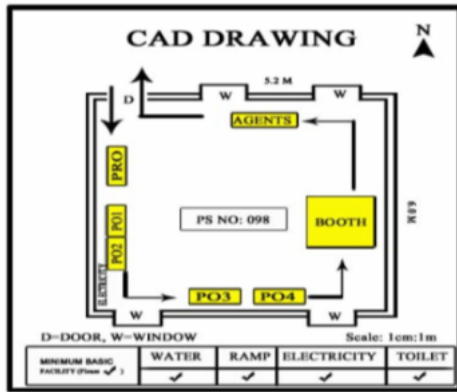

নির্বাচক নিবন্ধন আধিকারিকের স্বাক্ষর

Nazri Naksha

Google Map View

Polling Station Building Front View

Polling Station Front View

Cad View

Key MAP View

বিধানসভা নির্বাচনক্ষেত্রের নং, নাম : 102-আমডাঙ্গা  
ভাগ নং, নাম : 1-পূর্বপাড়া