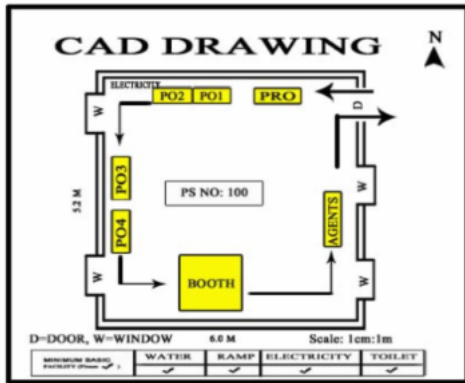

নির্বাচক নিবন্ধন আধিকারিকের স্বাক্ষর

Nazri Naksha

Google Map View

Polling Station Building Front View

Polling Station Front View

Cad View

Key MAP View

বিধানসভা নির্বাচনক্ষেত্রের নং, নাম : 102-আমডাঙা
ভাগ নং, নাম : 1-হিন্দুপাড়া