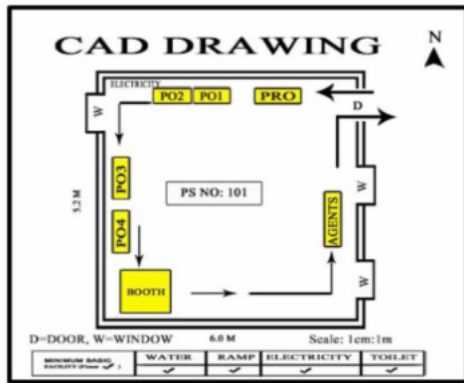

নির্বাচক নিবন্ধন আধিকারিকের স্বাক্ষর

Nazri Naksha

Google Map View

Polling Station Building Front View

Polling Station Front View

Cad View

Key MAP View

বিধানসভা নির্বাচনক্ষেত্রের নং, নাম : 102-আমডাঙ্গা  
ভাগ নং, নাম : 1-ঘোড়াই পাড়া