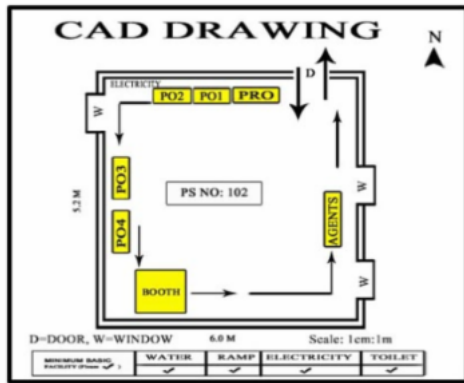

নির্বাচক নিবন্ধন আধিকারিকের স্বাক্ষর

Nazri Naksha

Google Map View

Polling Station Building Front View

Polling Station Front View

Cad View

Key MAP View

1 নাম : সাদ্দাম হোসেন পিতার নাম : সাহিদাত হোসেন বাড়ির নং : n0003 বয়স : 33 লিঙ্গ : পুরুষ	TIQ1403922 ফটো উপলব্ধ	2 নাম : সাহিদা বিবি স্বামীর নাম : আব্দুর রউফ মণ্ডল বাড়ির নং : n0006 বয়স : 80 লিঙ্গ : মহিলা	WB/19/089/216504 ফটো উপলব্ধ	3 নাম : সাহানারা বিবি স্বামীর নাম : হাসানুজ্জামান বাড়ির নং : n0006 বয়স : 46 লিঙ্গ : মহিলা	MGS2524221 ফটো উপলব্ধ
4 নাম : সরিফুল জামান পিতার নাম : আব্দুর রউফ বাড়ির নং : n0006 বয়স : 42 লিঙ্গ : পুরুষ	TIQ1019413 ফটো উপলব্ধ	5 নাম : আয়ুব আলি পিতার নাম : ইমান আলি বাড়ির নং : n0025 বয়স : 60 লিঙ্গ : পুরুষ	MGS1619246 ফটো উপলব্ধ	6 নাম : ফারুকুল রহমান পিতার নাম : মাস্টার রহমান বাড়ির নং : n0100 বয়স : 35 লিঙ্গ : পুরুষ	TIQ1274984 ফটো উপলব্ধ
7 নাম : মসিয়ার রহমান পিতার নাম : মসিয়ার রহমান মন্ডল বাড়ির নং : n0010 বয়স : 61 লিঙ্গ : পুরুষ	WB/19/089/216739 ফটো উপলব্ধ	8 নাম : সাহিদাবিবি স্বামীর নাম : মসিয়ার রহমান বাড়ির নং : n0010 বয়স : 56 লিঙ্গ : মহিলা	WB/19/089/216500 ফটো উপলব্ধ	9 নাম : রাজিয়া খাতুন পিতার নাম : গোলাম নবী মন্ডল বাড়ির নং : n0105 বয়স : 51 লিঙ্গ : মহিলা	MGS2524460 ফটো উপলব্ধ
10 নাম : আবু বক্কর মণ্ডল পিতার নাম : লোকমান মণ্ডল বাড়ির নং : n0108 বয়স : 46 লিঙ্গ : পুরুষ	TIQ1019397 ফটো উপলব্ধ	11 নাম : মিরাতুন নাহার বিবি স্বামীর নাম : আবু বক্কর মণ্ডল বাড়ির নং : n0108 বয়স : 38 লিঙ্গ : মহিলা	TIQ0928739 ফটো উপলব্ধ	12 নাম : মিজানুর মন্ডল পিতার নাম : জুলফিকার মন্ডল বাড়ির নং : n0108 বয়স : 31 লিঙ্গ : পুরুষ	TIQ1403898 ফটো উপলব্ধ
13 নাম : আশাবুল রহমান পিতার নাম : মুহম্মদ হক বাড়ির নং : n0132 বয়স : 38 লিঙ্গ : পুরুষ	TIQ1274455 ফটো উপলব্ধ	14 নাম : রাবিয়া বিবি স্বামীর নাম : মমিনুল ইসলাম বাড়ির নং : n0082 বয়স : 33 লিঙ্গ : মহিলা	TIQ1657089 ফটো উপলব্ধ	15 নাম : ছপুরাবিবি স্বামীর নাম : মোশারেফ মন্ডল বাড়ির নং : n0083 বয়স : 68 লিঙ্গ : মহিলা	MGS1620236 ফটো উপলব্ধ
16 নাম : সফিক মন্ডল পিতার নাম : মোসারফ মন্ডল বাড়ির নং : n0083 বয়স : 44 লিঙ্গ : পুরুষ	TIQ2533180 ফটো উপলব্ধ	17 নাম : কামরুজ্জামান পিতার নাম : আব্দুর রউফ বাড়ির নং : n0006 বয়স : 30 লিঙ্গ : পুরুষ	TIQ1752997 ফটো উপলব্ধ	18 নাম : ফাতেমা খাতুন স্বামীর নাম : গোলাম মোস্তফা বাড়ির নং : n0128 বয়স : 35 লিঙ্গ : মহিলা	TIQ1135664 ফটো উপলব্ধ
19 নাম : বেনজির বিবি স্বামীর নাম : মোঃ মোরসেলিম বাড়ির নং : n0131 বয়স : 33 লিঙ্গ : মহিলা	TIQ1257955 ফটো উপলব্ধ	20 নাম : সাবিনা ইয়াসমিন স্বামীর নাম : সামিম আলি বাড়ির নং : n0133 বয়স : 34 লিঙ্গ : মহিলা	TIQ1151299 ফটো উপলব্ধ	21 নাম : ওমর আলি মন্ডল পিতার নাম : আব্দুর আলি মন্ডল বাড়ির নং : n0058 বয়স : 55 লিঙ্গ : পুরুষ	WB/19/089/216209 ফটো উপলব্ধ
22 নাম : ফিরোজা বিবি মণ্ডল স্বামীর নাম : ওমর আলী মণ্ডল বাড়ির নং : n0058 বয়স : 49 লিঙ্গ : মহিলা	MGS2173953 ফটো উপলব্ধ	23 নাম : ছবি বিবি স্বামীর নাম : সফিক মন্ডল বাড়ির নং : n0083 বয়স : 36 লিঙ্গ : মহিলা	TIQ0892810 ফটো উপলব্ধ	24 নাম : ছালেমা বিবি স্বামীর নাম : মোস্তফা মণ্ডল বাড়ির নং : n0035 বয়স : 29 লিঙ্গ : মহিলা	TIQ1657048 ফটো উপলব্ধ
25 নাম : সাজেদাবিবি স্বামীর নাম : আবদুল্লা বাড়ির নং : n0037 বয়স : 57 লিঙ্গ : মহিলা	WB/19/089/216163 ফটো উপলব্ধ	26 নাম : তনুজাবিবি স্বামীর নাম : মোহর আলী বাড়ির নং : n0107 বয়স : 95 লিঙ্গ : মহিলা	WB/19/089/216200 ফটো উপলব্ধ	27 নাম : আনসার আলী মন্ডল পিতার নাম : মোহর আলী মন্ডল বাড়ির নং : n0107 বয়স : 69 লিঙ্গ : পুরুষ	MGS2524122 ফটো উপলব্ধ
28 নাম : মোক্তার আলী মন্ডল পিতার নাম : মোহর আলী মন্ডল বাড়ির নং : n0107 বয়স : 66 লিঙ্গ : পুরুষ	MGS2524130 ফটো উপলব্ধ	29 নাম : মাজেদাবিবি স্বামীর নাম : আনসার আলি মন্ডল বাড়ির নং : n0107 বয়স : 60 লিঙ্গ : মহিলা	MGS2524155 ফটো উপলব্ধ	30 নাম : সাহানারা খাতুন পিতার নাম : আব্দুর আলি মন্ডল বাড়ির নং : n0107 বয়স : 30 লিঙ্গ : মহিলা	TIQ1525047 ফটো উপলব্ধ