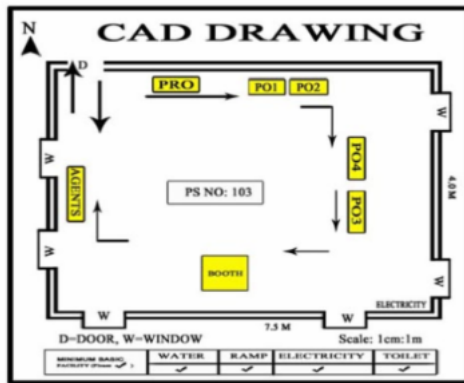

নির্বাচক নিবন্ধন আধিকারিকের স্বাক্ষর

Nazri Naksha

Google Map View

Polling Station Building Front View

Polling Station Front View

Cad View

Key MAP View

1 নাম : জহিরুল হাসান পিতার নাম: মহঃ সরিফ বাড়ির নং : n0019 বয়স : 34 লিঙ্গ : পুরুষ	TIQ1019801 ফটো উপলব্ধ	2 নাম : রবিউল ইসলাম পিতার নাম: কামালউদ্দিন মন্ডল বাড়ির নং : n0020 বয়স : 46 লিঙ্গ : পুরুষ	WB/19/089/216761 ফটো উপলব্ধ	3 নাম : মহিউদ্দিন মন্ডল পিতার নাম: আলাউদ্দিন মন্ডল বাড়ির নং : n0020 বয়স : 52 লিঙ্গ : পুরুষ	MGS0388058 ফটো উপলব্ধ
4 নাম : সাজেদা বিবি স্বামীর নাম: মহিউদ্দিন মন্ডল বাড়ির নং : n0020 বয়স : 52 লিঙ্গ : মহিলা	TIQ1019793 ফটো উপলব্ধ	5 নাম : মমতাজ বিবি স্বামীর নাম: কামাল উদ্দিন মন্ডল বাড়ির নং : n0020 বয়স : 39 লিঙ্গ : মহিলা	TIQ1275148 ফটো উপলব্ধ	6 নাম : জুলফিকার মণ্ডল পিতার নাম: মহঃ আজিজুল হক বাড়ির নং : n0049 বয়স : 31 লিঙ্গ : পুরুষ	TIQ1525179 ফটো উপলব্ধ
7 নাম : মোঃ মুসলিম খাঁন পিতার নাম: এব্রাহিম খাঁন বাড়ির নং : n0050 বয়স : 41 লিঙ্গ : পুরুষ	TIQ1150770 ফটো উপলব্ধ	8 নাম : মোসাঃ তাসলিমা বিবি স্বামীর নাম: মুসলিম খান বাড়ির নং : n0050 বয়স : 40 লিঙ্গ : মহিলা	TIQ1019835 ফটো উপলব্ধ	9 নাম : রিয়াজ আলি পিতার নাম: রহিম বক্স বাড়ির নং : n0127 বয়স : 38 লিঙ্গ : পুরুষ	CKW5294251 ফটো উপলব্ধ
10 নাম : সাবানা বিবি স্বামীর নাম: রিয়াজ আলি বাড়ির নং : এন007 বয়স : 36 লিঙ্গ : মহিলা	TIQ2475754 ফটো উপলব্ধ	11 নাম : মাঝিয়া বিবি স্বামীর নাম: রহিম বক্স বাড়ির নং : n0129 বয়স : 51 লিঙ্গ : মহিলা	WB/13/090/336267 ফটো উপলব্ধ	12 নাম : মোস্তাক আলি পিতার নাম: রহিম বক্স বাড়ির নং : এন007 বয়স : 32 লিঙ্গ : পুরুষ	TIQ2476224 ফটো উপলব্ধ
13 নাম : নিল পারভেজ স্বামীর নাম: ইমতিয়াজ আহমেদ বাড়ির নং : এন0089 বয়স : 32 লিঙ্গ : মহিলা	XZP1403393 ফটো উপলব্ধ	14 নাম : গোলবানু বিবি স্বামীর নাম: সওকাত আলি মন্ডল বাড়ির নং : n0012 বয়স : 57 লিঙ্গ : মহিলা	WB/19/089/216101 ফটো উপলব্ধ	15 নাম : এব্রাহিম মন্ডল পিতার নাম: সওকাত আলি মন্ডল বাড়ির নং : n0012 বয়স : 36 লিঙ্গ : পুরুষ	TIQ1150721 ফটো উপলব্ধ
16 নাম : মোসাঃ কায়ামুন নেসা স্বামীর নাম: মোঃ সাহানওয়াজ বাড়ির নং : n0006 বয়স : 44 লিঙ্গ : মহিলা	MGS2765048 ফটো উপলব্ধ	17 নাম : মোঃ আজগার আলি পিতার নাম: আয়ুর আলি মন্ডল বাড়ির নং : n0010 বয়স : 35 লিঙ্গ : পুরুষ	TIQ1150838 ফটো উপলব্ধ	18 নাম : সাহানারা বিবি স্বামীর নাম: এব্রাহিম মন্ডল বাড়ির নং : n0012 বয়স : 34 লিঙ্গ : মহিলা	TIQ1275023 ফটো উপলব্ধ
19 নাম : নাজিমা বিবি স্বামীর নাম: ইদ্রিস মন্ডল বাড়ির নং : n0012 বয়স : 34 লিঙ্গ : মহিলা	TIQ1525187 ফটো উপলব্ধ	20 নাম : লজিমনবিবি স্বামীর নাম: দাউদ মন্ডল বাড়ির নং : n0004 বয়স : 89 লিঙ্গ : মহিলা	MGS2525343 ফটো উপলব্ধ	21 নাম : মোবারেক মন্ডল পিতার নাম: দাউদ আলি বাড়ির নং : n0004 বয়স : 41 লিঙ্গ : পুরুষ	TIQ0955088 ফটো উপলব্ধ
22 নাম : মোঃ মকবুল হোসেন পিতার নাম: দাউদ আলি বাড়ির নং : n0004 বয়স : 39 লিঙ্গ : পুরুষ	TIQ1150267 ফটো উপলব্ধ	23 নাম : তানিয়া খানম স্বামীর নাম: হাসানুর জামান মন্ডল বাড়ির নং : n0004 বয়স : 40 লিঙ্গ : মহিলা	MGS2501104 ফটো উপলব্ধ	24 নাম : রাবিয়া বিবি স্বামীর নাম: মোঃ কুতুবউদ্দিন বাড়ির নং : n0004 বয়স : 38 লিঙ্গ : মহিলা	TIQ1525302 ফটো উপলব্ধ
25 নাম : মহিদুল হোসেন পিতার নাম: দাউদ আলী বাড়ির নং : n0004 বয়স : 35 লিঙ্গ : পুরুষ	TIQ0893065 ফটো উপলব্ধ	26 নাম : সুপিয়া বিবি স্বামীর নাম: ইস্রাফিল বাড়ির নং : n0040 বয়স : 76 লিঙ্গ : মহিলা	WB/19/089/216315 ফটো উপলব্ধ	27 নাম : আজিজুল হক পিতার নাম: ইস্রাফিল বাড়ির নং : n0040 বয়স : 56 লিঙ্গ : পুরুষ	WB/19/089/216067 ফটো উপলব্ধ
28 নাম : তাজমিরা বিবি স্বামীর নাম: আজিজুল হক বাড়ির নং : n0040 বয়স : 49 লিঙ্গ : মহিলা	WB/19/089/216316 ফটো উপলব্ধ	29 নাম : সহিদুল মণ্ডল পিতার নাম: এদ্রাহিম বাড়ির নং : n0040 বয়স : 50 লিঙ্গ : পুরুষ	WB/19/089/216224 ফটো উপলব্ধ	30 নাম : হাজিরা বিবি স্বামীর নাম: সহিদুল বাড়ির নং : n0040 বয়স : 40 লিঙ্গ : মহিলা	MGS2764991 ফটো উপলব্ধ