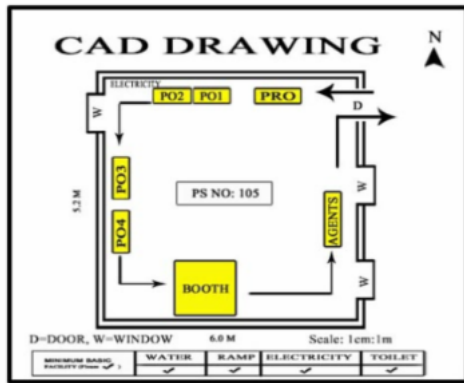

নির্বাচক নিবন্ধন আধিকারিকের স্বাক্ষর

Nazri Naksha

Google Map View

Polling Station Building Front View

Polling Station Front View

Cad View

Key MAP View

|   |                                |  |                                |   |                                |
|---|--------------------------------|--|--------------------------------|---|--------------------------------|
| 1<br>নাম : রাজদীপ খাঁ<br>পিতার নাম: উৎপল খাঁ<br>বাড়ির নং : n0016<br>বয়স : 29 লিঙ্গ : পুরুষ              | TIQ1657824<br>ফটো উপলব্ধ       | 2<br>নাম : প্রভাবতী খাঁ<br>স্বামীর নাম: উৎপল খাঁ<br>বাড়ির নং : n0016<br>বয়স : 47 লিঙ্গ : মহিলা             | WB/19/089/228421<br>ফটো উপলব্ধ | 3<br>নাম : উৎপল খাঁ<br>পিতার নাম: কান্ত চন্দ্র খাঁ<br>বাড়ির নং : n0016<br>বয়স : 53 লিঙ্গ : পুরুষ      | WB/19/089/225083<br>ফটো উপলব্ধ |
| 4<br>নাম : সুদীপ্ত খাঁ<br>পিতার নাম: উৎপল খাঁ<br>বাড়ির নং : এন0016<br>বয়স : 22 লিঙ্গ : পুরুষ            | TIQ2346070<br>ফটো উপলব্ধ       | 5<br>নাম : ভৈরব ঢালি<br>পিতার নাম: নিতিশ ঢালি<br>বাড়ির নং : এন0051<br>বয়স : 21 লিঙ্গ : পুরুষ               | TIQ2440451<br>ফটো উপলব্ধ       | 6<br>নাম : স্বর্ণা ঢালী<br>স্বামীর নাম: সঞ্জু ঢালী<br>বাড়ির নং : N0222<br>বয়স : 28 লিঙ্গ : মহিলা      | TIQ2181543<br>ফটো উপলব্ধ       |
| 7<br>নাম : ফুলমনি ঢালী<br>স্বামীর নাম: রঞ্জিত ঢালী<br>বাড়ির নং : এন0186<br>বয়স : 25 লিঙ্গ : মহিলা       | TIQ2281277<br>ফটো উপলব্ধ       | 8<br>নাম : সজু ঢালী<br>পিতার নাম: সুকুমার ঢালী<br>বাড়ির নং : n0222<br>বয়স : 33 লিঙ্গ : পুরুষ               | TIQ1260082<br>ফটো উপলব্ধ       | 9<br>নাম : নিরঞ্জন ঢালী<br>পিতার নাম: কৃষ্ণ চন্দ্র ঢালী<br>বাড়ির নং : n0051<br>বয়স : 61 লিঙ্গ : পুরুষ | TIQ2048924<br>ফটো উপলব্ধ       |
| 10<br>নাম : সৌরভ ঢালী<br>পিতার নাম: নিরঞ্জন ঢালী<br>বাড়ির নং : n0206<br>বয়স : 27 লিঙ্গ : পুরুষ          | TIQ1842400<br>ফটো উপলব্ধ       | 11<br>নাম : পৌরব ঢালী<br>পিতার নাম: নিরঞ্জন ঢালী<br>বাড়ির নং : n0051<br>বয়স : 26 লিঙ্গ : পুরুষ             | TIQ1931260<br>ফটো উপলব্ধ       | 12<br>নাম : রমা ঢালী<br>পিতার নাম: বলরাম ঢালী<br>বাড়ির নং : n0186<br>বয়স : 42 লিঙ্গ : মহিলা           | TIQ1405026<br>ফটো উপলব্ধ       |
| 13<br>নাম : সনজীত ঢালী<br>পিতার নাম: বলরাম ঢালী<br>বাড়ির নং : n0186<br>বয়স : 49 লিঙ্গ : পুরুষ           | WB/19/089/225765<br>ফটো উপলব্ধ | 14<br>নাম : রনজিত ঢালী<br>পিতার নাম: বলরাম ঢালী<br>বাড়ির নং : n0186<br>বয়স : 52 লিঙ্গ : পুরুষ              | TIQ2588499<br>ফটো উপলব্ধ       | 15<br>নাম : পলাশ ঢালী<br>পিতার নাম: ধ্রুব ঢালী<br>বাড়ির নং : n0054<br>বয়স : 36 লিঙ্গ : পুরুষ          | TIQ1276088<br>ফটো উপলব্ধ       |
| 16<br>নাম : সুজাতা ঢালী<br>স্বামীর নাম: অমিত ঢালী<br>বাড়ির নং : n0054<br>বয়স : 36 লিঙ্গ : মহিলা         | TIQ1021732<br>ফটো উপলব্ধ       | 17<br>নাম : অমিত ঢালী<br>পিতার নাম: ধ্রুব ঢালী<br>বাড়ির নং : n0054<br>বয়স : 38 লিঙ্গ : পুরুষ               | TIQ1021351<br>ফটো উপলব্ধ       | 18<br>নাম : শুভঙ্করী ঢালী<br>স্বামীর নাম: ধ্রুব ঢালী<br>বাড়ির নং : n0054<br>বয়স : 58 লিঙ্গ : মহিলা    | WB/19/089/225399<br>ফটো উপলব্ধ |
| 19<br>নাম : ধ্রুব ঢালী<br>পিতার নাম: বিপিন ঢালী<br>বাড়ির নং : n0054<br>বয়স : 67 লিঙ্গ : পুরুষ           | WB/19/089/225580<br>ফটো উপলব্ধ | 20<br>নাম : চিত্তরঞ্জন ঢালী<br>পিতার নাম: বিপিন ঢালী<br>বাড়ির নং : n0053<br>বয়স : 68 লিঙ্গ : পুরুষ         | WB/19/089/225656<br>ফটো উপলব্ধ | 21<br>নাম : অপর্ণা ঢালী<br>স্বামীর নাম: অভিজিৎ ঢালী<br>বাড়ির নং : n0052<br>বয়স : 36 লিঙ্গ : মহিলা     | TIQ1021740<br>ফটো উপলব্ধ       |
| 22<br>নাম : অভিজিৎ ঢালী<br>পিতার নাম: গোপাল ঢালী<br>বাড়ির নং : n0052<br>বয়স : 40 লিঙ্গ : পুরুষ          | TIQ1021591<br>ফটো উপলব্ধ       | 23<br>নাম : রাধারাণী ঢালী<br>স্বামীর নাম: নিখীশ ঢালী<br>বাড়ির নং : n0051<br>বয়স : 43 লিঙ্গ : মহিলা         | MGS2178861<br>ফটো উপলব্ধ       | 24<br>নাম : স্বদেশা ঢালী<br>পিতার নাম: কৃষ্ণচন্দ্র ঢালী<br>বাড়ির নং : n0051<br>বয়স : 41 লিঙ্গ : পুরুষ | MGS2178101<br>ফটো উপলব্ধ       |
| 25<br>নাম : দুর্গা ঢালী<br>স্বামীর নাম: নিখিল চন্দ্র ঢালী<br>বাড়ির নং : n0051<br>বয়স : 41 লিঙ্গ : মহিলা | MGS3099579<br>ফটো উপলব্ধ       | 26<br>নাম : নিখিল চন্দ্র ঢালী<br>পিতার নাম: কৃষ্ণচন্দ্র ঢালী<br>বাড়ির নং : n0051<br>বয়স : 52 লিঙ্গ : পুরুষ | WB/19/089/225354<br>ফটো উপলব্ধ | 27<br>নাম : সুমিত্রা ঢালী<br>পিতার নাম: নিরঞ্জন ঢালী<br>বাড়ির নং : n0051<br>বয়স : 30 লিঙ্গ : মহিলা    | TIQ1657949<br>ফটো উপলব্ধ       |
| 28<br>নাম : অসিমা ঢালী<br>স্বামীর নাম: নিরঞ্জন ঢালী<br>বাড়ির নং : n0051<br>বয়স : 51 লিঙ্গ : মহিলা       | WB/19/089/225398<br>ফটো উপলব্ধ | 29<br>নাম : নিতিশ ঢালী<br>পিতার নাম: কৃষ্ণ চন্দ্র ঢালী<br>বাড়ির নং : n0051<br>বয়স : 51 লিঙ্গ : পুরুষ       | TIQ2049013<br>ফটো উপলব্ধ       | 30<br>নাম : তাপসী মন্ডল<br>স্বামীর নাম: নিতাই মন্ডল<br>বাড়ির নং : n0011<br>বয়স : 33 লিঙ্গ : মহিলা     | TIQ1404987<br>ফটো উপলব্ধ       |