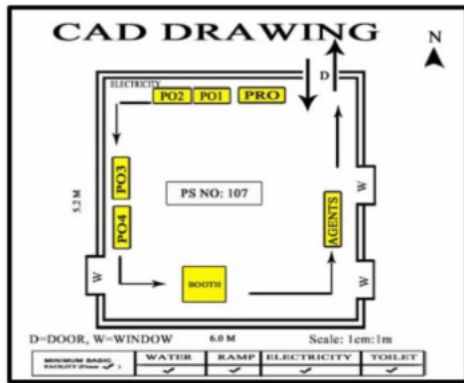

নির্বাচক নিবন্ধন আধিকারিকের স্বাক্ষর

Nazri Naksha

Google Map View

Polling Station Building Front View

Polling Station Front View

Cad View

Key MAP View

বিধানসভা নির্বাচনক্ষেত্রের নং, নাম : 102-আমডাঙা  
ভাগ নং, নাম : 1-পূর্ব পাড়া