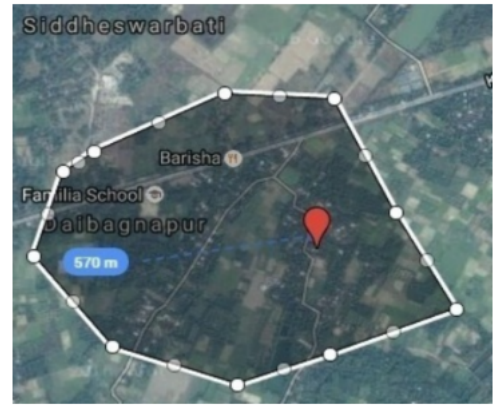

নির্বাচক নিবন্ধন আধিকারিকের স্বাক্ষর

Nazri Naksha

Google Map View

Polling Station Building Front View

Polling Station Front View

Cad View

Key MAP View

বিধানসভা নির্বাচনক্ষেত্রের নং, নাম : 102-আমডাঙ্গা
ভাগ নং, নাম : 1-পশ্চিম পাড়া