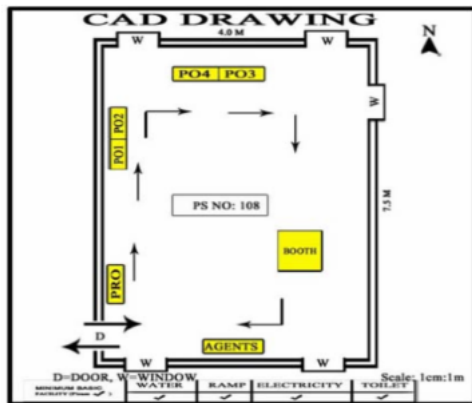

নির্বাচক নিবন্ধন আধিকারিকের স্বাক্ষর

Nazri Naksha

Google Map View

Polling Station Building Front View

Polling Station Front View

Cad View

Key MAP View

বিধানসভা নির্বাচনক্ষেত্রের নং, নাম : 102-আমডাঙ্গা
ভাগ নং, নাম : 1-পশ্চিম পাড়া