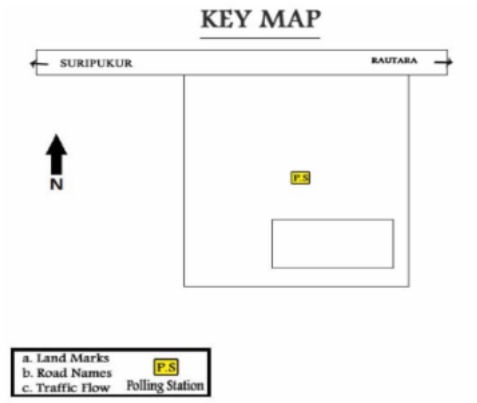

নির্বাচক নিবন্ধন আধিকারিকের স্বাক্ষর

Nazri Naksha

Google Map View

Polling Station Building Front View

Polling Station Front View

Cad View

Key MAP View

বিধানসভা নির্বাচনক্ষেত্রের নং, নাম : 102-আমডাঙ্গা
ভাগ নং, নাম : 1-পশ্চিম পাড়া