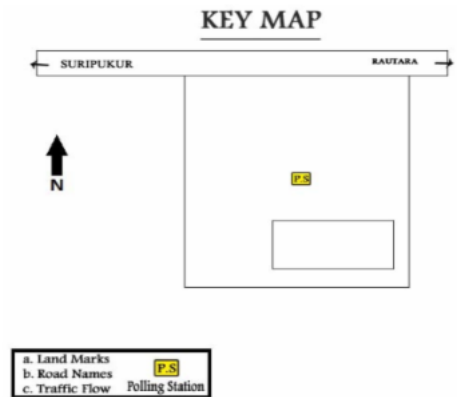

নির্বাচক নিবন্ধন আধিকারিকের স্বাক্ষর

Nazri Naksha

Google Map View

Polling Station Building Front View

Polling Station Front View

Cad View

Key MAP View

বিধানসভা নির্বাচনক্ষেত্রের নং, নাম : 102-আমডাঙ্গা
ভাগ নং, নাম : 1-পশ্চিম পাড়া