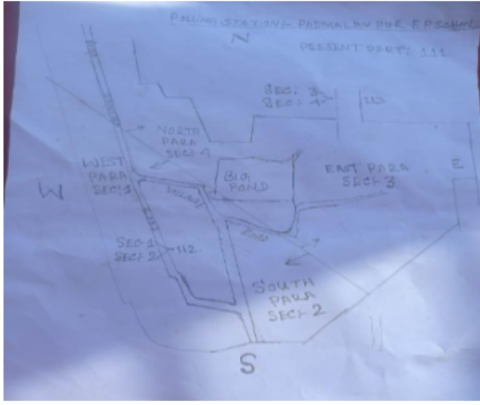

নির্বাচক নিবন্ধন আধিকারিকের স্বাক্ষর

Nazri Naksha

Google Map View

Polling Station Building Front View

Polling Station Front View

Cad View

Key MAP View

বিধানসভা নির্বাচনক্ষেত্রের নং, নাম : 102-আমডাঙা
ভাগ নং, নাম : 1-পূর্ব পাড়া