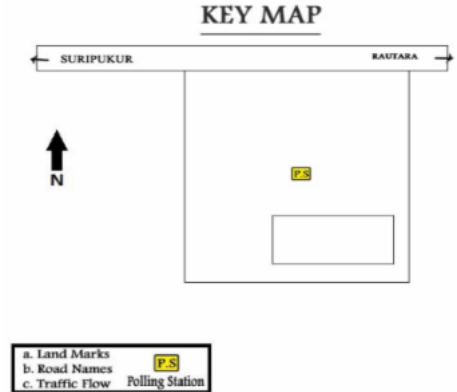

Cad View

Key MAP View