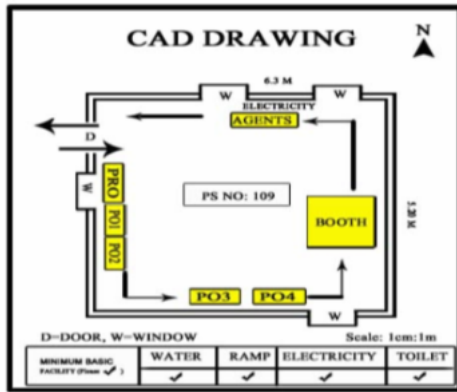

নির্বাচক নিবন্ধন আধিকারিকের স্বাক্ষর

Nazri Naksha

Google Map View

Polling Station Building Front View

Polling Station Front View

Cad View

Key MAP View

1	WB/19/089/237763	নাম : মধুসূদন ঢালি পিতার নাম : তুলসী ঢালি বাড়ির নং : n0163 বয়স : 55 লিঙ্গ : পুরুষ	ফটো উপলব্ধ	2	WB/19/089/237835	নাম : শর্মিলা ঢালি স্বামীর নাম : মধুসূদন ঢালি বাড়ির নং : n0164 বয়স : 51 লিঙ্গ : মহিলা	ফটো উপলব্ধ	3	TIQ1754951	নাম : মঙ্গলদীপ ঢালী পিতার নাম : মধুসূদন ঢালী বাড়ির নং : n0163 বয়স : 29 লিঙ্গ : পুরুষ	ফটো উপলব্ধ
4	TIQ1755115	নাম : সবিতা ঢালী স্বামীর নাম : বিভাস ঢালী বাড়ির নং : n0086 বয়স : 29 লিঙ্গ : মহিলা	ফটো উপলব্ধ	5	WB/19/089/237168	নাম : ভগবতী ঢালী স্বামীর নাম : হারান ঢালী বাড়ির নং : n0063 বয়স : 81 লিঙ্গ : মহিলা	ফটো উপলব্ধ	6	TIQ1914779	নাম : সৌরভ ঢালী পিতার নাম : কৃষ্ণ ঢালী বাড়ির নং : n0069 বয়স : 26 লিঙ্গ : পুরুষ	ফটো উপলব্ধ
7	TIQ1755164	নাম : হারু ঢালী পিতার নাম : নয়ন ঢালী বাড়ির নং : n0069 বয়স : 28 লিঙ্গ : পুরুষ	ফটো উপলব্ধ	8	TIQ2076255	নাম : পালানী ঢালী স্বামীর নাম : মহাদেব ঢালী বাড়ির নং : n0064 বয়স : 62 লিঙ্গ : মহিলা	ফটো উপলব্ধ	9	TIQ2192417	নাম : মামনি ঢালী স্বামীর নাম : সমর ঢালী বাড়ির নং : N0042 বয়স : 26 লিঙ্গ : মহিলা	ফটো উপলব্ধ
10	TIQ2240794	নাম : চন্ডী ঢালী পিতার নাম : অমর ঢালি বাড়ির নং : n0034 বয়স : 56 লিঙ্গ : পুরুষ	ফটো উপলব্ধ	11	TIQ2282044	নাম : সুস্মিতা ঢালী পিতার নাম : কাশীনাথ ঢালী বাড়ির নং : এন0145 বয়স : 23 লিঙ্গ : মহিলা	ফটো উপলব্ধ	12	TIQ2367787	নাম : মেঘনাথ ঢালী পিতার নাম : সন্ন্যাসী ঢালী বাড়ির নং : এন0071 বয়স : 24 লিঙ্গ : পুরুষ	ফটো উপলব্ধ
13	TIQ2367704	নাম : রিয়া ঢালী স্বামীর নাম : সৌরভ ঢালী বাড়ির নং : এন0072 বয়স : 22 লিঙ্গ : মহিলা	ফটো উপলব্ধ	14	TIQ2374015	নাম : প্রশান্ত প্রমানিক পিতার নাম : যতন প্রমানিক বাড়ির নং : এন0001 বয়স : 23 লিঙ্গ : পুরুষ	ফটো উপলব্ধ	15	TIQ2374023	নাম : মধুসূদন মন্ডল পিতার নাম : ভীম মন্ডল বাড়ির নং : এন0001 বয়স : 61 লিঙ্গ : পুরুষ	ফটো উপলব্ধ
16	TIQ2374031	নাম : পারুল বালু মন্ডল স্বামীর নাম : মধুসূদন মন্ডল বাড়ির নং : এন0001 বয়স : 56 লিঙ্গ : মহিলা	ফটো উপলব্ধ	17	TIQ2374049	নাম : সুমিত্রা মন্ডল স্বামীর নাম : প্রবীর মন্ডল বাড়ির নং : এন0001 বয়স : 22 লিঙ্গ : মহিলা	ফটো উপলব্ধ	18	TIQ2383396	নাম : উদয় ঢালী পিতার নাম : চারু ঢালী বাড়ির নং : n0056 বয়স : 83 লিঙ্গ : পুরুষ	ফটো উপলব্ধ
19	TIQ2367720	নাম : পাপিয়া প্রামাণিক স্বামীর নাম : দীনবন্ধু প্রামাণিক বাড়ির নং : এন0001 বয়স : 25 লিঙ্গ : মহিলা	ফটো উপলব্ধ	20	TIQ2076248	নাম : মহাদেব ঢালী পিতার নাম : শৈলা ঢালী বাড়ির নং : n0064 বয়স : 72 লিঙ্গ : পুরুষ	ফটো উপলব্ধ	21	TIQ1755735	নাম : মাধবী ঢালী স্বামীর নাম : ফটিক ঢালী বাড়ির নং : n0219 বয়স : 29 লিঙ্গ : মহিলা	ফটো উপলব্ধ
22	TIQ1022425	নাম : প্রিয়াংকা ঢালী স্বামীর নাম : সঞ্জয় ঢালী বাড়ির নং : n0207 বয়স : 35 লিঙ্গ : মহিলা	ফটো উপলব্ধ	23	WB/19/089/237711	নাম : অমল ঢালী পিতার নাম : চারু ঢালী বাড়ির নং : n0001 বয়স : 59 লিঙ্গ : পুরুষ	ফটো উপলব্ধ	24	MGS1623503	নাম : কেটু ঢালী পিতার নাম : চারু ঢালী বাড়ির নং : n0001 বয়স : 50 লিঙ্গ : পুরুষ	ফটো উপলব্ধ
25	MGS3100864	নাম : পার্বতী ঢালী স্বামীর নাম : কেটু ঢালী বাড়ির নং : n0001 বয়স : 37 লিঙ্গ : মহিলা	ফটো উপলব্ধ	26	MGS1623198	নাম : বন্দনা ঢালী স্বামীর নাম : হৃদয় ঢালী বাড়ির নং : n0002 বয়স : 52 লিঙ্গ : মহিলা	ফটো উপলব্ধ	27	TIQ1659234	নাম : মলয় ঢালী পিতার নাম : হৃদয় ঢালী বাড়ির নং : n0002 বয়স : 29 লিঙ্গ : পুরুষ	ফটো উপলব্ধ
28	WB/19/089/237014	নাম : বনমালী ঢালী পিতার নাম : তারক ঢালী বাড়ির নং : n0004 বয়স : 53 লিঙ্গ : পুরুষ	ফটো উপলব্ধ	29	WB/19/089/237149	নাম : প্রতিমা ঢালী স্বামীর নাম : বনমালী ঢালী বাড়ির নং : n0004 বয়স : 50 লিঙ্গ : মহিলা	ফটো উপলব্ধ	30	MGS2768018	নাম : সঞ্জিত ঢালী পিতার নাম : বনমালী ঢালী বাড়ির নং : n0004 বয়স : 38 লিঙ্গ : পুরুষ	ফটো উপলব্ধ