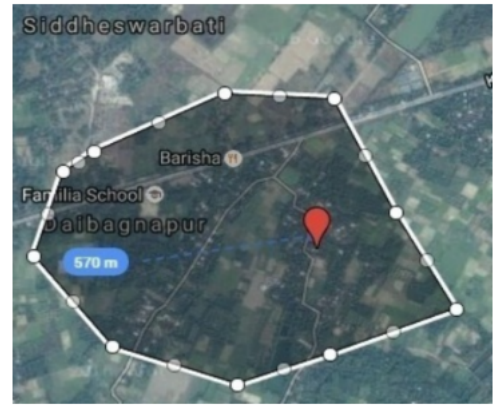

নির্বাচক নিবন্ধন আধিকারিকের স্বাক্ষর

Nazri Naksha

Google Map View

Polling Station Building Front View

Polling Station Front View

Cad View

Key MAP View

বিধানসভা নির্বাচনক্ষেত্রের নং, নাম : 102-আমডাঙ্গা  
ভাগ নং, নাম : 1-মধ্য পাড়া