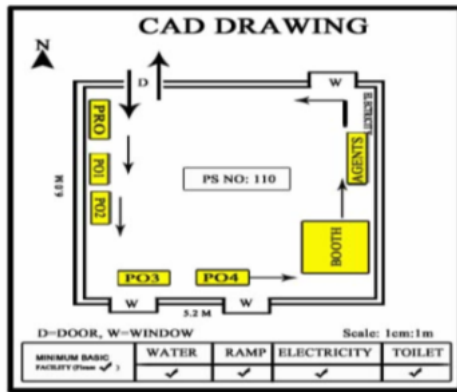

নির্বাচক নিবন্ধন আধিকারিকের স্বাক্ষর

Nazri Naksha

Google Map View

Polling Station Building Front View

Polling Station Front View

Cad View

Key MAP View

বিধানসভা নির্বাচনক্ষেত্রের নং, নাম : 102-আমডাঙ্গা  
ভাগ নং, নাম : 1-মধ্য পাড়া