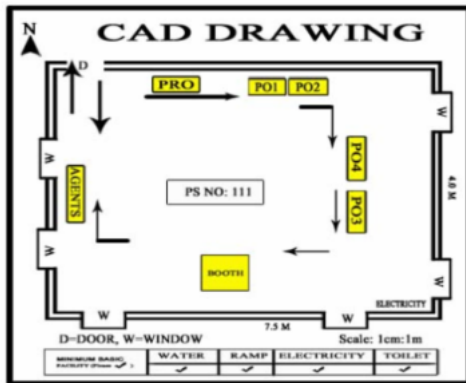

নির্বাচক নিবন্ধন আধিকারিকের স্বাক্ষর

Nazri Naksha

Google Map View

Polling Station Building Front View

Polling Station Front View

Cad View

Key MAP View

বিধানসভা নির্বাচনক্ষেত্রের নং, নাম : 102-আমডাঙা  
ভাগ নং, নাম : 1-গুমা