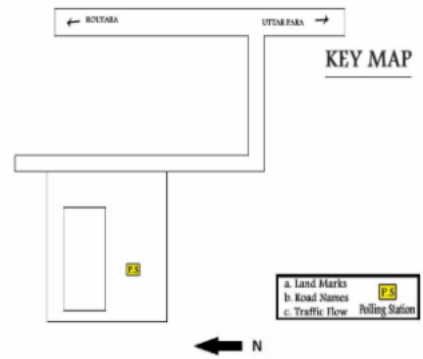

নির্বাচক নিবন্ধন আধিকারিকের স্বাক্ষর

Nazri Naksha

Google Map View

Polling Station Building Front View

Polling Station Front View

Cad View

Key MAP View

1	WB/19/089/231841	ফটো উপলব্ধ	2	TIQ1408111	ফটো উপলব্ধ	3	TIQ1408244	ফটো উপলব্ধ
নাম : সাব্বিরা বিবি স্বামীর নাম : মেকাইল বাড়ির নং : n0167 বয়স : 61 লিঙ্গ : মহিলা			নাম : মোমেনা খাতুন স্বামীর নাম : সাব্বিরা বিবি বাড়ির নং : n0167 বয়স : 36 লিঙ্গ : মহিলা			নাম : মহঃ ফিরোজ মন্ডল মায়ের নাম : সাব্বিরা বিবি বাড়ির নং : n0167 বয়স : 36 লিঙ্গ : পুরুষ		
4	TIQ1408228	ফটো উপলব্ধ	5	TIQ1659887	ফটো উপলব্ধ	6	TIQ1408236	ফটো উপলব্ধ
নাম : ছবিনা খাতুন মায়ের নাম : সাব্বিরা বিবি বাড়ির নং : n0167 বয়স : 32 লিঙ্গ : মহিলা			নাম : মোঃ মোজাফফার মণ্ডল মায়ের নাম : সাব্বিরা বিবি বাড়ির নং : n0167 বয়স : 29 লিঙ্গ : পুরুষ			নাম : রুকসোনা বিবি পিতার নাম : মইঃ মেকাইল মন্ডল বাড়ির নং : n0167 বয়স : 40 লিঙ্গ : মহিলা		
7	TIQ1418128	ফটো উপলব্ধ	8	TIQ1919729	ফটো উপলব্ধ	9	WB/19/089/231359	ফটো উপলব্ধ
নাম : সোমা মাইতি স্বামীর নাম : দিব্যেন্দু মাইতি বাড়ির নং : n0234 বয়স : 32 লিঙ্গ : মহিলা			নাম : মাস্পী ঘোষ স্বামীর নাম : দেবব্রত ঘোষ বাড়ির নং : ১৯১ বয়স : 27 লিঙ্গ : মহিলা			নাম : অনীমা চৌধুরী স্বামীর নাম : সীতারাম চৌধুরী বাড়ির নং : n0168 বয়স : 61 লিঙ্গ : মহিলা		
10	TIQ1844281	ফটো উপলব্ধ	11	WB/19/089/231564	ফটো উপলব্ধ	12	WB/19/089/231883	ফটো উপলব্ধ
নাম : চিরঞ্জিত জানা পিতার নাম : নকুল জানা বাড়ির নং : n0222 বয়স : 32 লিঙ্গ : পুরুষ			নাম : কমল জানা পিতার নাম : রতিকান্ত জানা বাড়ির নং : n0001 বয়স : 57 লিঙ্গ : পুরুষ			নাম : সনকা জানা স্বামীর নাম : বাবলু জানা বাড়ির নং : n0002 বয়স : 56 লিঙ্গ : মহিলা		
13	TIQ1529445	ফটো উপলব্ধ	14	TIQ1659754	ফটো উপলব্ধ	15	MGS0411546	ফটো উপলব্ধ
নাম : দেবল জানা পিতার নাম : বাবলু জানা বাড়ির নং : n0002 বয়স : 32 লিঙ্গ : পুরুষ			নাম : পূজা জানা স্বামীর নাম : দেবল জানা বাড়ির নং : n0002 বয়স : 29 লিঙ্গ : মহিলা			নাম : নবীন জানা পিতার নাম : রতিকান্ত জানা বাড়ির নং : n0003 বয়স : 59 লিঙ্গ : পুরুষ		
16	MGS2531440	ফটো উপলব্ধ	17	WB/19/089/231300	ফটো উপলব্ধ	18	MGS3100328	ফটো উপলব্ধ
নাম : বাসন্তী জানা স্বামীর নাম : নবীন জানা বাড়ির নং : n0003 বয়স : 49 লিঙ্গ : মহিলা			নাম : শিখা জানা স্বামীর নাম : অনিল জানা বাড়ির নং : n0005 বয়স : 66 লিঙ্গ : মহিলা			নাম : সবিতা জানা স্বামীর নাম : সঞ্জয় জানা বাড়ির নং : n0005 বয়স : 40 লিঙ্গ : মহিলা		
19	TIQ2240612	ফটো উপলব্ধ	20	TIQ1026020	ফটো উপলব্ধ	21	WB/19/089/231174	ফটো উপলব্ধ
নাম : সঞ্জয় জানা পিতার নাম : অনিল জানা বাড়ির নং : n0005 বয়স : 46 লিঙ্গ : পুরুষ			নাম : অপর্ণা জানা স্বামীর নাম : কমল জানা বাড়ির নং : n0001 বয়স : 39 লিঙ্গ : মহিলা			নাম : শিখারানী দত্ত স্বামীর নাম : সুকুমার দত্ত বাড়ির নং : n0073 বয়স : 66 লিঙ্গ : মহিলা		
22	MGS2531457	ফটো উপলব্ধ	23	MGS2180818	ফটো উপলব্ধ	24	TIQ1278159	ফটো উপলব্ধ
নাম : উত্তম কুমার দত্ত পিতার নাম : সুকুমার দত্ত বাড়ির নং : n0073 বয়স : 41 লিঙ্গ : পুরুষ			নাম : প্রভাস কুমার দত্ত মায়ের নাম : শিখারানী দত্ত বাড়ির নং : n0073 বয়স : 45 লিঙ্গ : পুরুষ			নাম : শম্পা দত্ত স্বামীর নাম : প্রভাস কুমার দত্ত বাড়ির নং : n0073 বয়স : 36 লিঙ্গ : মহিলা		
25	NNR1225291	ফটো উপলব্ধ	26	WB/19/089/231207	ফটো উপলব্ধ	27	WB/19/089/231588	ফটো উপলব্ধ
নাম : প্রিয়ান্বিতা দাস পিতার নাম : হরেকৃষ্ণ দাস বাড়ির নং : n0226 বয়স : 32 লিঙ্গ : মহিলা			নাম : সুজয় ধাড়া পিতার নাম : পাঁচগোপাল ধাড়া বাড়ির নং : n0070 বয়স : 65 লিঙ্গ : পুরুষ			নাম : পারুল ধাড়া স্বামীর নাম : সুজয় ধাড়া বাড়ির নং : n0070 বয়স : 59 লিঙ্গ : মহিলা		
28	MGS1790328	ফটো উপলব্ধ	29	WB/19/089/231745	ফটো উপলব্ধ	30	WB/19/089/231321	ফটো উপলব্ধ
নাম : অনুপ ধাড়া পিতার নাম : সুজয় ধাড়া বাড়ির নং : n0070 বয়স : 44 লিঙ্গ : পুরুষ			নাম : বিজয়কৃষ্ণ ধাড়া পিতার নাম : পাঁচগোপাল ধাড়া বাড়ির নং : n0076 বয়স : 76 লিঙ্গ : পুরুষ			নাম : অনিমা ধাড়া স্বামীর নাম : বিজয়কৃষ্ণ ধাড়া বাড়ির নং : n0076 বয়স : 66 লিঙ্গ : মহিলা		