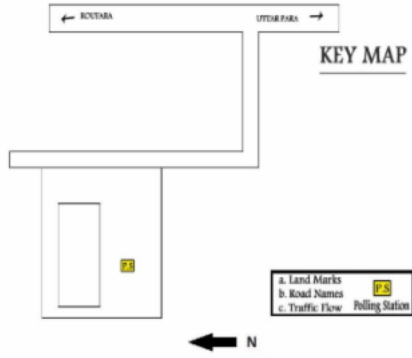

Nazri Naksha