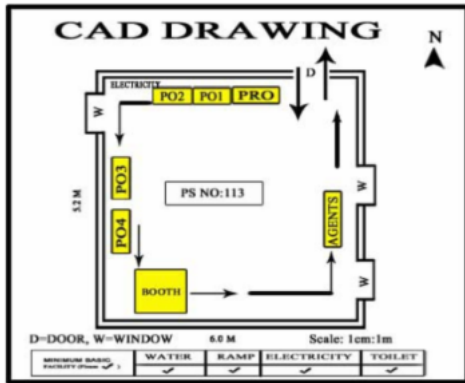

নির্বাচক নিবন্ধন আধিকারিকের স্বাক্ষর

Nazri Naksha

Google Map View

Polling Station Building Front View

Polling Station Front View

Cad View

Key MAP View

1 নাম : আলাউদ্দীন মন্ডল পিতার নাম : লতিব মন্ডল বাড়ির নং : n0040 বয়স : 55 লিঙ্গ : পুরুষ ফটো উপলব্ধ	WB/19/089/240482	2 নাম : সাবেরা বিবি স্বামীর নাম : আলাউদ্দীন মন্ডল বাড়ির নং : n0040 বয়স : 41 লিঙ্গ : মহিলা ফটো উপলব্ধ	TIQ0895151	3 নাম : সেলিমা বিবি স্বামীর নাম : নুরুল হুদা বাড়ির নং : n0047 বয়স : 45 লিঙ্গ : মহিলা ফটো উপলব্ধ	MGS2536308
4 নাম : মহঃ সামসুল হুদা পিতার নাম : মোঃ সৈয়দ আলি মন্ডল বাড়ির নং : n0047 বয়স : 46 লিঙ্গ : পুরুষ ফটো উপলব্ধ	MGS2535623	5 নাম : মোজাফফার রহমান পিতার নাম : মসিয়ার রহমান মণ্ডল বাড়ির নং : n0047 বয়স : 39 লিঙ্গ : পুরুষ ফটো উপলব্ধ	TIQ1026160	6 নাম : ফিরুজা বিবি স্বামীর নাম : আহম্মদ আলি বাড়ির নং : n0089 বয়স : 48 লিঙ্গ : মহিলা ফটো উপলব্ধ	WB/19/089/240215
7 নাম : হাজীরা বিবি স্বামীর নাম : ছালেকিন মণ্ডল বাড়ির নং : n0091 বয়স : 73 লিঙ্গ : মহিলা ফটো উপলব্ধ	WB/19/089/240310	8 নাম : রজব আলি মন্ডল পিতার নাম : ছালেকিন মন্ডল বাড়ির নং : n0091 বয়স : 61 লিঙ্গ : পুরুষ ফটো উপলব্ধ	MGS2535524	9 নাম : তানজিরা খাতুন (বিবি) স্বামীর নাম : রজব আলি মন্ডল বাড়ির নং : n0091 বয়স : 35 লিঙ্গ : মহিলা ফটো উপলব্ধ	TIQ1530104
10 নাম : আবু তালেব মন্ডল পিতার নাম : ছালেকিন মন্ডল বাড়ির নং : n0091 বয়স : 37 লিঙ্গ : পুরুষ ফটো উপলব্ধ	TIQ0894980	11 নাম : মহঃ হাবিব মন্ডল পিতার নাম : জয়নাল আদিন মন্ডল বাড়ির নং : n0091 বয়স : 49 লিঙ্গ : পুরুষ ফটো উপলব্ধ	WB/19/089/240443	12 নাম : তাহমিনা খাতুন বিবি স্বামীর নাম : মহঃ হাবিব মন্ডল বাড়ির নং : n0091 বয়স : 35 লিঙ্গ : মহিলা ফটো উপলব্ধ	TIQ1278423
13 নাম : তুহিনা খাতুন স্বামীর নাম : রেজাউল করিম বাড়ির নং : এন0243 বয়স : 28 লিঙ্গ : মহিলা ফটো উপলব্ধ	TIQ1843887	14 নাম : মহ জহিরউদ্দিন পিতার নাম : মোঃ ইয়া মুজিদ বাড়ির নং : n0097 বয়স : 39 লিঙ্গ : পুরুষ ফটো উপলব্ধ	MGS2536266	15 নাম : মহম্মদ রেজাউল করিম পিতার নাম : মহম্মদ আবুছালাম মন্ডল বাড়ির নং : n0022 বয়স : 49 লিঙ্গ : পুরুষ ফটো উপলব্ধ	MGS1624006
16 নাম : খাদিজা বিবি স্বামীর নাম : রেজাউল করিম বাড়ির নং : n0022 বয়স : 43 লিঙ্গ : মহিলা ফটো উপলব্ধ	TIQ0895060	17 নাম : মমতাজ বিবি স্বামীর নাম : কারিম মন্ডল বাড়ির নং : n0012 বয়স : 56 লিঙ্গ : মহিলা ফটো উপলব্ধ	WB/19/089/240087	18 নাম : কারিমুল্লা মন্ডল পিতার নাম : কারিম মন্ডল বাড়ির নং : n0012 বয়স : 41 লিঙ্গ : পুরুষ ফটো উপলব্ধ	MGS2768661
19 নাম : মুর্শিদা বিবি স্বামীর নাম : কারিমুল্লা মণ্ডল বাড়ির নং : n0012 বয়স : 33 লিঙ্গ : মহিলা ফটো উপলব্ধ	TIQ1408699	20 নাম : ফকির আহম্মদ পিতার নাম : মুর্শিদ মন্ডল বাড়ির নং : n0015 বয়স : 73 লিঙ্গ : পুরুষ ফটো উপলব্ধ	WB/19/089/240054	21 নাম : কলমুদ্দিন মন্ডল পিতার নাম : ফকির আহম্মদ বাড়ির নং : n0015 বয়স : 34 লিঙ্গ : পুরুষ ফটো উপলব্ধ	TIQ1153436
22 নাম : আনোয়ারা বিবি স্বামীর নাম : ফকির আহম্মদ বাড়ির নং : n0015 বয়স : 60 লিঙ্গ : মহিলা ফটো উপলব্ধ	WB/19/089/240090	23 নাম : আয়েশা বিবি স্বামীর নাম : নুরমহম্মদ মন্ডল বাড়ির নং : n0072 বয়স : 70 লিঙ্গ : মহিলা ফটো উপলব্ধ	WB/19/089/270257	24 নাম : মহঃ আমিন মণ্ডল পিতার নাম : নুর মহম্মদ মণ্ডল বাড়ির নং : n0072 বয়স : 41 লিঙ্গ : পুরুষ ফটো উপলব্ধ	TIQ0378844
25 নাম : আজিমা বিবি স্বামীর নাম : মহঃ আমিন মণ্ডল বাড়ির নং : n0072 বয়স : 37 লিঙ্গ : মহিলা ফটো উপলব্ধ	TIQ1026046	26 নাম : আয়ুব আলি পিতার নাম : আজিবর মন্ডল বাড়ির নং : n0030 বয়স : 45 লিঙ্গ : পুরুষ ফটো উপলব্ধ	TIQ0895243	27 নাম : খাদিজা বিবি স্বামীর নাম : আয়ুবআলি মন্ডল বাড়ির নং : n0030 বয়স : 41 লিঙ্গ : মহিলা ফটো উপলব্ধ	MGS3000965
28 নাম : ছালেহার বিবি স্বামীর নাম : মহঃ জুলাফিকার আলি বাড়ির নং : n0089 বয়স : 69 লিঙ্গ : মহিলা ফটো উপলব্ধ	WB/19/089/240107	29 নাম : আলমগীর মন্ডল পিতার নাম : মহঃ জুলাফিকার আলি বাড়ির নং : n0089 বয়স : 39 লিঙ্গ : পুরুষ ফটো উপলব্ধ	TIQ1278308	30 নাম : নুরজাহান বিবি স্বামীর নাম : আশাবালী মন্ডল বাড়ির নং : n0074 বয়স : 81 লিঙ্গ : মহিলা ফটো উপলব্ধ	WB/19/089/240143