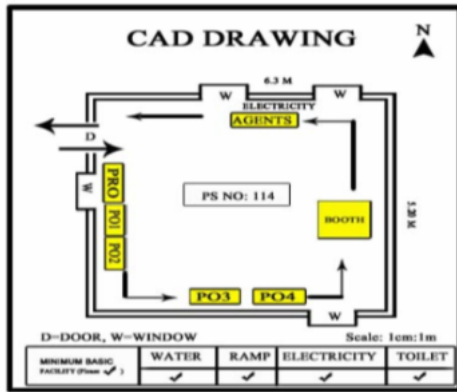

নির্বাচক নিবন্ধন আধিকারিকের স্বাক্ষর

Nazri Naksha

Google Map View

Polling Station Building Front View

Polling Station Front View

Cad View

Key MAP View

বিধানসভা নির্বাচনক্ষেত্রের নং, নাম : 102-আমডাঙ্গা
ভাগ নং, নাম : 1-দক্ষিণ পাড়া