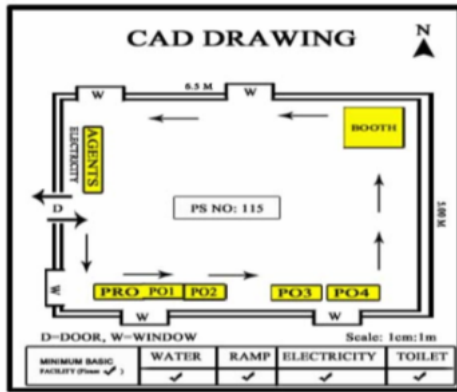

নির্বাচক নিবন্ধন আধিকারিকের স্বাক্ষর

Nazri Naksha

Google Map View

Polling Station Building Front View

Polling Station Front View

Cad View

Key MAP View

বিধানসভা নির্বাচনক্ষেত্রের নং, নাম : 102-আমড়াঙ্গা  
ভাগ নং, নাম : 1-উত্তর পাড়া