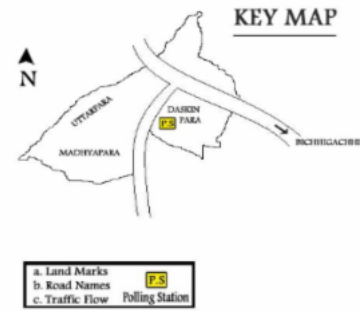

নির্বাচক নিবন্ধন আধিকারিকের স্বাক্ষর

Nazri Naksha

Google Map View

Polling Station Building Front View

Polling Station Front View

Cad View

Key MAP View

বিধানসভা নির্বাচনক্ষেত্রের নং, নাম : 102-আমড়াঙ্গা  
ভাগ নং, নাম : 1-উত্তর পাড়া