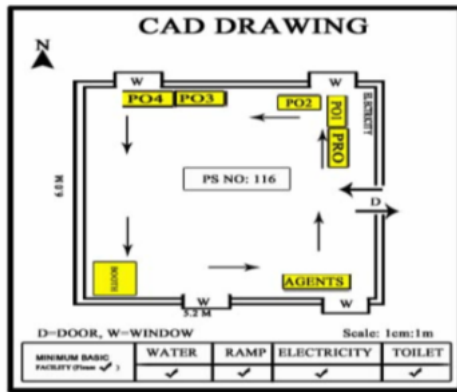

নির্বাচক নিবন্ধন আধিকারিকের স্বাক্ষর

Nazri Naksha

Google Map View

Polling Station Building Front View

Polling Station Front View

Cad View

Key MAP View

বিধানসভা নির্বাচনক্ষেত্রের নং, নাম : 102-আমড়া
ভাগ নং, নাম : 1-মধ্যপাড়া