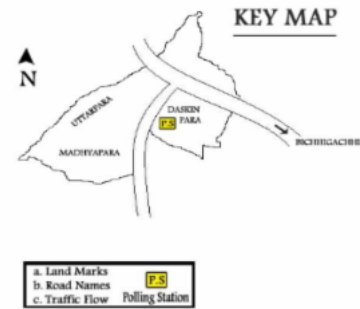

নির্বাচক নিবন্ধন আধিকারিকের স্বাক্ষর

Nazri Naksha

Google Map View

Polling Station Building Front View

Polling Station Front View

Cad View

Key MAP View

বিধানসভা নির্বাচনক্ষেত্রের নং, নাম : 102-আমড়া
ভাগ নং, নাম : 1-মধ্যপাড়া