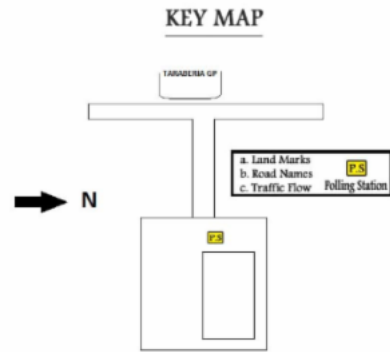

নির্বাচক নিবন্ধন আধিকারিকের স্বাক্ষর

Nazri Naksha

Google Map View

Polling Station Building Front View

Polling Station Front View

Cad View

Key MAP View

1	WB/19/089/249518	নাম : নজরুল মন্ডল পিতার নাম : মুজিতআলী মন্ডল বাড়ির নং : n0043 বয়স : 49 লিঙ্গ : পুরুষ	ফটো উপলব্ধ	2	MGS3002250	নাম : তারজিনা বিবি স্বামীর নাম : নজরুল মন্ডল বাড়ির নং : n0043 বয়স : 38 লিঙ্গ : মহিলা	ফটো উপলব্ধ	3	MGS3102787	নাম : হাফিজুল পিতার নাম : মুজিতআলী মন্ডল বাড়ির নং : n0043 বয়স : 37 লিঙ্গ : পুরুষ	ফটো উপলব্ধ
4	TIQ1029354	নাম : পারভীনা বিবি স্বামীর নাম : কামালউদ্দিন মন্ডল বাড়ির নং : n0060 বয়স : 35 লিঙ্গ : মহিলা	ফটো উপলব্ধ	5	TIQ1532035	নাম : মহঃ সালাউদ্দিন পিতার নাম : সুরাত আলি বাড়ির নং : n0060 বয়স : 33 লিঙ্গ : পুরুষ	ফটো উপলব্ধ	6	MGS1791276	নাম : ছাবিলাবিবি স্বামীর নাম : আজিতআলী বাড়ির নং : n0075 বয়স : 59 লিঙ্গ : মহিলা	ফটো উপলব্ধ
7	TIQ2553808	নাম : মোঃ মোজাফফার আহমেদ পিতার নাম : মইঃ জুলাফকার আলি বাড়ির নং : n0047 বয়স : 46 লিঙ্গ : পুরুষ	ফটো উপলব্ধ	8	TIQ1029362	নাম : মমতাজ বিবি স্বামীর নাম : মোঃ মোজাফফার আহমেদ বাড়ির নং : n0047 বয়স : 46 লিঙ্গ : মহিলা	ফটো উপলব্ধ	9	TIQ1532159	নাম : মহঃ সাইফুদ্দিন পিতার নাম : রফিকুল ইসলাম বাড়ির নং : n0119 বয়স : 30 লিঙ্গ : পুরুষ	ফটো উপলব্ধ
10	TIQ1154301	নাম : মোহরজান বিবি স্বামীর নাম : মোঃ লুৎফার রহমান বাড়ির নং : n0117 বয়স : 49 লিঙ্গ : মহিলা	ফটো উপলব্ধ	11	MGS1805316	নাম : নীলুফা ইয়াসমিন স্বামীর নাম : আব্দুল হকবাল বাড়ির নং : n0115 বয়স : 45 লিঙ্গ : মহিলা	ফটো উপলব্ধ	12	TIQ1029198	নাম : মতিয়ার রহমান পিতার নাম : সহিদ বঙ্গ মণ্ডল বাড়ির নং : n0108 বয়স : 36 লিঙ্গ : পুরুষ	ফটো উপলব্ধ
13	TIQ2549863	নাম : সাহারুন বিবি স্বামীর নাম : ইউসুববারী মন্ডল বাড়ির নং : n0020 বয়স : 65 লিঙ্গ : মহিলা	ফটো উপলব্ধ	14	MGS1625318	নাম : আজগারআলী মন্ডল পিতার নাম : ইউসুববারী মন্ডল বাড়ির নং : n0020 বয়স : 50 লিঙ্গ : পুরুষ	ফটো উপলব্ধ	15	TIQ1280346	নাম : আপুজা বিবি স্বামীর নাম : আজগার আলি মন্ডল বাড়ির নং : n0020 বয়স : 43 লিঙ্গ : মহিলা	ফটো উপলব্ধ
16	MGS3002235	নাম : আক্তার আলী পিতার নাম : ইউসুববারী মন্ডল বাড়ির নং : n0020 বয়স : 38 লিঙ্গ : পুরুষ	ফটো উপলব্ধ	17	TIQ1280338	নাম : রীনা বিবি স্বামীর নাম : আক্তার আলি বাড়ির নং : n0020 বয়স : 37 লিঙ্গ : মহিলা	ফটো উপলব্ধ	18	TIQ1280437	নাম : ফতেমা বিবি স্বামীর নাম : কুদ্দুস আলি বাড়ির নং : n0020 বয়স : 34 লিঙ্গ : মহিলা	ফটো উপলব্ধ
19	TIQ1280486	নাম : কুদ্দুস আলি পিতার নাম : ইউসুব বারী মন্ডল বাড়ির নং : n0020 বয়স : 32 লিঙ্গ : পুরুষ	ফটো উপলব্ধ	20	TIQ1280353	নাম : কাজেম আলি পিতার নাম : ইউসুব বারী মন্ডল বাড়ির নং : n0020 বয়স : 32 লিঙ্গ : পুরুষ	ফটো উপলব্ধ	21	WB/19/089/249152	নাম : হামিদাবিবি স্বামীর নাম : নুরহোসেন বাড়ির নং : n0006 বয়স : 53 লিঙ্গ : মহিলা	ফটো উপলব্ধ
22	MGS3102928	নাম : সাইনুর বিবি স্বামীর নাম : ইদ্রিস আলি বাড়ির নং : n0006 বয়স : 46 লিঙ্গ : মহিলা	ফটো উপলব্ধ	23	MGS1626530	নাম : সাহারুনবিবি স্বামীর নাম : আসমতআলী বাড়ির নং : n0056 বয়স : 81 লিঙ্গ : মহিলা	ফটো উপলব্ধ	24	TIQ1029289	নাম : সেক আবুল পিতার নাম : আছমত আলি বাড়ির নং : n0056 বয়স : 39 লিঙ্গ : পুরুষ	ফটো উপলব্ধ
25	WB/19/089/249019	নাম : আমজেতআলি মন্ডল পিতার নাম : ফকিরচাঁদ মন্ডল বাড়ির নং : n0060 বয়স : 65 লিঙ্গ : পুরুষ	ফটো উপলব্ধ	26	MGS1626118	নাম : কামাল উদ্দিন মন্ডল পিতার নাম : চুরাত আলি মন্ডল বাড়ির নং : n0060 বয়স : 47 লিঙ্গ : পুরুষ	ফটো উপলব্ধ	27	WB/19/089/249528	নাম : ফতেজানবিবি স্বামীর নাম : বাবুরালি বাড়ির নং : n0008 বয়স : 71 লিঙ্গ : মহিলা	ফটো উপলব্ধ
28	TIQ0896969	নাম : আমিন আলি বর্দা পিতার নাম : বাবুল আলি বর্দা বাড়ির নং : n0008 বয়স : 35 লিঙ্গ : পুরুষ	ফটো উপলব্ধ	29	WB/19/089/249272	নাম : আশরাবিবি স্বামীর নাম : মজিত আলী বাড়ির নং : n0043 বয়স : 81 লিঙ্গ : মহিলা	ফটো উপলব্ধ	30	MGS1625870	নাম : মনিরুল মন্ডল পিতার নাম : মজিতআলী মন্ডল বাড়ির নং : n0043 বয়স : 53 লিঙ্গ : পুরুষ	ফটো উপলব্ধ