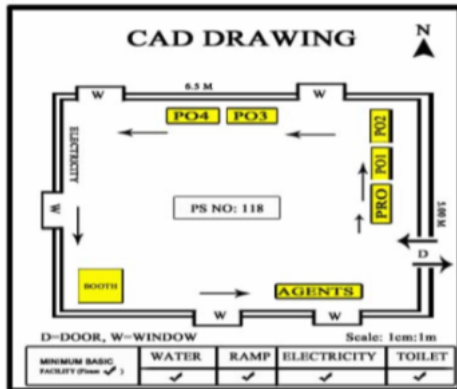

নির্বাচক নিবন্ধন আধিকারিকের স্বাক্ষর

Nazri Naksha

Google Map View

Polling Station Building Front View

Polling Station Front View

Cad View

Key MAP View

1	WB/19/089/249518	নাম : নজরুল মন্ডল পিতার নাম : মুজিতআলী মন্ডল বাড়ির নং : n0043 বয়স : 49 লিঙ্গ : পুরুষ	ফটো উপলব্ধ	2	MGS3002250	নাম : তারজিনা বিবি স্বামীর নাম : নজরুল মন্ডল বাড়ির নং : n0043 বয়স : 38 লিঙ্গ : মহিলা	ফটো উপলব্ধ	3	MGS3102787	নাম : হাফিজুল পিতার নাম : মুজিতআলী মন্ডল বাড়ির নং : n0043 বয়স : 37 লিঙ্গ : পুরুষ	ফটো উপলব্ধ
4	TIQ1029354	নাম : পারভীনা বিবি স্বামীর নাম : কামালউদ্দিন মন্ডল বাড়ির নং : n0060 বয়স : 35 লিঙ্গ : মহিলা	ফটো উপলব্ধ	5	TIQ1532035	নাম : মহঃ সালাউদ্দিন পিতার নাম : সুরাত আলি বাড়ির নং : n0060 বয়স : 33 লিঙ্গ : পুরুষ	ফটো উপলব্ধ	6	MGS1791276	নাম : ছাবিলাবিবি স্বামীর নাম : আজিতআলী বাড়ির নং : n0075 বয়স : 59 লিঙ্গ : মহিলা	ফটো উপলব্ধ
7	TIQ2553808	নাম : মোঃ মোজাফফার আহমেদ পিতার নাম : মইঃ জুলাফকার আলি বাড়ির নং : n0047 বয়স : 46 লিঙ্গ : পুরুষ	ফটো উপলব্ধ	8	TIQ1029362	নাম : মমতাজ বিবি স্বামীর নাম : মোঃ মোজাফফার আহমেদ বাড়ির নং : n0047 বয়স : 46 লিঙ্গ : মহিলা	ফটো উপলব্ধ	9	TIQ1532159	নাম : মহঃ সাইফুদ্দিন পিতার নাম : রফিকুল ইসলাম বাড়ির নং : n0119 বয়স : 30 লিঙ্গ : পুরুষ	ফটো উপলব্ধ
10	TIQ1154301	নাম : মোহরজান বিবি স্বামীর নাম : মোঃ লুৎফার রহমান বাড়ির নং : n0117 বয়স : 49 লিঙ্গ : মহিলা	ফটো উপলব্ধ	11	MGS1805316	নাম : নীলুফা ইয়াসমিন স্বামীর নাম : আব্দুল হকবাল বাড়ির নং : n0115 বয়স : 45 লিঙ্গ : মহিলা	ফটো উপলব্ধ	12	TIQ1029198	নাম : মতিয়ার রহমান পিতার নাম : সহিদ বঙ্গ মণ্ডল বাড়ির নং : n0108 বয়স : 36 লিঙ্গ : পুরুষ	ফটো উপলব্ধ
13	TIQ2549863	নাম : সাহারুন বিবি স্বামীর নাম : ইউসুববারী মন্ডল বাড়ির নং : n0020 বয়স : 65 লিঙ্গ : মহিলা	ফটো উপলব্ধ	14	MGS1625318	নাম : আজগারআলী মন্ডল পিতার নাম : ইউসুববারী মন্ডল বাড়ির নং : n0020 বয়স : 50 লিঙ্গ : পুরুষ	ফটো উপলব্ধ	15	TIQ1280346	নাম : আপুজা বিবি স্বামীর নাম : আজগার আলি মন্ডল বাড়ির নং : n0020 বয়স : 43 লিঙ্গ : মহিলা	ফটো উপলব্ধ
16	MGS3002235	নাম : আক্তার আলী পিতার নাম : ইউসুববারী মন্ডল বাড়ির নং : n0020 বয়স : 38 লিঙ্গ : পুরুষ	ফটো উপলব্ধ	17	TIQ1280338	নাম : রীনা বিবি স্বামীর নাম : আক্তার আলি বাড়ির নং : n0020 বয়স : 37 লিঙ্গ : মহিলা	ফটো উপলব্ধ	18	TIQ1280437	নাম : ফতেমা বিবি স্বামীর নাম : কুদ্দুস আলি বাড়ির নং : n0020 বয়স : 34 লিঙ্গ : মহিলা	ফটো উপলব্ধ
19	TIQ1280486	নাম : কুদ্দুস আলি পিতার নাম : ইউসুব বারী মন্ডল বাড়ির নং : n0020 বয়স : 32 লিঙ্গ : পুরুষ	ফটো উপলব্ধ	20	TIQ1280353	নাম : কাজেম আলি পিতার নাম : ইউসুব বারী মন্ডল বাড়ির নং : n0020 বয়স : 32 লিঙ্গ : পুরুষ	ফটো উপলব্ধ	21	WB/19/089/249152	নাম : হামিদাবিবি স্বামীর নাম : নুরহোসেন বাড়ির নং : n0006 বয়স : 53 লিঙ্গ : মহিলা	ফটো উপলব্ধ
22	MGS3102928	নাম : সাইনুর বিবি স্বামীর নাম : ইদ্রিস আলি বাড়ির নং : n0006 বয়স : 46 লিঙ্গ : মহিলা	ফটো উপলব্ধ	23	MGS1626530	নাম : সাহারুনবিবি স্বামীর নাম : আসমতআলী বাড়ির নং : n0056 বয়স : 81 লিঙ্গ : মহিলা	ফটো উপলব্ধ	24	TIQ1029289	নাম : সেক আবুল পিতার নাম : আছমত আলি বাড়ির নং : n0056 বয়স : 39 লিঙ্গ : পুরুষ	ফটো উপলব্ধ
25	WB/19/089/249019	নাম : আমজেতআলি মন্ডল পিতার নাম : ফকিরচাঁদ মন্ডল বাড়ির নং : n0060 বয়স : 65 লিঙ্গ : পুরুষ	ফটো উপলব্ধ	26	MGS1626118	নাম : কামাল উদ্দিন মন্ডল পিতার নাম : চুরাত আলি মন্ডল বাড়ির নং : n0060 বয়স : 47 লিঙ্গ : পুরুষ	ফটো উপলব্ধ	27	WB/19/089/249528	নাম : ফতেজানবিবি স্বামীর নাম : বাবুরালি বাড়ির নং : n0008 বয়স : 71 লিঙ্গ : মহিলা	ফটো উপলব্ধ
28	TIQ0896969	নাম : আমিন আলি বর্দা পিতার নাম : বাবুল আলি বর্দা বাড়ির নং : n0008 বয়স : 35 লিঙ্গ : পুরুষ	ফটো উপলব্ধ	29	WB/19/089/249272	নাম : আশরাবিবি স্বামীর নাম : মজিত আলী বাড়ির নং : n0043 বয়স : 81 লিঙ্গ : মহিলা	ফটো উপলব্ধ	30	MGS1625870	নাম : মনিরুল মন্ডল পিতার নাম : মজিতআলী মন্ডল বাড়ির নং : n0043 বয়স : 53 লিঙ্গ : পুরুষ	ফটো উপলব্ধ