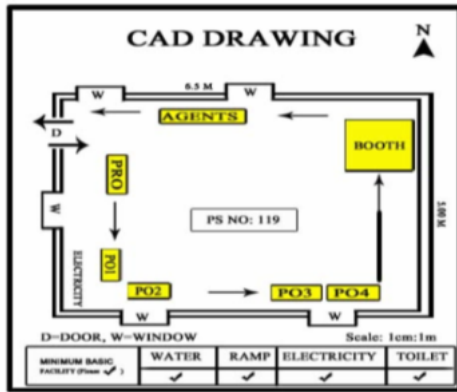

নির্বাচক নিবন্ধন আধিকারিকের স্বাক্ষর

Nazri Naksha

Google Map View

Polling Station Building Front View

Polling Station Front View

Cad View

Key MAP View

|   |                  |   |                  |   |                  |
|---|------------------|---|------------------|---|------------------|
| 1<br>নাম : সামিরন বিবি<br>স্বামীর নাম : এনছান মন্ডল<br>বাড়ির নং : n0075<br>বয়স : 86 লিঙ্গ : মহিলা<br>ফটো উপলব্ধ         | WB/19/089/258072 | 2<br>নাম : সাহেব আলী মন্ডল<br>পিতার নাম : এনছান মন্ডল<br>বাড়ির নং : n0075<br>বয়স : 71 লিঙ্গ : পুরুষ<br>ফটো উপলব্ধ             | TIQ1346923       | 3<br>নাম : হোসেন আলী মন্ডল<br>পিতার নাম : এনছান মন্ডল<br>বাড়ির নং : n0075<br>বয়স : 61 লিঙ্গ : পুরুষ<br>ফটো উপলব্ধ             | WB/19/089/258145 |
| 4<br>নাম : মাঝিয়া বিবি<br>স্বামীর নাম : হোসেন আলী মন্ডল<br>বাড়ির নং : n0075<br>বয়স : 46 লিঙ্গ : মহিলা<br>ফটো উপলব্ধ    | MGS1627512       | 5<br>নাম : আজাতন বিবি<br>স্বামীর নাম : বদরুদ্দীন মন্ডল<br>বাড়ির নং : n0075<br>বয়স : 81 লিঙ্গ : মহিলা<br>ফটো উপলব্ধ            | WB/19/089/258126 | 6<br>নাম : মহঃ নাসিরউদ্দীন মন্ডল<br>পিতার নাম : বদরুদ্দীন মন্ডল<br>বাড়ির নং : n0075<br>বয়স : 51 লিঙ্গ : পুরুষ<br>ফটো উপলব্ধ   | MGS1626951       |
| 7<br>নাম : জায়েদাবিবি<br>স্বামীর নাম : সাহেব আলী মন্ডল<br>বাড়ির নং : n0075<br>বয়স : 61 লিঙ্গ : মহিলা<br>ফটো উপলব্ধ     | WB/19/089/258134 | 8<br>নাম : মহঃ সওকাত আলী<br>পিতার নাম : মহঃ ইমান আলী<br>বাড়ির নং : n0075<br>বয়স : 61 লিঙ্গ : পুরুষ<br>ফটো উপলব্ধ              | WB/19/089/258018 | 9<br>নাম : কওসার আলি<br>পিতার নাম : সাহেব আলি<br>বাড়ির নং : n0075<br>বয়স : 36 লিঙ্গ : পুরুষ<br>ফটো উপলব্ধ                     | TIQ1030147       |
| 10<br>নাম : মহঃ রবিউল ইসলাম<br>পিতার নাম : মহঃ সওকাত আলি<br>বাড়ির নং : n0075<br>বয়স : 31 লিঙ্গ : পুরুষ<br>ফটো উপলব্ধ    | TIQ1410893       | 11<br>নাম : আবেদাবিবি<br>স্বামীর নাম : খয়বর আলী পিয়াদা<br>বাড়ির নং : n0076<br>বয়স : 71 লিঙ্গ : মহিলা<br>ফটো উপলব্ধ          | WB/19/089/258414 | 12<br>নাম : মোকারিম পিয়াদা<br>পিতার নাম : খয়বর আলি পিয়াদা<br>বাড়ির নং : n0076<br>বয়স : 37 লিঙ্গ : পুরুষ<br>ফটো উপলব্ধ      | MGS3004074       |
| 13<br>নাম : সাহারা বিবি<br>স্বামীর নাম : সাবির আলি পিয়াদা<br>বাড়ির নং : n0076<br>বয়স : 39 লিঙ্গ : মহিলা<br>ফটো উপলব্ধ  | MGS2770899       | 14<br>নাম : ফারিদুন নাহার বিবি<br>স্বামীর নাম : কামাল হোসেন<br>বাড়ির নং : n0060<br>বয়স : 31 লিঙ্গ : মহিলা<br>ফটো উপলব্ধ       | TIQ1532407       | 15<br>নাম : মোকচুয়া বিবি<br>স্বামীর নাম : সিরাজুল মন্ডল<br>বাড়ির নং : n0061<br>বয়স : 58 লিঙ্গ : মহিলা<br>ফটো উপলব্ধ          | WB/19/089/258318 |
| 16<br>নাম : সফিকুল হক গানি<br>পিতার নাম : মোস্তফার গানি<br>বাড়ির নং : n0023<br>বয়স : 34 লিঙ্গ : পুরুষ<br>ফটো উপলব্ধ     | TIQ1280593       | 17<br>নাম : শাকেরা বিবি<br>স্বামীর নাম : আব্বাস আলি গানি<br>বাড়ির নং : n0023<br>বয়স : 59 লিঙ্গ : মহিলা<br>ফটো উপলব্ধ          | WB/19/089/258400 | 18<br>নাম : মহঃ নাজিম মন্ডল<br>পিতার নাম : আব্বাস আলি মন্ডল<br>বাড়ির নং : n0023<br>বয়স : 38 লিঙ্গ : পুরুষ<br>ফটো উপলব্ধ       | TIQ1155076       |
| 19<br>নাম : কুতুবউদ্দিন গানি<br>পিতার নাম : আব্বাস আলি গানি<br>বাড়ির নং : n0023<br>বয়স : 36 লিঙ্গ : পুরুষ<br>ফটো উপলব্ধ | MGS3104999       | 20<br>নাম : সাকিনা খাতুন (বিবি)<br>স্বামীর নাম : নাজিম গানি মণ্ডল<br>বাড়ির নং : n0023<br>বয়স : 32 লিঙ্গ : মহিলা<br>ফটো উপলব্ধ | TIQ1661677       | 21<br>নাম : আবদুল করিম গানি<br>পিতার নাম : এবাদাত গানি<br>বাড়ির নং : n0025<br>বয়স : 74 লিঙ্গ : পুরুষ<br>ফটো উপলব্ধ            | WB/19/089/258395 |
| 22<br>নাম : হালিমা বিবি<br>স্বামীর নাম : আব্দুল করিম গানি<br>বাড়ির নং : n0025<br>বয়স : 66 লিঙ্গ : মহিলা<br>ফটো উপলব্ধ   | TIQ2535193       | 23<br>নাম : ছকিনা বিবি<br>স্বামীর নাম : আব্দুল জলিল গানি<br>বাড়ির নং : n0028<br>বয়স : 66 লিঙ্গ : মহিলা<br>ফটো উপলব্ধ          | MGS1628718       | 24<br>নাম : ছপুরা বিবি<br>স্বামীর নাম : চাঁদ আলী মন্ডল<br>বাড়ির নং : n0016<br>বয়স : 51 লিঙ্গ : মহিলা<br>ফটো উপলব্ধ            | WB/19/089/258055 |
| 25<br>নাম : গোলবানু বিবি<br>স্বামীর নাম : মহঃ মোতি গানি<br>বাড়ির নং : n0022<br>বয়স : 76 লিঙ্গ : মহিলা<br>ফটো উপলব্ধ     | WB/19/089/258159 | 26<br>নাম : মুসলিমা বিবি<br>স্বামীর নাম : আঃ ওহাব গানি<br>বাড়ির নং : n0022<br>বয়স : 56 লিঙ্গ : মহিলা<br>ফটো উপলব্ধ            | WB/19/089/258152 | 27<br>নাম : মাঝিয়া বিবি<br>স্বামীর নাম : মহঃ আব্দুল গানি রাজ্জাক<br>বাড়ির নং : n0022<br>বয়স : 43 লিঙ্গ : মহিলা<br>ফটো উপলব্ধ | MGS2542538       |
| 28<br>নাম : আব্দুল আলম<br>পিতার নাম : আব্দুল জলিল<br>বাড়ির নং : n0028<br>বয়স : 33 লিঙ্গ : পুরুষ<br>ফটো উপলব্ধ           | TIQ1532324       | 29<br>নাম : মাসুদা বিবি<br>স্বামীর নাম : মোজাম্মেলহক গানি<br>বাড়ির নং : n0070<br>বয়স : 53 লিঙ্গ : মহিলা<br>ফটো উপলব্ধ         | MGS1627934       | 30<br>নাম : মাঝিয়া বিবি<br>স্বামীর নাম : নুরুল হক গানি<br>বাড়ির নং : n0070<br>বয়স : 41 লিঙ্গ : মহিলা<br>ফটো উপলব্ধ           | TIQ0928879       |