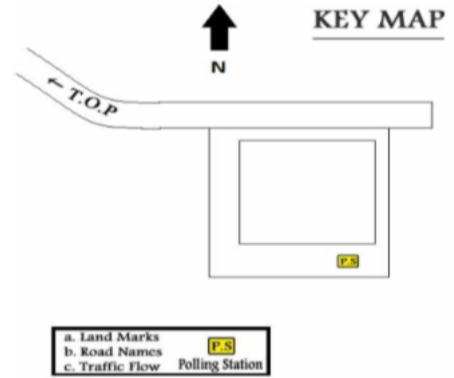

নির্বাচক নিবন্ধন আধিকারিকের স্বাক্ষর

Nazri Naksha

Google Map View

Polling Station Building Front View

Polling Station Front View

Cad View

Key MAP View

|   |                  |   |                  |   |                  |
|---|------------------|---|------------------|---|------------------|
| 1<br>নাম : সামিরন বিবি<br>স্বামীর নাম : এনছান মন্ডল<br>বাড়ির নং : n0075<br>বয়স : 86 লিঙ্গ : মহিলা<br>ফটো উপলব্ধ         | WB/19/089/258072 | 2<br>নাম : সাহেব আলী মন্ডল<br>পিতার নাম : এনছান মন্ডল<br>বাড়ির নং : n0075<br>বয়স : 71 লিঙ্গ : পুরুষ<br>ফটো উপলব্ধ             | TIQ1346923       | 3<br>নাম : হোসেন আলী মন্ডল<br>পিতার নাম : এনছান মন্ডল<br>বাড়ির নং : n0075<br>বয়স : 61 লিঙ্গ : পুরুষ<br>ফটো উপলব্ধ             | WB/19/089/258145 |
| 4<br>নাম : মাঝিয়া বিবি<br>স্বামীর নাম : হোসেন আলী মন্ডল<br>বাড়ির নং : n0075<br>বয়স : 46 লিঙ্গ : মহিলা<br>ফটো উপলব্ধ    | MGS1627512       | 5<br>নাম : আজাতন বিবি<br>স্বামীর নাম : বদরুদ্দীন মন্ডল<br>বাড়ির নং : n0075<br>বয়স : 81 লিঙ্গ : মহিলা<br>ফটো উপলব্ধ            | WB/19/089/258126 | 6<br>নাম : মহঃ নাসিরউদ্দীন মন্ডল<br>পিতার নাম : বদরুদ্দীন মন্ডল<br>বাড়ির নং : n0075<br>বয়স : 51 লিঙ্গ : পুরুষ<br>ফটো উপলব্ধ   | MGS1626951       |
| 7<br>নাম : জায়েদাবিবি<br>স্বামীর নাম : সাহেব আলী মন্ডল<br>বাড়ির নং : n0075<br>বয়স : 61 লিঙ্গ : মহিলা<br>ফটো উপলব্ধ     | WB/19/089/258134 | 8<br>নাম : মহঃ সওকাত আলী<br>পিতার নাম : মহঃ ইমান আলী<br>বাড়ির নং : n0075<br>বয়স : 61 লিঙ্গ : পুরুষ<br>ফটো উপলব্ধ              | WB/19/089/258018 | 9<br>নাম : কওসার আলি<br>পিতার নাম : সাহেব আলি<br>বাড়ির নং : n0075<br>বয়স : 36 লিঙ্গ : পুরুষ<br>ফটো উপলব্ধ                     | TIQ1030147       |
| 10<br>নাম : মহঃ রবিউল ইসলাম<br>পিতার নাম : মহঃ সওকাত আলি<br>বাড়ির নং : n0075<br>বয়স : 31 লিঙ্গ : পুরুষ<br>ফটো উপলব্ধ    | TIQ1410893       | 11<br>নাম : আবেদাবিবি<br>স্বামীর নাম : খয়বর আলী পিয়াদা<br>বাড়ির নং : n0076<br>বয়স : 71 লিঙ্গ : মহিলা<br>ফটো উপলব্ধ          | WB/19/089/258414 | 12<br>নাম : মোকারিম পিয়াদা<br>পিতার নাম : খয়বর আলি পিয়াদা<br>বাড়ির নং : n0076<br>বয়স : 37 লিঙ্গ : পুরুষ<br>ফটো উপলব্ধ      | MGS3004074       |
| 13<br>নাম : সাহারা বিবি<br>স্বামীর নাম : সাবির আলি পিয়াদা<br>বাড়ির নং : n0076<br>বয়স : 39 লিঙ্গ : মহিলা<br>ফটো উপলব্ধ  | MGS2770899       | 14<br>নাম : ফারিদুন নাহার বিবি<br>স্বামীর নাম : কামাল হোসেন<br>বাড়ির নং : n0060<br>বয়স : 31 লিঙ্গ : মহিলা<br>ফটো উপলব্ধ       | TIQ1532407       | 15<br>নাম : মোকচুয়া বিবি<br>স্বামীর নাম : সিরাজুল মন্ডল<br>বাড়ির নং : n0061<br>বয়স : 58 লিঙ্গ : মহিলা<br>ফটো উপলব্ধ          | WB/19/089/258318 |
| 16<br>নাম : সফিকুল হক গানি<br>পিতার নাম : মোস্তফার গানি<br>বাড়ির নং : n0023<br>বয়স : 34 লিঙ্গ : পুরুষ<br>ফটো উপলব্ধ     | TIQ1280593       | 17<br>নাম : শাকেরা বিবি<br>স্বামীর নাম : আব্বাস আলি গানি<br>বাড়ির নং : n0023<br>বয়স : 59 লিঙ্গ : মহিলা<br>ফটো উপলব্ধ          | WB/19/089/258400 | 18<br>নাম : মহঃ নাজিম মন্ডল<br>পিতার নাম : আব্বাস আলি মন্ডল<br>বাড়ির নং : n0023<br>বয়স : 38 লিঙ্গ : পুরুষ<br>ফটো উপলব্ধ       | TIQ1155076       |
| 19<br>নাম : কুতুবউদ্দিন গানি<br>পিতার নাম : আব্বাস আলি গানি<br>বাড়ির নং : n0023<br>বয়স : 36 লিঙ্গ : পুরুষ<br>ফটো উপলব্ধ | MGS3104999       | 20<br>নাম : সাকিনা খাতুন (বিবি)<br>স্বামীর নাম : নাজিম গানি মণ্ডল<br>বাড়ির নং : n0023<br>বয়স : 32 লিঙ্গ : মহিলা<br>ফটো উপলব্ধ | TIQ1661677       | 21<br>নাম : আবদুল করিম গানি<br>পিতার নাম : এবাদাত গানি<br>বাড়ির নং : n0025<br>বয়স : 74 লিঙ্গ : পুরুষ<br>ফটো উপলব্ধ            | WB/19/089/258395 |
| 22<br>নাম : হালিমা বিবি<br>স্বামীর নাম : আব্দুল করিম গানি<br>বাড়ির নং : n0025<br>বয়স : 66 লিঙ্গ : মহিলা<br>ফটো উপলব্ধ   | TIQ2535193       | 23<br>নাম : ছকিনা বিবি<br>স্বামীর নাম : আব্দুল জলিল গানি<br>বাড়ির নং : n0028<br>বয়স : 66 লিঙ্গ : মহিলা<br>ফটো উপলব্ধ          | MGS1628718       | 24<br>নাম : ছপুরা বিবি<br>স্বামীর নাম : চাঁদ আলী মন্ডল<br>বাড়ির নং : n0016<br>বয়স : 51 লিঙ্গ : মহিলা<br>ফটো উপলব্ধ            | WB/19/089/258055 |
| 25<br>নাম : গোলবানু বিবি<br>স্বামীর নাম : মহঃ মোতি গানি<br>বাড়ির নং : n0022<br>বয়স : 76 লিঙ্গ : মহিলা<br>ফটো উপলব্ধ     | WB/19/089/258159 | 26<br>নাম : মুসলিমা বিবি<br>স্বামীর নাম : আঃ ওহাব গানি<br>বাড়ির নং : n0022<br>বয়স : 56 লিঙ্গ : মহিলা<br>ফটো উপলব্ধ            | WB/19/089/258152 | 27<br>নাম : মাঝিয়া বিবি<br>স্বামীর নাম : মহঃ আব্দুল গানি রাজ্জাক<br>বাড়ির নং : n0022<br>বয়স : 43 লিঙ্গ : মহিলা<br>ফটো উপলব্ধ | MGS2542538       |
| 28<br>নাম : আব্দুল আলম<br>পিতার নাম : আব্দুল জলিল<br>বাড়ির নং : n0028<br>বয়স : 33 লিঙ্গ : পুরুষ<br>ফটো উপলব্ধ           | TIQ1532324       | 29<br>নাম : মাসুদা বিবি<br>স্বামীর নাম : মোজাম্মেলহক গানি<br>বাড়ির নং : n0070<br>বয়স : 53 লিঙ্গ : মহিলা<br>ফটো উপলব্ধ         | MGS1627934       | 30<br>নাম : মাঝিয়া বিবি<br>স্বামীর নাম : নুরুল হক গানি<br>বাড়ির নং : n0070<br>বয়স : 41 লিঙ্গ : মহিলা<br>ফটো উপলব্ধ           | TIQ0928879       |