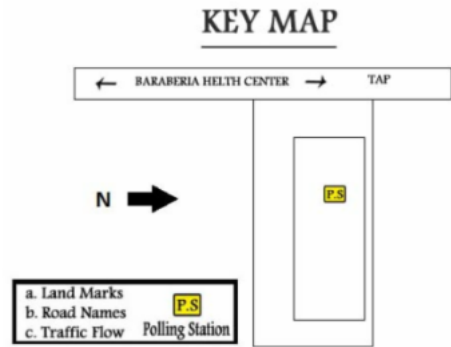

নির্বাচক নিবন্ধন আধিকারিকের স্বাক্ষর

Nazri Naksha

Google Map View

Polling Station Building Front View

Polling Station Front View

Cad View

Key MAP View

1	MGS0464867	নাম : মোঃ মোজাম্মেল হক পিতার নাম: আবু খালেদ বাড়ির নং : n0049 বয়স : 61 লিঙ্গ : পুরুষ	ফটো উপলব্ধ	2	MGS2770527	নাম : সরিফুল আলি মন্ডল পিতার নাম: মোঃ মোজাম্মেল হক বাড়ির নং : n0049 বয়স : 42 লিঙ্গ : পুরুষ	ফটো উপলব্ধ	3	TIQ0897348	নাম : মহঃ রফিক আলি পিতার নাম: মোঃ মোজাম্মেল হক বাড়ির নং : n0049 বয়স : 35 লিঙ্গ : পুরুষ	ফটো উপলব্ধ
4	TIQ1281799	নাম : মনিরুল ইসলাম পিতার নাম: মোঃ মোজাম্মেল হক বাড়ির নং : n0049 বয়স : 32 লিঙ্গ : পুরুষ	ফটো উপলব্ধ	5	TIQ1155324	নাম : মহঃ সালাউদ্দিন পিতার নাম: জামসের আলী বাড়ির নং : n0039 বয়স : 34 লিঙ্গ : পুরুষ	ফটো উপলব্ধ	6	TIQ1281963	নাম : নাসির আলী পিতার নাম: জামসের আলী বাড়ির নং : n0039 বয়স : 33 লিঙ্গ : পুরুষ	ফটো উপলব্ধ
7	WB/19/089/255239	নাম : ছালেহার বিবি স্বামীর নাম: সওকাত আলি বাড়ির নং : n0040 বয়স : 56 লিঙ্গ : মহিলা	ফটো উপলব্ধ	8	TIQ2035269	নাম : ইয়ারব আলি বুলুক পিতার নাম: সাব্বের আলি বুলুক বাড়ির নং : n0040 বয়স : 41 লিঙ্গ : পুরুষ	ফটো উপলব্ধ	9	MGS3003886	নাম : মারুফা বিবি স্বামীর নাম: আসরাফ বুলুক বাড়ির নং : n0040 বয়স : 40 লিঙ্গ : মহিলা	ফটো উপলব্ধ
10	MGS0464115	নাম : শোকরজানবিবি স্বামীর নাম: ইয়ারআলী বাড়ির নং : n0052 বয়স : 76 লিঙ্গ : মহিলা	ফটো উপলব্ধ	11	WB/19/089/255271	নাম : সালামবিবি স্বামীর নাম: মোসারেক বাড়ির নং : n0062 বয়স : 49 লিঙ্গ : মহিলা	ফটো উপলব্ধ	12	TIQ1533223	নাম : রবিউল ইসলাম পিতার নাম: মোসারেক বেদেন বাড়ির নং : n0062 বয়স : 32 লিঙ্গ : পুরুষ	ফটো উপলব্ধ
13	MGS2188498	নাম : সামেনা পিতার নাম: খোরসেদ বাড়ির নং : n0069 বয়স : 60 লিঙ্গ : মহিলা	ফটো উপলব্ধ	14	MGS3003589	নাম : হাফিজুল হক পিতার নাম: আব্দুল আজিজ বাড়ির নং : n0070 বয়স : 38 লিঙ্গ : পুরুষ	ফটো উপলব্ধ	15	MGS2541902	নাম : মোঃ সাইফুদ্দিন আলী পিতার নাম: মোসরাত আলী বাড়ির নং : n0071 বয়স : 39 লিঙ্গ : পুরুষ	ফটো উপলব্ধ
16	MGS1628791	নাম : গোলাম মোস্তফা বুলুক পিতার নাম: মামান বুলুক বাড়ির নং : n0030 বয়স : 49 লিঙ্গ : পুরুষ	ফটো উপলব্ধ	17	TIQ1155530	নাম : কেতামন বিবি স্বামীর নাম: গোলাম মোস্তফা বুলুক বাড়ির নং : n0030 বয়স : 38 লিঙ্গ : মহিলা	ফটো উপলব্ধ	18	WB/19/089/255106	নাম : দোলেহারবিবি স্বামীর নাম: সিরাজুল বাড়ির নং : n0032 বয়স : 59 লিঙ্গ : মহিলা	ফটো উপলব্ধ
19	TIQ1155555	নাম : মহিমা খাতুন মায়ের নাম: রহিমা বিবি বাড়ির নং : n0032 বয়স : 34 লিঙ্গ : মহিলা	ফটো উপলব্ধ	20	WB/19/089/255108	নাম : জোহরাবিবি স্বামীর নাম: জিয়াদআলী বাড়ির নং : n0033 বয়স : 81 লিঙ্গ : মহিলা	ফটো উপলব্ধ	21	TIQ1031285	নাম : সাইদুল ইসলাম পিতার নাম: আসরাফ আলী বাড়ির নং : n0001 বয়স : 43 লিঙ্গ : পুরুষ	ফটো উপলব্ধ
22	MGS3003928	নাম : সাইফুল আলী পিতার নাম: সাইফুল আলী বাড়ির নং : n0001 বয়স : 43 লিঙ্গ : পুরুষ	ফটো উপলব্ধ	23	MGS3003910	নাম : তাহমিনা বিবি স্বামীর নাম: সাইফুল আলি বাড়ির নং : n0001 বয়স : 39 লিঙ্গ : মহিলা	ফটো উপলব্ধ	24	TIQ1281492	নাম : সরিফ ল ইসলাম পিতার নাম: আসরাফ আলী বাড়ির নং : n0001 বয়স : 32 লিঙ্গ : পুরুষ	ফটো উপলব্ধ
25	WB/19/089/255057	নাম : জামশের আলী পিতার নাম: সাব্বের আলী বাড়ির নং : n0039 বয়স : 61 লিঙ্গ : পুরুষ	ফটো উপলব্ধ	26	TIQ1155357	নাম : মফিজুল মন্ডল পিতার নাম: নজরুল হক মন্ডল বাড়ির নং : n0101 বয়স : 33 লিঙ্গ : পুরুষ	ফটো উপলব্ধ	27	MGS2540987	নাম : রসানারা বিবি স্বামীর নাম: গোলাম মোল্লা বাড়ির নং : n0013 বয়স : 46 লিঙ্গ : মহিলা	ফটো উপলব্ধ
28	TIQ0408369	নাম : ইসমে তারা বিবি স্বামীর নাম: আমিন উদ্দিন মোল্লা বাড়ির নং : n0061 বয়স : 64 লিঙ্গ : মহিলা	ফটো উপলব্ধ	29	WB/19/089/255143	নাম : জাহাঙ্গীর মোল্লা পিতার নাম: সিদ্দিক মোল্লা বাড়ির নং : n0061 বয়স : 45 লিঙ্গ : পুরুষ	ফটো উপলব্ধ	30	MGS2770550	নাম : ওয়াসিম আক্রাম মোল্লা পিতার নাম: আমিনউদ্দিন মোল্লা বাড়ির নং : n0061 বয়স : 39 লিঙ্গ : পুরুষ	ফটো উপলব্ধ