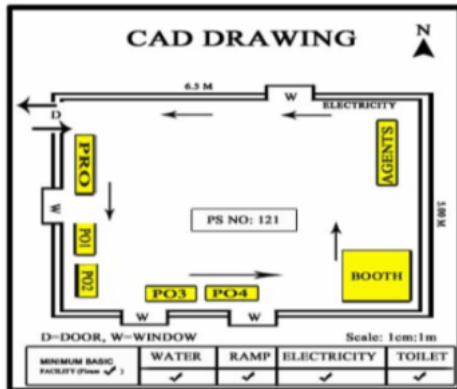

নির্বাচক নিবন্ধন আধিকারিকের স্বাক্ষর

Nazri Naksha

Google Map View

Polling Station Building Front View

Polling Station Front View

Cad View

Key MAP View

1	MGS0464867	নাম : মোঃ মোজাম্মেল হক পিতার নাম: আবু খালেদ বাড়ির নং : n0049 বয়স : 61 লিঙ্গ : পুরুষ	ফটো উপলব্ধ	2	MGS2770527	নাম : সরিফুল আলি মন্ডল পিতার নাম: মোঃ মোজাম্মেল হক বাড়ির নং : n0049 বয়স : 42 লিঙ্গ : পুরুষ	ফটো উপলব্ধ	3	TIQ0897348	নাম : মহঃ রফিক আলি পিতার নাম: মোঃ মোজাম্মেল হক বাড়ির নং : n0049 বয়স : 35 লিঙ্গ : পুরুষ	ফটো উপলব্ধ
4	TIQ1281799	নাম : মনিরুল ইসলাম পিতার নাম: মোঃ মোজাম্মেল হক বাড়ির নং : n0049 বয়স : 32 লিঙ্গ : পুরুষ	ফটো উপলব্ধ	5	TIQ1155324	নাম : মহঃ সালাউদ্দিন পিতার নাম: জামসের আলী বাড়ির নং : n0039 বয়স : 34 লিঙ্গ : পুরুষ	ফটো উপলব্ধ	6	TIQ1281963	নাম : নাসির আলী পিতার নাম: জামসের আলী বাড়ির নং : n0039 বয়স : 33 লিঙ্গ : পুরুষ	ফটো উপলব্ধ
7	WB/19/089/255239	নাম : ছালেহার বিবি স্বামীর নাম: সওকাত আলি বাড়ির নং : n0040 বয়স : 56 লিঙ্গ : মহিলা	ফটো উপলব্ধ	8	TIQ2035269	নাম : ইয়ারব আলি বুলুক পিতার নাম: সাব্বের আলি বুলুক বাড়ির নং : n0040 বয়স : 41 লিঙ্গ : পুরুষ	ফটো উপলব্ধ	9	MGS3003886	নাম : মারুফা বিবি স্বামীর নাম: আসরাফ বুলুক বাড়ির নং : n0040 বয়স : 40 লিঙ্গ : মহিলা	ফটো উপলব্ধ
10	MGS0464115	নাম : শোকরজানবিবি স্বামীর নাম: ইয়ারআলী বাড়ির নং : n0052 বয়স : 76 লিঙ্গ : মহিলা	ফটো উপলব্ধ	11	WB/19/089/255271	নাম : সালামবিবি স্বামীর নাম: মোসারেক বাড়ির নং : n0062 বয়স : 49 লিঙ্গ : মহিলা	ফটো উপলব্ধ	12	TIQ1533223	নাম : রবিউল ইসলাম পিতার নাম: মোসারেক বেদেন বাড়ির নং : n0062 বয়স : 32 লিঙ্গ : পুরুষ	ফটো উপলব্ধ
13	MGS2188498	নাম : সামেনা পিতার নাম: খোরসেদ বাড়ির নং : n0069 বয়স : 60 লিঙ্গ : মহিলা	ফটো উপলব্ধ	14	MGS3003589	নাম : হাফিজুল হক পিতার নাম: আব্দুল আজিজ বাড়ির নং : n0070 বয়স : 38 লিঙ্গ : পুরুষ	ফটো উপলব্ধ	15	MGS2541902	নাম : মোঃ সাইফুদ্দিন আলী পিতার নাম: মোসরাত আলী বাড়ির নং : n0071 বয়স : 39 লিঙ্গ : পুরুষ	ফটো উপলব্ধ
16	MGS1628791	নাম : গোলাম মোস্তফা বুলুক পিতার নাম: মামান বুলুক বাড়ির নং : n0030 বয়স : 49 লিঙ্গ : পুরুষ	ফটো উপলব্ধ	17	TIQ1155530	নাম : কেতামন বিবি স্বামীর নাম: গোলাম মোস্তফা বুলুক বাড়ির নং : n0030 বয়স : 38 লিঙ্গ : মহিলা	ফটো উপলব্ধ	18	WB/19/089/255106	নাম : দোলেহারবিবি স্বামীর নাম: সিরাজুল বাড়ির নং : n0032 বয়স : 59 লিঙ্গ : মহিলা	ফটো উপলব্ধ
19	TIQ1155555	নাম : মহিমা খাতুন মায়ের নাম: রহিমা বিবি বাড়ির নং : n0032 বয়স : 34 লিঙ্গ : মহিলা	ফটো উপলব্ধ	20	WB/19/089/255108	নাম : জোহরাবিবি স্বামীর নাম: জিয়াদআলী বাড়ির নং : n0033 বয়স : 81 লিঙ্গ : মহিলা	ফটো উপলব্ধ	21	TIQ1031285	নাম : সাইদুল ইসলাম পিতার নাম: আসরাফ আলী বাড়ির নং : n0001 বয়স : 43 লিঙ্গ : পুরুষ	ফটো উপলব্ধ
22	MGS3003928	নাম : সাইফুল আলী পিতার নাম: সাইফুল আলী বাড়ির নং : n0001 বয়স : 43 লিঙ্গ : পুরুষ	ফটো উপলব্ধ	23	MGS3003910	নাম : তাহমিনা বিবি স্বামীর নাম: সাইফুল আলি বাড়ির নং : n0001 বয়স : 39 লিঙ্গ : মহিলা	ফটো উপলব্ধ	24	TIQ1281492	নাম : সরিফ ল ইসলাম পিতার নাম: আসরাফ আলী বাড়ির নং : n0001 বয়স : 32 লিঙ্গ : পুরুষ	ফটো উপলব্ধ
25	WB/19/089/255057	নাম : জামশের আলী পিতার নাম: সাব্বের আলী বাড়ির নং : n0039 বয়স : 61 লিঙ্গ : পুরুষ	ফটো উপলব্ধ	26	TIQ1155357	নাম : মফিজুল মন্ডল পিতার নাম: নজরুল হক মন্ডল বাড়ির নং : n0101 বয়স : 33 লিঙ্গ : পুরুষ	ফটো উপলব্ধ	27	MGS2540987	নাম : রসানারা বিবি স্বামীর নাম: গোলাম মোল্লা বাড়ির নং : n0013 বয়স : 46 লিঙ্গ : মহিলা	ফটো উপলব্ধ
28	TIQ0408369	নাম : ইসমে তারা বিবি স্বামীর নাম: আমিন উদ্দিন মোল্লা বাড়ির নং : n0061 বয়স : 64 লিঙ্গ : মহিলা	ফটো উপলব্ধ	29	WB/19/089/255143	নাম : জাহাঙ্গীর মোল্লা পিতার নাম: সিদ্দিক মোল্লা বাড়ির নং : n0061 বয়স : 45 লিঙ্গ : পুরুষ	ফটো উপলব্ধ	30	MGS2770550	নাম : ওয়াসিম আক্রাম মোল্লা পিতার নাম: আমিনউদ্দিন মোল্লা বাড়ির নং : n0061 বয়স : 39 লিঙ্গ : পুরুষ	ফটো উপলব্ধ