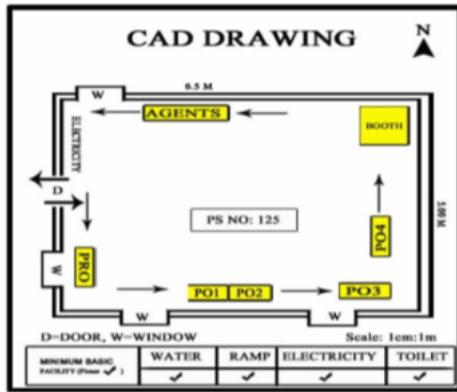

নির্বাচক নিবন্ধন আধিকারিকের স্বাক্ষর

Nazri Naksha

Google Map View

Polling Station Building Front View

Polling Station Front View

Cad View

Key MAP View

1 নাম : সালমা বিবি স্বামীর নাম: ফিরজ উদ্দিন গাজী বাড়ির নং : n0180 বয়স : 35 লিঙ্গ : মহিলা	TIQ1507912 ফটো উপলব্ধ	2 নাম : মোজাম্মেল গাজী পিতার নাম: জাহাঙ্গীর গাজী বাড়ির নং : n0032 বয়স : 51 লিঙ্গ : পুরুষ	WB/19/089/261555 ফটো উপলব্ধ	3 নাম : মমতাজ বিবি স্বামীর নাম: মোজাম্মেল গাজী বাড়ির নং : n0032 বয়স : 56 লিঙ্গ : মহিলা	MGS1607209 ফটো উপলব্ধ
4 নাম : মাজিদা বিবি স্বামীর নাম: আবদুল রউফ গাজী বাড়ির নং : n0175 বয়স : 37 লিঙ্গ : মহিলা	TIQ1032549 ফটো উপলব্ধ	5 নাম : সুফিয়া বিবি স্বামীর নাম: ফকির আহম্মাদ গাজী বাড়ির নং : n0055 বয়স : 69 লিঙ্গ : মহিলা	MGS1798537 ফটো উপলব্ধ	6 নাম : কামরুল্লা গাজী পিতার নাম: ফকির আহম্মাদ গাজী বাড়ির নং : n0055 বয়স : 31 লিঙ্গ : পুরুষ	TIQ1663400 ফটো উপলব্ধ
7 নাম : আসমিরা বিবি স্বামীর নাম: আবদুল্লা গাজী বাড়ির নং : n0055 বয়স : 35 লিঙ্গ : মহিলা	TIQ1663392 ফটো উপলব্ধ	8 নাম : আবদুল্লা গাজী পিতার নাম: ফকির গাজী বাড়ির নং : গাজী পারা বয়স : 36 লিঙ্গ : পুরুষ	MGS3105343 ফটো উপলব্ধ	9 নাম : সাদিয়া পারভিন স্বামীর নাম: মোঃ কামরুল্লা গাজী বাড়ির নং : N0055 বয়স : 25 লিঙ্গ : মহিলা	TIQ2114924 ফটো উপলব্ধ
10 নাম : তানজিলা বিবি স্বামীর নাম: হাসানুজ্জামান মন্ডল বাড়ির নং : n0177 বয়স : 32 লিঙ্গ : মহিলা	TIQ1395706 ফটো উপলব্ধ	11 নাম : আঙ্গুরা বিবি স্বামীর নাম: মুজিব্বার গাজী বাড়ির নং : n0179 বয়স : 38 লিঙ্গ : মহিলা	TIQ1056696 ফটো উপলব্ধ	12 নাম : মুসলিমা বিবি স্বামীর নাম: নুরুল হাবিবুল্লা গাজী বাড়ির নং : N9999 বয়স : 30 লিঙ্গ : মহিলা	TIQ1535368 ফটো উপলব্ধ
13 নাম : ইমান আলি গাজী পিতার নাম: আলাউদ্দিন গাজী বাড়ির নং : n0103 বয়স : 62 লিঙ্গ : পুরুষ	TIQ2113223 ফটো উপলব্ধ	14 নাম : মোঃ আহম্মাদ আলি গাজী পিতার নাম: মাজেত আলি গাজী বাড়ির নং : n0127 বয়স : 28 লিঙ্গ : পুরুষ	TIQ1760560 ফটো উপলব্ধ	15 নাম : আশিক আলি গাজী পিতার নাম: আজগার আলি গাজী বাড়ির নং : এন0127 বয়স : 22 লিঙ্গ : পুরুষ	TIQ2438117 ফটো উপলব্ধ
16 নাম : জাফরআলি গাজী পিতার নাম: মাজেত আলি গাজী বাড়ির নং : n0127 বয়স : 47 লিঙ্গ : পুরুষ	MGS1608868 ফটো উপলব্ধ	17 নাম : আনার আলি গাজী পিতার নাম: মাজেত আলি গাজী বাড়ির নং : n0127 বয়স : 38 লিঙ্গ : পুরুষ	TIQ0420109 ফটো উপলব্ধ	18 নাম : মাফুজা বিবি স্বামীর নাম: জাফর আলী গাজী বাড়ির নং : n0127 বয়স : 41 লিঙ্গ : মহিলা	MGS3004918 ফটো উপলব্ধ
19 নাম : আজগার আলী গাজী পিতার নাম: মাজেত আলী গাজী বাড়ির নং : n0127 বয়স : 40 লিঙ্গ : পুরুষ	MGS3004942 ফটো উপলব্ধ	20 নাম : মাজিদা বিবি স্বামীর নাম: আজগার আলি গাজী বাড়ির নং : n0127 বয়স : 35 লিঙ্গ : মহিলা	TIQ1033703 ফটো উপলব্ধ	21 নাম : সাবানা বিবি গাজী স্বামীর নাম: আনার আলী গাজী বাড়ির নং : n0127 বয়স : 31 লিঙ্গ : মহিলা	TIQ1412980 ফটো উপলব্ধ
22 নাম : মাজেত আলি গাজী পিতার নাম: শুকুরালী গাজী বাড়ির নং : n0127 বয়স : 95 লিঙ্গ : পুরুষ	TIQ2113140 ফটো উপলব্ধ	23 নাম : নুরুল হাবিবুল্লা গাজী পিতার নাম: ইমান আলি গাজী বাড়ির নং : n0103 বয়স : 36 লিঙ্গ : পুরুষ	TIQ1033919 ফটো উপলব্ধ	24 নাম : সাহার বানু বিবি স্বামীর নাম: ইমান আলি গাজী বাড়ির নং : n0103 বয়স : 61 লিঙ্গ : মহিলা	TIQ2005288 ফটো উপলব্ধ
25 নাম : আক্তার আলি পিতার নাম: নূর হাবিব গাজী বাড়ির নং : n0187 বয়স : 29 লিঙ্গ : পুরুষ	TIQ1847789 ফটো উপলব্ধ	26 নাম : ফিরোজা খাতুন পিতার নাম: গোলাম রুদ্দুস গাজী বাড়ির নং : n0190 বয়স : 33 লিঙ্গ : মহিলা	TIQ1847813 ফটো উপলব্ধ	27 নাম : সুলতানা খাতুন পিতার নাম: মোজাম্মেল গাজী বাড়ির নং : n0188 বয়স : 27 লিঙ্গ : মহিলা	TIQ1847797 ফটো উপলব্ধ
28 নাম : মাফুজ হোসেন খালাসী পিতার নাম: মাদার খালাসী বাড়ির নং : n0042 বয়স : 33 লিঙ্গ : পুরুষ	TIQ1413095 ফটো উপলব্ধ	29 নাম : রাকিব হোসেন খালাসী পিতার নাম: মাদার হোসেন খালাসী বাড়ির নং : n0042 বয়স : 38 লিঙ্গ : পুরুষ	TIQ0419903 ফটো উপলব্ধ	30 নাম : হাজিরা বিবি স্বামীর নাম: রাকিব হোসেন খালাসী বাড়ির নং : n0042 বয়স : 34 লিঙ্গ : মহিলা	TIQ1283357 ফটো উপলব্ধ