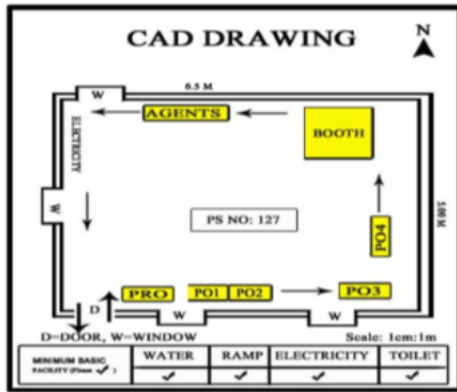

নির্বাচক নিবন্ধন আধিকারিকের স্বাক্ষর

Nazri Naksha

Google Map View

Polling Station Building Front View

Polling Station Front View

Cad View

Key MAP View

1	WB/19/089/276301	নাম : আয়ুব আলি পিতার নাম: সওকাতআলি বাড়ির নং : n0166 বয়স : 55 লিঙ্গ : পুরুষ	ফটো উপলব্ধ	2	WB/19/089/276299	নাম : হজরত আলি পিতার নাম: সওকাত আলি বাড়ির নং : n0166 বয়স : 51 লিঙ্গ : পুরুষ	ফটো উপলব্ধ	3	MGS2426468	নাম : আব্দুল সেলিম পিতার নাম: আবুল খায়ের বাড়ির নং : n0056 বয়স : 43 লিঙ্গ : পুরুষ	ফটো উপলব্ধ
4	TIQ1283761	নাম : মোজাম হোসেন পিতার নাম: আব্দুল ওহাব বাড়ির নং : n0041 বয়স : 33 লিঙ্গ : পুরুষ	ফটো উপলব্ধ	5	TIQ1413954	নাম : মুন্না হোসেন পিতার নাম: আব্দুল ওহাব বাড়ির নং : n0041 বয়স : 31 লিঙ্গ : পুরুষ	ফটো উপলব্ধ	6	WB/19/089/276224	নাম : গোলেশারবিবি স্বামীর নাম: আব্দুলরশিদ বাড়ির নং : n0042 বয়স : 71 লিঙ্গ : মহিলা	ফটো উপলব্ধ
7	TIQ1414200	নাম : নুরজাহান বিবি স্বামীর নাম: মুজিবর রহমান বাড়ির নং : n0042 বয়স : 33 লিঙ্গ : মহিলা	ফটো উপলব্ধ	8	TIQ1535905	নাম : আজিজুল রহমান পিতার নাম: আব্দুল রব আলি বাড়ির নং : n0042 বয়স : 30 লিঙ্গ : পুরুষ	ফটো উপলব্ধ	9	TIQ2017606	নাম : গোলাম নোবি পিতার নাম: আবদুল গনি বাড়ির নং : n0044 বয়স : 53 লিঙ্গ : পুরুষ	ফটো উপলব্ধ
10	TIQ1414085	নাম : তাসলিমা বিবি স্বামীর নাম: গোলাম নবি বাড়ির নং : n0044 বয়স : 41 লিঙ্গ : মহিলা	ফটো উপলব্ধ	11	WB/19/089/276191	নাম : রাবিয়াবিবি স্বামীর নাম: মোস্তাফা বাড়ির নং : n0046 বয়স : 68 লিঙ্গ : মহিলা	ফটো উপলব্ধ	12	WB/19/089/276190	নাম : সাহানারা পিতার নাম: মোস্তাফা বাড়ির নং : n0046 বয়স : 50 লিঙ্গ : মহিলা	ফটো উপলব্ধ
13	WB/19/089/276445	নাম : রফিকুল ইসলাম পিতার নাম: মোস্তাফা বাড়ির নং : n0046 বয়স : 48 লিঙ্গ : পুরুষ	ফটো উপলব্ধ	14	WB/19/089/276318	নাম : আব্দার রহমান পিতার নাম: ইয়াকুব বাড়ির নং : n0046 বয়স : 63 লিঙ্গ : পুরুষ	ফটো উপলব্ধ	15	MGS3007184	নাম : রোসনারা বিবি স্বামীর নাম: রফিকুল ইসলাম বাড়ির নং : n0046 বয়স : 41 লিঙ্গ : মহিলা	ফটো উপলব্ধ
16	MGS2548337	নাম : জাহাঙ্গীর হোসেন পিতার নাম: আব্দার রহমান বাড়ির নং : n0046 বয়স : 41 লিঙ্গ : পুরুষ	ফটো উপলব্ধ	17	TIQ1283829	নাম : মমতাজ বিবি স্বামীর নাম: জাহাঙ্গীর হোসেন বাড়ির নং : n0046 বয়স : 34 লিঙ্গ : মহিলা	ফটো উপলব্ধ	18	TIQ0899526	নাম : কুতুবুদ্দিন আলি পিতার নাম: আব্দুল হানিফ আলি বাড়ির নং : n0168 বয়স : 36 লিঙ্গ : পুরুষ	ফটো উপলব্ধ
19	WB/19/089/276278	নাম : কবুরণ বিবি স্বামীর নাম: আয়েত আলি বাড়ির নং : n0173 বয়স : 78 লিঙ্গ : মহিলা	ফটো উপলব্ধ	20	WB/19/089/276475	নাম : সিরাজুল ইসলাম পিতার নাম: আয়েত আলি বাড়ির নং : n0173 বয়স : 63 লিঙ্গ : পুরুষ	ফটো উপলব্ধ	21	WB/19/089/276019	নাম : ওহিদুল হক পিতার নাম: খোশদেল বাড়ির নং : n0050 বয়স : 67 লিঙ্গ : পুরুষ	ফটো উপলব্ধ
22	WB/19/089/276195	নাম : সেলিমাবিবি স্বামীর নাম: ওহিদুল হক বাড়ির নং : n0050 বয়স : 59 লিঙ্গ : মহিলা	ফটো উপলব্ধ	23	MGS2548352	নাম : বাপী হক পিতার নাম: ওহিদুল হক বাড়ির নং : n0050 বয়স : 42 লিঙ্গ : পুরুষ	ফটো উপলব্ধ	24	TIQ1034834	নাম : আয়নুল হক পিতার নাম: আব্দুল ছামাদ বাড়ির নং : n0030 বয়স : 37 লিঙ্গ : পুরুষ	ফটো উপলব্ধ
25	WB/19/089/276281	নাম : সফিয়ার রহমান পিতার নাম: আব্দুল খালেক বাড়ির নং : n0031 বয়স : 54 লিঙ্গ : পুরুষ	ফটো উপলব্ধ	26	TIQ1034685	নাম : মেরাজুল হক পিতার নাম: আনহার আলি বাড়ির নং : n0018 বয়স : 36 লিঙ্গ : পুরুষ	ফটো উপলব্ধ	27	WB/19/089/276158	নাম : সুফিয়াবিবি স্বামীর নাম: খবিরআলি বাড়ির নং : n0019 বয়স : 62 লিঙ্গ : মহিলা	ফটো উপলব্ধ
28	MGS2866267	নাম : জাফর আলি পিতার নাম: খবির আলি বাড়ির নং : 019 বয়স : 41 লিঙ্গ : পুরুষ	ফটো উপলব্ধ	29	WB/19/089/276460	নাম : আতিয়ার রহমান পিতার নাম: আব্দুল খালেক বাড়ির নং : n0031 বয়স : 47 লিঙ্গ : পুরুষ	ফটো উপলব্ধ	30	TIQ1413905	নাম : আনিসুর রহমান পিতার নাম: মোসিয়ার রহমান বাড়ির নং : n0032 বয়স : 32 লিঙ্গ : পুরুষ	ফটো উপলব্ধ