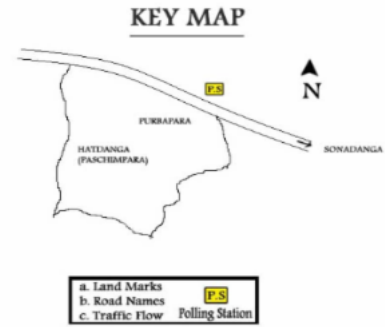

নির্বাচক নিবন্ধন আধিকারিকের স্বাক্ষর

Nazri Naksha

Google Map View

Polling Station Building Front View

Polling Station Front View

Cad View

Key MAP View

1	WB/19/089/276301	নাম : আয়ুব আলি পিতার নাম: সওকাতআলি বাড়ির নং : n0166 বয়স : 55 লিঙ্গ : পুরুষ	ফটো উপলব্ধ	2	WB/19/089/276299	নাম : হজরত আলি পিতার নাম: সওকাত আলি বাড়ির নং : n0166 বয়স : 51 লিঙ্গ : পুরুষ	ফটো উপলব্ধ	3	MGS2426468	নাম : আব্দুল সেলিম পিতার নাম: আবুল খায়ের বাড়ির নং : n0056 বয়স : 43 লিঙ্গ : পুরুষ	ফটো উপলব্ধ
4	TIQ1283761	নাম : মোজাম হোসেন পিতার নাম: আব্দুল ওহাব বাড়ির নং : n0041 বয়স : 33 লিঙ্গ : পুরুষ	ফটো উপলব্ধ	5	TIQ1413954	নাম : মুন্না হোসেন পিতার নাম: আব্দুল ওহাব বাড়ির নং : n0041 বয়স : 31 লিঙ্গ : পুরুষ	ফটো উপলব্ধ	6	WB/19/089/276224	নাম : গোলেশারবিবি স্বামীর নাম: আব্দুলরশিদ বাড়ির নং : n0042 বয়স : 71 লিঙ্গ : মহিলা	ফটো উপলব্ধ
7	TIQ1414200	নাম : নুরজাহান বিবি স্বামীর নাম: মুজিবর রহমান বাড়ির নং : n0042 বয়স : 33 লিঙ্গ : মহিলা	ফটো উপলব্ধ	8	TIQ1535905	নাম : আজিজুল রহমান পিতার নাম: আব্দুল রব আলি বাড়ির নং : n0042 বয়স : 30 লিঙ্গ : পুরুষ	ফটো উপলব্ধ	9	TIQ2017606	নাম : গোলাম নোবি পিতার নাম: আবদুল গনি বাড়ির নং : n0044 বয়স : 53 লিঙ্গ : পুরুষ	ফটো উপলব্ধ
10	TIQ1414085	নাম : তাসলিমা বিবি স্বামীর নাম: গোলাম নবি বাড়ির নং : n0044 বয়স : 41 লিঙ্গ : মহিলা	ফটো উপলব্ধ	11	WB/19/089/276191	নাম : রাবিয়াবিবি স্বামীর নাম: মোস্তাফা বাড়ির নং : n0046 বয়স : 68 লিঙ্গ : মহিলা	ফটো উপলব্ধ	12	WB/19/089/276190	নাম : সাহানারা পিতার নাম: মোস্তাফা বাড়ির নং : n0046 বয়স : 50 লিঙ্গ : মহিলা	ফটো উপলব্ধ
13	WB/19/089/276445	নাম : রফিকুল ইসলাম পিতার নাম: মোস্তাফা বাড়ির নং : n0046 বয়স : 48 লিঙ্গ : পুরুষ	ফটো উপলব্ধ	14	WB/19/089/276318	নাম : আব্দার রহমান পিতার নাম: ইয়াকুব বাড়ির নং : n0046 বয়স : 63 লিঙ্গ : পুরুষ	ফটো উপলব্ধ	15	MGS3007184	নাম : রোসনারা বিবি স্বামীর নাম: রফিকুল ইসলাম বাড়ির নং : n0046 বয়স : 41 লিঙ্গ : মহিলা	ফটো উপলব্ধ
16	MGS2548337	নাম : জাহাঙ্গীর হোসেন পিতার নাম: আব্দার রহমান বাড়ির নং : n0046 বয়স : 41 লিঙ্গ : পুরুষ	ফটো উপলব্ধ	17	TIQ1283829	নাম : মমতাজ বিবি স্বামীর নাম: জাহাঙ্গীর হোসেন বাড়ির নং : n0046 বয়স : 34 লিঙ্গ : মহিলা	ফটো উপলব্ধ	18	TIQ0899526	নাম : কুতুবুদ্দিন আলি পিতার নাম: আব্দুল হানিফ আলি বাড়ির নং : n0168 বয়স : 36 লিঙ্গ : পুরুষ	ফটো উপলব্ধ
19	WB/19/089/276278	নাম : কবুরণ বিবি স্বামীর নাম: আয়েত আলি বাড়ির নং : n0173 বয়স : 78 লিঙ্গ : মহিলা	ফটো উপলব্ধ	20	WB/19/089/276475	নাম : সিরাজুল ইসলাম পিতার নাম: আয়েত আলি বাড়ির নং : n0173 বয়স : 63 লিঙ্গ : পুরুষ	ফটো উপলব্ধ	21	WB/19/089/276019	নাম : ওহিদুল হক পিতার নাম: খোশদেল বাড়ির নং : n0050 বয়স : 67 লিঙ্গ : পুরুষ	ফটো উপলব্ধ
22	WB/19/089/276195	নাম : সেলিমাবিবি স্বামীর নাম: ওহিদুল হক বাড়ির নং : n0050 বয়স : 59 লিঙ্গ : মহিলা	ফটো উপলব্ধ	23	MGS2548352	নাম : বাপী হক পিতার নাম: ওহিদুল হক বাড়ির নং : n0050 বয়স : 42 লিঙ্গ : পুরুষ	ফটো উপলব্ধ	24	TIQ1034834	নাম : আয়নুল হক পিতার নাম: আব্দুল ছামাদ বাড়ির নং : n0030 বয়স : 37 লিঙ্গ : পুরুষ	ফটো উপলব্ধ
25	WB/19/089/276281	নাম : সফিয়ার রহমান পিতার নাম: আব্দুল খালেক বাড়ির নং : n0031 বয়স : 54 লিঙ্গ : পুরুষ	ফটো উপলব্ধ	26	TIQ1034685	নাম : মেরাজুল হক পিতার নাম: আনহার আলি বাড়ির নং : n0018 বয়স : 36 লিঙ্গ : পুরুষ	ফটো উপলব্ধ	27	WB/19/089/276158	নাম : সুফিয়াবিবি স্বামীর নাম: খবিরআলি বাড়ির নং : n0019 বয়স : 62 লিঙ্গ : মহিলা	ফটো উপলব্ধ
28	MGS2866267	নাম : জাফর আলি পিতার নাম: খবির আলি বাড়ির নং : 019 বয়স : 41 লিঙ্গ : পুরুষ	ফটো উপলব্ধ	29	WB/19/089/276460	নাম : আতিয়ার রহমান পিতার নাম: আব্দুল খালেক বাড়ির নং : n0031 বয়স : 47 লিঙ্গ : পুরুষ	ফটো উপলব্ধ	30	TIQ1413905	নাম : আনিসুর রহমান পিতার নাম: মোসিয়ার রহমান বাড়ির নং : n0032 বয়স : 32 লিঙ্গ : পুরুষ	ফটো উপলব্ধ