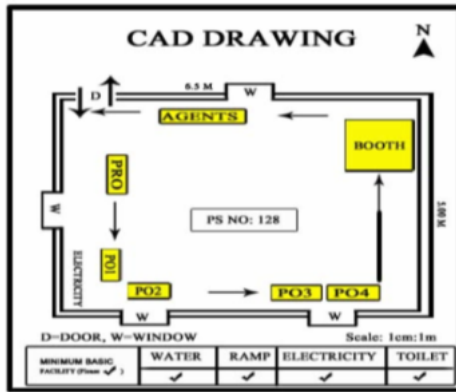

নির্বাচক নিবন্ধন আধিকারিকের স্বাক্ষর

Nazri Naksha

Google Map View

Polling Station Building Front View

Polling Station Front View

Cad View

Key MAP View

বিধানসভা নির্বাচনক্ষেত্রের নং, নাম : 102-আমড়া
ভাগ নং, নাম : 1-পূর্বপাড়া,হাটডাঙ্গা (পশ্চিম পাড়া)