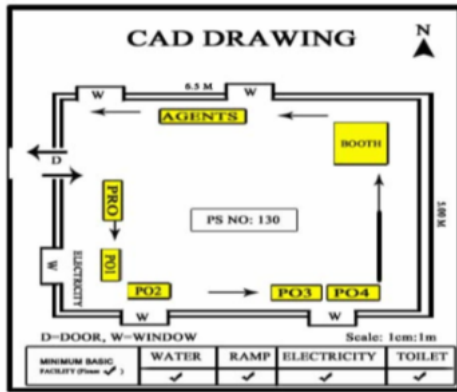

নির্বাচক নিবন্ধন আধিকারিকের স্বাক্ষর

Nazri Naksha

Google Map View

Polling Station Building Front View

Polling Station Front View

Cad View

Key MAP View

1	TIQ2337921	নাম : জোবেদা বিবি স্বামীর নাম : মহম্মদ আব্দুল মুজিদ মোল্লা বাড়ির নং : n0017 বয়স : 61 লিঙ্গ : মহিলা	ফটো উপলব্ধ	2	TIQ1285212	নাম : মনজুরা বিবি স্বামীর নাম : মিজানুর মোল্লা বাড়ির নং : n0017 বয়স : 34 লিঙ্গ : মহিলা	ফটো উপলব্ধ	3	TIQ1537729	নাম : সাব্বিরা বিবি স্বামীর নাম : মইনুজ্জামল মোল্লা বাড়ির নং : n0017 বয়স : 40 লিঙ্গ : মহিলা	ফটো উপলব্ধ
4	WB/19/089/285310	নাম : আসুরা বিবি স্বামীর নাম : সাহাদাত মোল্লা বাড়ির নং : n0028 বয়স : 67 লিঙ্গ : মহিলা	ফটো উপলব্ধ	5	TIQ1537505	নাম : শিখা প্রামানিক স্বামীর নাম : সোমেন প্রামানিক বাড়ির নং : n0028 বয়স : 32 লিঙ্গ : মহিলা	ফটো উপলব্ধ	6	MGS3008505	নাম : রিজিয়া বিবি স্বামীর নাম : শাহাজান মন্ডল বাড়ির নং : n0053 বয়স : 46 লিঙ্গ : মহিলা	ফটো উপলব্ধ
7	TIQ1537711	নাম : গৌতম তরফদার অন্যান্য : পঞ্চা তরফদার বাড়ির নং : n0053 বয়স : 34 লিঙ্গ : পুরুষ	ফটো উপলব্ধ	8	TIQ1664994	নাম : কুমা তরফদার স্বামীর নাম : গৌতম তরফদার বাড়ির নং : n0053 বয়স : 31 লিঙ্গ : মহিলা	ফটো উপলব্ধ	9	WB/19/089/285017	নাম : সেখ সিরাজুল পিতার নাম : সেখ সিদ্দিক মোল্লা বাড়ির নং : n0055 বয়স : 72 লিঙ্গ : পুরুষ	ফটো উপলব্ধ
10	TIQ0446674	নাম : সাহেহার বিবি স্বামীর নাম : মাদারবক্স মোল্লা বাড়ির নং : n0001 বয়স : 76 লিঙ্গ : মহিলা	ফটো উপলব্ধ	11	MGS2551661	নাম : সাহাজান মোল্লা পিতার নাম : মাদার বক্স মোল্লা বাড়ির নং : n0001 বয়স : 40 লিঙ্গ : পুরুষ	ফটো উপলব্ধ	12	TIQ1284876	নাম : সাব্বিনা বিবি স্বামীর নাম : সাহাজান মোল্লা বাড়ির নং : n0001 বয়স : 32 লিঙ্গ : মহিলা	ফটো উপলব্ধ
13	TIQ1284868	নাম : আচিয়া বিবি স্বামীর নাম : মইনুজ্জাম আলি মোল্লা বাড়ির নং : n0001 বয়স : 36 লিঙ্গ : মহিলা	ফটো উপলব্ধ	14	TIQ1416072	নাম : মারুফ উদ্দিন মোল্লা পিতার নাম : শুকুরালী মোল্লা বাড়ির নং : n0001 বয়স : 33 লিঙ্গ : পুরুষ	ফটো উপলব্ধ	15	MGS2197788	নাম : মমতাজ বিবি স্বামীর নাম : নূরউদ্দিন মোল্লা বাড়ির নং : n0003 বয়স : 53 লিঙ্গ : মহিলা	ফটো উপলব্ধ
16	MGS3008240	নাম : জাহাঙ্গীর মন্ডল মায়ের নাম : দোলেহার বিবি বাড়ির নং : n0053 বয়স : 46 লিঙ্গ : পুরুষ	ফটো উপলব্ধ	17	TIQ1284744	নাম : সেলিম মোল্লা পিতার নাম : সাইকুল মোল্লা বাড়ির নং : n0015 বয়স : 32 লিঙ্গ : পুরুষ	ফটো উপলব্ধ	18	TIQ1761592	নাম : ইমামুল হক মোল্লা পিতার নাম : সাহাজুল হক মোল্লা বাড়ির নং : n0062 বয়স : 31 লিঙ্গ : পুরুষ	ফটো উপলব্ধ
19	TIQ1761709	নাম : আসমা বিবি স্বামীর নাম : মফিজুল মোল্লা বাড়ির নং : n0015 বয়স : 30 লিঙ্গ : মহিলা	ফটো উপলব্ধ	20	TIQ1761832	নাম : আব্দুল হাই পলাকার পিতার নাম : হুসৈনুদ্দিন সাদ্দার বাড়ির নং : n0068 বয়স : 28 লিঙ্গ : পুরুষ	ফটো উপলব্ধ	21	MGS2551372	নাম : নাজিমুল হক মোল্লা পিতার নাম : সিরাজুল হক মোল্লা বাড়ির নং : n0062 বয়স : 41 লিঙ্গ : পুরুষ	ফটো উপলব্ধ
22	WB/19/089/285067	নাম : শহিদ মোল্লা পিতার নাম : আমিরআলি মোল্লা বাড়ির নং : n0051 বয়স : 61 লিঙ্গ : পুরুষ	ফটো উপলব্ধ	23	TIQ2512242	নাম : আনোয়ারা বিবি স্বামীর নাম : শহিদ আলি মোল্লা বাড়ির নং : n0051 বয়স : 62 লিঙ্গ : মহিলা	ফটো উপলব্ধ	24	WB/19/089/285099	নাম : হাচিনা বিবি পিতার নাম : নিজামুদ্দিন মোল্লা বাড়ির নং : n0054 বয়স : 69 লিঙ্গ : পুরুষ	ফটো উপলব্ধ
25	WB/19/089/285198	নাম : হাফিজা বিবি স্বামীর নাম : হাফিজুদ্দিন মোল্লা বাড়ির নং : n0026 বয়স : 52 লিঙ্গ : মহিলা	ফটো উপলব্ধ	26	TIQ1284975	নাম : মিজানুর রহমান পিতার নাম : সাহাবুদ্দিন মোল্লা বাড়ির নং : n0026 বয়স : 34 লিঙ্গ : পুরুষ	ফটো উপলব্ধ	27	WB/19/089/285021	নাম : জাহানারা বিবি স্বামীর নাম : ইয়াছিন মোল্লা বাড়ির নং : n0030 বয়স : 82 লিঙ্গ : মহিলা	ফটো উপলব্ধ
28	MGS2550614	নাম : হাফিজুল মোল্লা পিতার নাম : ইয়াছিন মোল্লা বাড়ির নং : n0030 বয়স : 43 লিঙ্গ : পুরুষ	ফটো উপলব্ধ	29	MGS2551323	নাম : সবনুর বিবি স্বামীর নাম : আবুল কাশেম মোল্লা বাড়ির নং : n0034 বয়স : 72 লিঙ্গ : মহিলা	ফটো উপলব্ধ	30	WB/19/089/285405	নাম : শোকরজান বিবি স্বামীর নাম : সাব্বুরালি মোল্লা বাড়ির নং : n0034 বয়স : 78 লিঙ্গ : মহিলা	ফটো উপলব্ধ