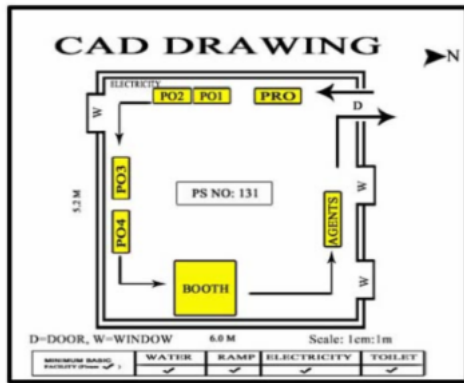

নির্বাচক নিবন্ধন আধিকারিকের স্বাক্ষর

Nazri Naksha

Google Map View

Polling Station Building Front View

Polling Station Front View

Cad View

Key MAP View

1	WB/19/089/267158	TIQ0901033	TIQ1039031
নাম : সোকারজান বিবি স্বামীর নাম : করিমবক্স মন্ডল বাড়ির নং : n0108 বয়স : 71 লিঙ্গ : মহিলা	ফটো উপলব্ধ	নাম : সরিফুল মন্ডল স্বামীর নাম : সোকারজান বিবি বাড়ির নং : n0108 বয়স : 35 লিঙ্গ : পুরুষ	ফটো উপলব্ধ
2	WB/19/089/267224	TIQ1285394	WB/19/089/267569
নাম : কদবানু বিবি স্বামীর নাম : আব্দুল ওহিদ মন্ডল বাড়ির নং : n0115 বয়স : 76 লিঙ্গ : মহিলা	ফটো উপলব্ধ	নাম : সিরুফা বিবি স্বামীর নাম : আবু হোসেন মন্ডল বাড়ির নং : n0115 বয়স : 35 লিঙ্গ : মহিলা	ফটো উপলব্ধ
3	TIQ1538081	MGS1608017	TIQ1038504
নাম : আর্জিনা খাতুন স্বামীর নাম : আরশাদুল বিবি বাড়ির নং : n0069 বয়স : 46 লিঙ্গ : মহিলা	ফটো উপলব্ধ	নাম : রোকিয়া বিবি পিতার নাম : আলাউদ্দিন মন্ডল বাড়ির নং : n0069 বয়স : 59 লিঙ্গ : মহিলা	ফটো উপলব্ধ
4	TIQ1665363	TIQ1347418	MGS2545473
নাম : রুবিনা খাতুন (বিবি) স্বামীর নাম : আব্দুল মন্ডল বাড়ির নং : n0069 বয়স : 30 লিঙ্গ : মহিলা	ফটো উপলব্ধ	নাম : ইসমাইল মন্ডল পিতার নাম : আমজেদ আলি মন্ডল বাড়ির নং : n0075 বয়স : 59 লিঙ্গ : পুরুষ	ফটো উপলব্ধ
5	MGS3005618	TIQ1038918	MGS1607431
নাম : সাহারা বিবি স্বামীর নাম : ইসমাইল মন্ডল বাড়ির নং : n0075 বয়স : 46 লিঙ্গ : মহিলা	ফটো উপলব্ধ	নাম : মহরম বিবি স্বামীর নাম : সিরাজুল মন্ডল বাড়ির নং : n0075 বয়স : 37 লিঙ্গ : মহিলা	ফটো উপলব্ধ
6	TIQ1537885	MGS2426013	MGS1606714
নাম : আব্দুল হালিম মন্ডল পিতার নাম : জয়নাল আবেদিন মন্ডল বাড়ির নং : n0077 বয়স : 34 লিঙ্গ : পুরুষ	ফটো উপলব্ধ	নাম : মগ্নে সাইফুল ইসলাম পিতার নাম : জয়নাল আবেদিন মন্ডল বাড়ির নং : n0077 বয়স : 42 লিঙ্গ : পুরুষ	ফটো উপলব্ধ
7	WB/19/089/267274	MGS1606482	WB/19/089/267276
নাম : সাহেদা বিবি স্বামীর নাম : নোচারালী মন্ডল বাড়ির নং : n0125 বয়স : 79 লিঙ্গ : মহিলা	ফটো উপলব্ধ	নাম : সিরাজুল গাজী পিতার নাম : আলতাফ গাজী বাড়ির নং : n0130 বয়স : 47 লিঙ্গ : পুরুষ	ফটো উপলব্ধ
8	WB/19/089/267230	WB/19/089/267699	TIQ1039189
নাম : মসুদা বিবি স্বামীর নাম : আমানত মন্ডল বাড়ির নং : n0064 বয়স : 86 লিঙ্গ : মহিলা	ফটো উপলব্ধ	নাম : মোমিন মণ্ডল পিতার নাম : আমানত মণ্ডল বাড়ির নং : n0064 বয়স : 53 লিঙ্গ : পুরুষ	ফটো উপলব্ধ
9	MGS3106556	TIQ1416676	TIQ0976597
নাম : ফয়জুল মন্ডল পিতার নাম : ফকির চাঁদ মন্ডল বাড়ির নং : n0054 বয়স : 38 লিঙ্গ : পুরুষ	ফটো উপলব্ধ	নাম : আব্বাস উদ্দিন গাজী পিতার নাম : মমিনুল হক গাজী বাড়ির নং : n0142 বয়স : 34 লিঙ্গ : পুরুষ	ফটো উপলব্ধ
10	MGS2193209	TIQ1665546	MGS3006137
নাম : সাইফুল ইসলাম পিতার নাম : মোঃ মোসাররফ মন্ডল বাড়ির নং : n0027 বয়স : 41 লিঙ্গ : পুরুষ	ফটো উপলব্ধ	নাম : সাকিলা (খাতুন) বিবি স্বামীর নাম : মোঃ সাইফুল ইসলাম মণ্ডল বাড়ির নং : n0027 বয়স : 38 লিঙ্গ : মহিলা	ফটো উপলব্ধ
11			
12			
13			
14			
15			
16			
17			
18			
19			
20			
21			
22			
23			
24			
25			
26			
27			
28			
29			
30			