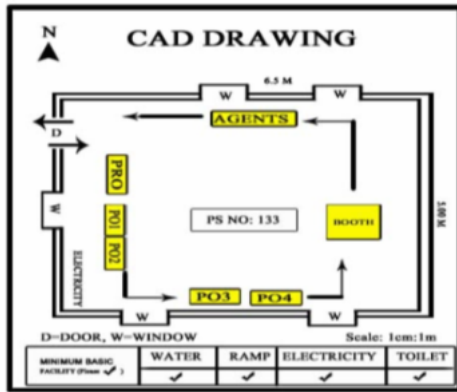

নির্বাচক নিবন্ধন আধিকারিকের স্বাক্ষর

Nazri Naksha

Google Map View

Polling Station Building Front View

Polling Station Front View

Cad View

Key MAP View

1 নাম : প্রিয়ঙ্কা বেরা স্বামীর নাম: বাপি বেরা বাড়ির নং : বেরা হাউস বয়স : 25 লিঙ্গ : মহিলা	TIQ2286276 ফটো উপলব্ধ	2 নাম : পূজা কুমারী পিতার নাম: হিরালাল সিং বাড়ির নং : n0224 বয়স : 27 লিঙ্গ : মহিলা	TIQ1849777 ফটো উপলব্ধ	3 নাম : ওমরালী মন্ডল পিতার নাম: উদ্দারী মন্ডল বাড়ির নং : N9999 বয়স : 56 লিঙ্গ : পুরুষ	WB/19/089/270699 ফটো উপলব্ধ
4 নাম : রহিমা বিবি স্বামীর নাম: কারিমুল্লা বাড়ির নং : N9999 বয়স : 31 লিঙ্গ : মহিলা	TIQ1408681 ফটো উপলব্ধ	5 নাম : ছালেহা বিবি স্বামীর নাম: ওমর আলি মন্ডল বাড়ির নং : N9999 বয়স : 46 লিঙ্গ : মহিলা	WB/19/089/270256 ফটো উপলব্ধ	6 নাম : কারিমুল্লা পিতার নাম: আক্কাচ আলি মন্ডল বাড়ির নং : N9999 বয়স : 31 লিঙ্গ : পুরুষ	TIQ1408640 ফটো উপলব্ধ
7 নাম : সালেহার বিবি স্বামীর নাম: আক্কাচ আলি মন্ডল বাড়ির নং : N9999 বয়স : 57 লিঙ্গ : মহিলা	TIQ2602332 ফটো উপলব্ধ	8 নাম : মিনারা বিবি স্বামীর নাম: আমিনুল হক বাড়ির নং : N9999 বয়স : 34 লিঙ্গ : মহিলা	TIQ1026343 ফটো উপলব্ধ	9 নাম : হাসান আলি পিতার নাম: ওমর আলি মন্ডল বাড়ির নং : N9999 বয়স : 32 লিঙ্গ : পুরুষ	TIQ1408665 ফটো উপলব্ধ
10 নাম : সাকিলা বিবি স্বামীর নাম: আবুল কালাম মন্ডল বাড়ির নং : N9999 বয়স : 52 লিঙ্গ : মহিলা	MGS2861466 ফটো উপলব্ধ	11 নাম : আমিনুল হক পিতার নাম: ওমর আলি বাড়ির নং : N9999 বয়স : 35 লিঙ্গ : পুরুষ	TIQ1026228 ফটো উপলব্ধ	12 নাম : আনোয়ারা বিবি স্বামীর নাম: হাসান আলি বাড়ির নং : N9999 বয়স : 29 লিঙ্গ : মহিলা	TIQ1660141 ফটো উপলব্ধ
13 নাম : হাবিবুল্লা মন্ডল পিতার নাম: আক্কাচ আলি মন্ডল বাড়ির নং : N9999 বয়স : 38 লিঙ্গ : পুরুষ	TIQ0895003 ফটো উপলব্ধ	14 নাম : আক্কাচ আলি মন্ডল পিতার নাম: ইউসুফ বারি মন্ডল বাড়ির নং : N9999 বয়স : 60 লিঙ্গ : পুরুষ	TIQ2393296 ফটো উপলব্ধ	15 নাম : রাফিকা বিবি স্বামীর নাম: হাবিবুল্লা মন্ডল বাড়ির নং : N9999 বয়স : 35 লিঙ্গ : মহিলা	TIQ1278290 ফটো উপলব্ধ
16 নাম : আবুকালাম মন্ডল পিতার নাম: আমিনুল হক মন্ডল বাড়ির নং : N9999 বয়স : 52 লিঙ্গ : পুরুষ	TIQ2073740 ফটো উপলব্ধ	17 নাম : দেবশীষ চক্রবর্তী পিতার নাম: জানকী নাথ চক্রবর্তী বাড়ির নং : N0013 বয়স : 69 লিঙ্গ : পুরুষ	TIQ2018901 ফটো উপলব্ধ	18 নাম : মিতালি বেরা স্বামীর নাম: অনুপ বেরা বাড়ির নং : N0013 বয়স : 33 লিঙ্গ : মহিলা	TIQ1278118 ফটো উপলব্ধ
19 নাম : মৌমিতা চক্রবর্তী স্বামীর নাম: অনুপম চক্রবর্তী বাড়ির নং : N0013 বয়স : 27 লিঙ্গ : মহিলা	XZP1863588 ফটো উপলব্ধ	20 নাম : অনুপম চক্রবর্তী পিতার নাম: দেবশীষ চক্রবর্তী বাড়ির নং : N0013 বয়স : 38 লিঙ্গ : পুরুষ	MGS2773091 ফটো উপলব্ধ	21 নাম : নিরুপম চক্রবর্তী পিতার নাম: দেবশীষ চক্রবর্তী বাড়ির নং : N0013 বয়স : 34 লিঙ্গ : পুরুষ	TIQ1040278 ফটো উপলব্ধ
22 নাম : শান্তিসুধা চক্রবর্তী স্বামীর নাম: জানকীনাথ চক্রবর্তী বাড়ির নং : N0013 বয়স : 90 লিঙ্গ : মহিলা	WB/19/089/282552 ফটো উপলব্ধ	23 নাম : সুপর্ণা চক্রবর্তী স্বামীর নাম: বিষ্ণু দাস চক্রবর্তী বাড়ির নং : এন0095 বয়স : 31 লিঙ্গ : মহিলা	TIQ1666288 ফটো উপলব্ধ	24 নাম : সবিতা বেরা স্বামীর নাম: দুলাল বেরা বাড়ির নং : n0013 বয়স : 86 লিঙ্গ : মহিলা	MGS0487124 ফটো উপলব্ধ
25 নাম : অনুপ বেরা মায়ের নাম: সবিতা বেরা বাড়ির নং : n0013 বয়স : 41 লিঙ্গ : পুরুষ	MGS2865822 ফটো উপলব্ধ	26 নাম : উত্তম বেরা মায়ের নাম: সবিতা বেরা বাড়ির নং : n0013 বয়স : 40 লিঙ্গ : পুরুষ	MGS2771699 ফটো উপলব্ধ	27 নাম : মাধবিকা বেরা স্বামীর নাম: উত্তম বেরা বাড়ির নং : n0013 বয়স : 38 লিঙ্গ : মহিলা	TIQ0455360 ফটো উপলব্ধ
28 নাম : রাজ কুমার বেরা পিতার নাম: দুলাল বেরা বাড়ির নং : n0013 বয়স : 49 লিঙ্গ : পুরুষ	TIQ1347541 ফটো উপলব্ধ	29 নাম : আশীষ চক্রবর্তী পিতার নাম: জানকী চক্রবর্তী বাড়ির নং : এন0013 বয়স : 59 লিঙ্গ : পুরুষ	TIQ2310126 ফটো উপলব্ধ	30 নাম : শিলা চক্রবর্তী স্বামীর নাম: নিরুপম চক্রবর্তী বাড়ির নং : এন0013 বয়স : 34 লিঙ্গ : মহিলা	TIQ2363893 ফটো উপলব্ধ