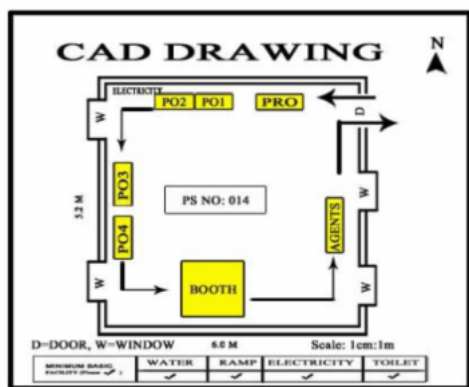

নির্বাচক নিবন্ধন আধিকারিকের স্বাক্ষর

Nazri Naksha

Google Map View

Polling Station Building Front View

Polling Station Front View

Cad View

Key MAP View

1 নাম : অঞ্জলী আচার্য স্বামীর নাম: কুমুদ শঙ্কর আচার্য বাড়ির নং : n0001 বয়স : 85 লিঙ্গ : মহিলা	TIQ2019057 ফটো উপলব্ধ	2 নাম : প্রদীপ কুমার আচার্য পিতার নাম: কুমুদ শঙ্কর আচার্য বাড়ির নং : n0001 বয়স : 53 লিঙ্গ : পুরুষ	TIQ2019073 ফটো উপলব্ধ	3 নাম : দেবব্রত আচার্য পিতার নাম: প্রদীপ কুমার আচার্য বাড়ির নং : n0001 বয়স : 31 লিঙ্গ : পুরুষ	TIQ1485499 ফটো উপলব্ধ
4 নাম : শুভব্রত আচার্য পিতার নাম: প্রদীপ কুমার আচার্য বাড়ির নং : n0001 বয়স : 29 লিঙ্গ : পুরুষ	TIQ1632017 ফটো উপলব্ধ	5 নাম : রিঙ্কু আচার্য স্বামীর নাম: প্রদীপ আচার্য বাড়ির নং : n0001 বয়স : 49 লিঙ্গ : মহিলা	MGS1545565 ফটো উপলব্ধ	6 নাম : সরস্বতী রাজ পিতার নাম: পিতৃ রাজ বাড়ির নং : এন0001 বয়স : 50 লিঙ্গ : মহিলা	MGS2456960 ফটো উপলব্ধ
7 নাম : কুমা সিং স্বামীর নাম: রঞ্জিত সিং বাড়ির নং : এন0001 বয়স : 35 লিঙ্গ : মহিলা	NNR1578426 ফটো উপলব্ধ	8 নাম : আশুতোষ আচার্য পিতার নাম: অনাদি প্রসন্ন আচার্য বাড়ির নং : n0002 বয়স : 82 লিঙ্গ : পুরুষ	WB/19/089/024004 ফটো উপলব্ধ	9 নাম : মনোজ কুমার আচার্য পিতার নাম: আশুতোষ আচার্য বাড়ির নং : n0002 বয়স : 53 লিঙ্গ : পুরুষ	MGS1545912 ফটো উপলব্ধ
10 নাম : দিপালী আচার্য স্বামীর নাম: আসুতোষ আচার্য বাড়ির নং : n0002 বয়স : 73 লিঙ্গ : মহিলা	TIQ1111681 ফটো উপলব্ধ	11 নাম : সুভাষ কর্মকার পিতার নাম: অক্ষয় কর্মকার বাড়ির নং : n0061 বয়স : 61 লিঙ্গ : পুরুষ	WB/19/089/024267 ফটো উপলব্ধ	12 নাম : সোনালী কর্মকার স্বামীর নাম: পরিমল কর্মকার বাড়ির নং : n0061 বয়স : 50 লিঙ্গ : মহিলা	WB/13/090/097175 ফটো উপলব্ধ
13 নাম : সঞ্জীব কর্মকার মায়ের নাম: মঞ্জু কর্মকার বাড়ির নং : n0061 বয়স : 40 লিঙ্গ : পুরুষ	MGS2970648 ফটো উপলব্ধ	14 নাম : বিপ্লব কর্মকার পিতার নাম: অমল কৃষ্ণ কর্মকার বাড়ির নং : n0061 বয়স : 52 লিঙ্গ : পুরুষ	TIQ2019065 ফটো উপলব্ধ	15 নাম : কমলা কর্মকার স্বামীর নাম: বিপ্লব কর্মকার বাড়ির নং : n0061 বয়স : 44 লিঙ্গ : মহিলা	CKW5135017 ফটো উপলব্ধ
16 নাম : সৌমেন দে পিতার নাম: শঙ্কর দে বাড়ির নং : n0061 বয়স : 33 লিঙ্গ : পুরুষ	TIQ1362987 ফটো উপলব্ধ	17 নাম : স্বপন কর্মকার পিতার নাম: নকুলেশ্বর কর্মকার বাড়ির নং : n0062 বয়স : 67 লিঙ্গ : পুরুষ	TIQ2019099 ফটো উপলব্ধ	18 নাম : ভারতী কর্মকার স্বামীর নাম: স্বপন কর্মকার বাড়ির নং : n0062 বয়স : 63 লিঙ্গ : মহিলা	WB/19/089/024558 ফটো উপলব্ধ
19 নাম : পলাশ কর্মকার পিতার নাম: স্বপন কর্মকার বাড়ির নং : n0062 বয়স : 38 লিঙ্গ : পুরুষ	MGS2741247 ফটো উপলব্ধ	20 নাম : সন্ধ্যা কর্মকার স্বামীর নাম: নিমাই চন্দ্র কর্মকার বাড়ির নং : n0063 বয়স : 53 লিঙ্গ : মহিলা	WB/19/089/024210 ফটো উপলব্ধ	21 নাম : সোমনাথ কর্মকার পিতার নাম: নিমাই চন্দ্র কর্মকার বাড়ির নং : n0063 বয়স : 36 লিঙ্গ : পুরুষ	TIQ0857979 ফটো উপলব্ধ
22 নাম : সুধমা কর্মকার স্বামীর নাম: শরৎ কর্মকার বাড়ির নং : n0142 বয়স : 52 লিঙ্গ : মহিলা	WB/19/089/156090 ফটো উপলব্ধ	23 নাম : শরৎ কর্মকার পিতার নাম: বিনয় কর্মকার বাড়ির নং : n0143 বয়স : 56 লিঙ্গ : পুরুষ	WB/19/089/156478 ফটো উপলব্ধ	24 নাম : অরিজিৎ কর্মকার পিতার নাম: শরৎ কর্মকার বাড়ির নং : n0143 বয়স : 34 লিঙ্গ : পুরুষ	TIQ1363068 ফটো উপলব্ধ
25 নাম : প্রসেনজিৎ কর্মকার পিতার নাম: শরৎ কর্মকার বাড়ির নং : n0143 বয়স : 31 লিঙ্গ : পুরুষ	TIQ1363076 ফটো উপলব্ধ	26 নাম : তুলিকা কর্মকার পিতার নাম: নিমাই চন্দ্র কর্মকার বাড়ির নং : n0063 বয়স : 26 লিঙ্গ : মহিলা	TIQ1887223 ফটো উপলব্ধ	27 নাম : টুস্পা কর্মকার পাকড়ে স্বামীর নাম: প্রসেনজিৎ কর্মকার বাড়ির নং : এন0143 বয়স : 23 লিঙ্গ : মহিলা	TIQ2446516 ফটো উপলব্ধ
28 নাম : দীপাহিতা কর্মকার পিতার নাম: সুভাষ কর্মকার বাড়ির নং : এন0061 বয়স : 21 লিঙ্গ : মহিলা	TIQ2422368 ফটো উপলব্ধ	29 নাম : নিমাই চন্দ্র কর্মকার পিতার নাম: কার্তিক কর্মকার বাড়ির নং : n0063 বয়স : 66 লিঙ্গ : পুরুষ	TIQ2098838 ফটো উপলব্ধ	30 নাম : পূজা কর্মকার মল্লিক স্বামীর নাম: অরিজিৎ কর্মকার বাড়ির নং : N0055 বয়স : 28 লিঙ্গ : মহিলা	TIQ2186773 ফটো উপলব্ধ