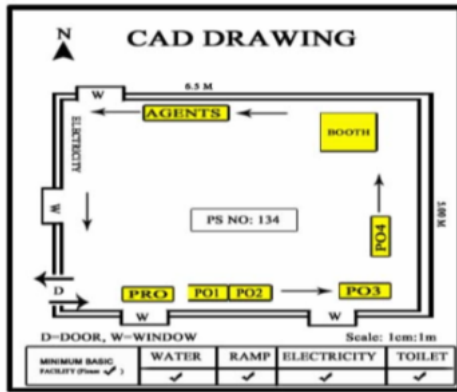

নির্বাচক নিবন্ধন আধিকারিকের স্বাক্ষর

Nazri Naksha

Google Map View

Polling Station Building Front View

Polling Station Front View

Cad View

Key MAP View

বিধানসভা নির্বাচনক্ষেত্রের নং, নাম : 102-আমডাঙ্গা
ভাগ নং, নাম : 1-বোদাই দক্ষিণপাড়া