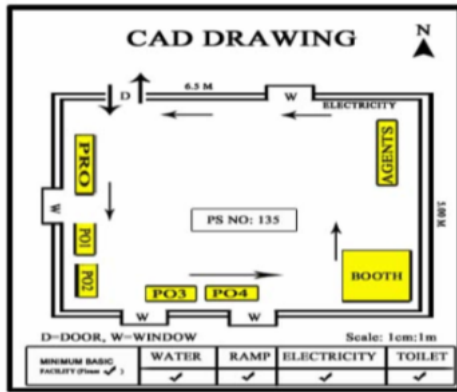

নির্বাচক নিবন্ধন আধিকারিকের স্বাক্ষর

Nazri Naksha

Google Map View

Polling Station Building Front View

Polling Station Front View

Cad View

Key MAP View

বিধানসভা নির্বাচনক্ষেত্রের নং, নাম : 102-আমড়াঙ্গা
ভাগ নং, নাম : 1-দক্ষিণ বোদাই দক্ষিণ পাড়া