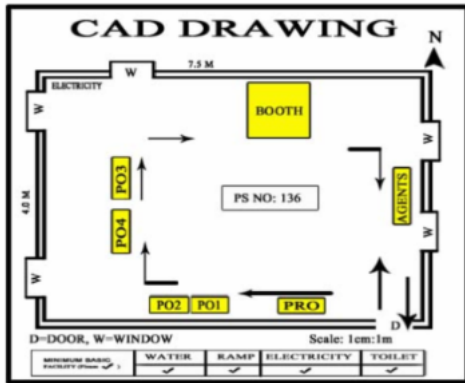

নির্বাচক নিবন্ধন আধিকারিকের স্বাক্ষর

Nazri Naksha

Google Map View

Polling Station Building Front View

Polling Station Front View

Cad View

Key MAP View

1 নাম : আব্দুল হাসেম পিতার নাম : আঃ মুজীত বাড়ির নং : n0163 বয়স : 76 লিঙ্গ : পুরুষ ফটো উপলব্ধ	WB/19/089/288038	2 নাম : রাইমন বিবি স্বামীর নাম : আব্দুল হাসেম বাড়ির নং : n0163 বয়স : 69 লিঙ্গ : মহিলা ফটো উপলব্ধ	WB/19/089/288064	3 নাম : মহিদুল মন্ডল পিতার নাম : আব্দুল হায়েম বাড়ির নং : n0163 বয়স : 43 লিঙ্গ : পুরুষ ফটো উপলব্ধ	MGS2773695
4 নাম : সরিফুল ইসলাম পিতার নাম : আব্দুল হায়েম বাড়ির নং : n0163 বয়স : 40 লিঙ্গ : পুরুষ ফটো উপলব্ধ	MGS2773596	5 নাম : সাবিনা বিবি স্বামীর নাম : সরিফুল ইসলাম বাড়ির নং : n0163 বয়স : 32 লিঙ্গ : মহিলা ফটো উপলব্ধ	TIQ1286400	6 নাম : সাইফুল ইসলাম পিতার নাম : আব্দুল হায়েম বাড়ির নং : n0163 বয়স : 35 লিঙ্গ : পুরুষ ফটো উপলব্ধ	TIQ0902197
7 নাম : ফরিদুল ইসলাম মন্ডল পিতার নাম : আঃ হাসেম মন্ডল বাড়ির নং : n0163 বয়স : 53 লিঙ্গ : পুরুষ ফটো উপলব্ধ	WB/19/089/288130	8 নাম : মিনারা বিবি স্বামীর নাম : ফরিদুল ইসলাম মন্ডল বাড়ির নং : n0163 বয়স : 40 লিঙ্গ : মহিলা ফটো উপলব্ধ	TIQ1040633	9 নাম : রেকামন বিবি স্বামীর নাম : সিরাজুল ইসলাম বাড়ির নং : n0154 বয়স : 39 লিঙ্গ : মহিলা ফটো উপলব্ধ	TIQ1041029
10 নাম : এস্তাদুল ইসলাম মন্ডল পিতার নাম : আঃ হাসেম মন্ডল বাড়ির নং : n0163 বয়স : 50 লিঙ্গ : পুরুষ ফটো উপলব্ধ	WB/19/089/288433	11 নাম : নাসিমা বিবি স্বামীর নাম : ওহিদুল ইসলাম বাড়ির নং : n0163 বয়স : 37 লিঙ্গ : মহিলা ফটো উপলব্ধ	MGS3109238	12 নাম : সারিনা বিবি স্বামীর নাম : মহিদুল বাড়ির নং : n0163 বয়স : 43 লিঙ্গ : মহিলা ফটো উপলব্ধ	MGS2867547
13 নাম : সাহেব আলি মোল্লা পিতার নাম : শুকুরালী মোল্লা বাড়ির নং : n0181 বয়স : 47 লিঙ্গ : পুরুষ ফটো উপলব্ধ	MGS1610955	14 নাম : মহিমা বিবি স্বামীর নাম : সাহেব আলি মোল্লা বাড়ির নং : n0181 বয়স : 35 লিঙ্গ : মহিলা ফটো উপলব্ধ	TIQ1286467	15 নাম : রফিক আলি মোল্লা পিতার নাম : শুকুর আলি মোল্লা বাড়ির নং : n0181 বয়স : 52 লিঙ্গ : পুরুষ ফটো উপলব্ধ	TIQ2007474
16 নাম : কুরবান আলি মোল্লা পিতার নাম : শুকুর আলি বাড়ির নং : n0181 বয়স : 46 লিঙ্গ : পুরুষ ফটো উপলব্ধ	MGS1611433	17 নাম : ইজাজুল ইসলাম পিতার নাম : নাসির মন্ডল বাড়ির নং : n0181 বয়স : 37 লিঙ্গ : পুরুষ ফটো উপলব্ধ	TIQ0902668	18 নাম : রেজিনা বিবি স্বামীর নাম : ইজাজুল ইসলাম বাড়ির নং : n0181 বয়স : 34 লিঙ্গ : মহিলা ফটো উপলব্ধ	TIQ1286301
19 নাম : খয়রন বিবি স্বামীর নাম : মহাসীন মন্ডল বাড়ির নং : n0187 বয়স : 69 লিঙ্গ : মহিলা ফটো উপলব্ধ	MGS1612258	20 নাম : হবিবার মন্ডল মায়ের নাম : খয়রন বিবি বাড়ির নং : n0187 বয়স : 36 লিঙ্গ : পুরুষ ফটো উপলব্ধ	TIQ0902569	21 নাম : আমিনা বিবি স্বামীর নাম : হবিবার মন্ডল বাড়ির নং : n0187 বয়স : 32 লিঙ্গ : মহিলা ফটো উপলব্ধ	TIQ1418409
22 নাম : সালেমা বিবি স্বামীর নাম : হাবিব মণ্ডল বাড়ির নং : n0187 বয়স : 40 লিঙ্গ : মহিলা ফটো উপলব্ধ	TIQ1286434	23 নাম : কাবুল মন্ডল মায়ের নাম : খয়রন বিবি বাড়ির নং : n0187 বয়স : 34 লিঙ্গ : পুরুষ ফটো উপলব্ধ	TIQ1159631	24 নাম : শেখ ফারুক পিতার নাম : শেখ কাদীর বাড়ির নং : n0102 বয়স : 36 লিঙ্গ : পুরুষ ফটো উপলব্ধ	TIQ1159771
25 নাম : মেহেরন বিবি স্বামীর নাম : শেখ ফারুক বাড়ির নং : n0102 বয়স : 36 লিঙ্গ : মহিলা ফটো উপলব্ধ	TIQ0902718	26 নাম : নেছারন বিবি স্বামীর নাম : রফিক গোলদার বাড়ির নং : n0199 বয়স : 59 লিঙ্গ : মহিলা ফটো উপলব্ধ	WB/19/089/267087	27 নাম : সামসুন নাহার কাজী স্বামীর নাম : সফিক কাজী বাড়ির নং : n0201 বয়স : 50 লিঙ্গ : মহিলা ফটো উপলব্ধ	MGS2207256
28 নাম : সফিক কাজী পিতার নাম : রসিদ কাজী বাড়ির নং : n0202 বয়স : 63 লিঙ্গ : পুরুষ ফটো উপলব্ধ	WB/19/089/267541	29 নাম : ফরমান কাজী পিতার নাম : সফিক কাজী বাড়ির নং : n0202 বয়স : 29 লিঙ্গ : পুরুষ ফটো উপলব্ধ	TIQ1666346	30 নাম : মোসলেমা বিবি স্বামীর নাম : আব্দুল রহমান গোলদার বাড়ির নং : n0203 বয়স : 56 লিঙ্গ : মহিলা ফটো উপলব্ধ	MGS1608314