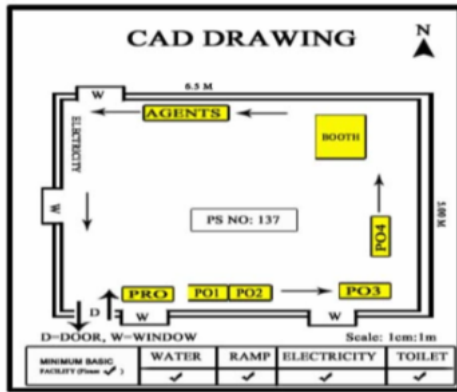

নির্বাচক নিবন্ধন আধিকারিকের স্বাক্ষর

Nazri Naksha

Google Map View

Polling Station Building Front View

Polling Station Front View

Cad View

Key MAP View

বিধানসভা নির্বাচনক্ষেত্রের নং, নাম : 102-আমডাঙা  
ভাগ নং, নাম : 1-পূর্বপাড়া