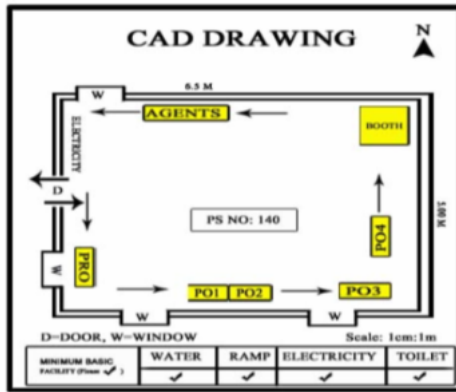

নির্বাচক নিবন্ধন আধিকারিকের স্বাক্ষর

Nazri Naksha

Google Map View

Polling Station Building Front View

Polling Station Front View

Cad View

Key MAP View

বিধানসভা নির্বাচনক্ষেত্রের নং, নাম : 102-আমডাঙ্গা
ভাগ নং, নাম : 1-পূর্বপাড়া