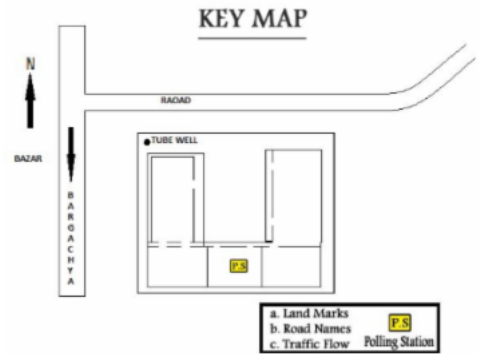

নির্বাচক নিবন্ধন আধিকারিকের স্বাক্ষর

Nazri Naksha

Google Map View

Polling Station Building Front View

Polling Station Front View

Cad View

Key MAP View

1 নাম : সৈদুল মন্ডল পিতার নাম : সোলেমান মন্ডল বাড়ির নং : এন0078 বয়স : 54 লিঙ্গ : পুরুষ	TIQ1998939 ফটো উপলব্ধ	2 নাম : হাবিবা স্বামীর নাম : সিরাজুল বাড়ির নং : n0078 বয়স : 53 লিঙ্গ : মহিলা	MGS1587997 ফটো উপলব্ধ	3 নাম : আয়নাল মন্ডল পিতার নাম : হোচেন মন্ডল বাড়ির নং : n0079 বয়স : 50 লিঙ্গ : পুরুষ	MGS1588169 ফটো উপলব্ধ
4 নাম : মনজুআরা বিবি স্বামীর নাম : আয়নাল মন্ডল বাড়ির নং : n0079 বয়স : 41 লিঙ্গ : মহিলা	MGS2562213 ফটো উপলব্ধ	5 নাম : জয়নাল মন্ডল পিতার নাম : হোচেন মন্ডল বাড়ির নং : n0079 বয়স : 64 লিঙ্গ : পুরুষ	TIQ1998772 ফটো উপলব্ধ	6 নাম : আরজিনা বিবি স্বামীর নাম : আলম মল্লিক বাড়ির নং : n0131 বয়স : 37 লিঙ্গ : মহিলা	TIQ1160498 ফটো উপলব্ধ
7 নাম : প্রসেনজিৎ মণ্ডল পিতার নাম : অমল মণ্ডল বাড়ির নং : n0059 বয়স : 34 লিঙ্গ : পুরুষ	TIQ1160613 ফটো উপলব্ধ	8 নাম : অমল মন্ডল পিতার নাম : মাইকেল মন্ডল বাড়ির নং : n0059 বয়স : 64 লিঙ্গ : পুরুষ	MGS1586361 ফটো উপলব্ধ	9 নাম : যমুনা মন্ডল স্বামীর নাম : অমল মন্ডল বাড়ির নং : n0059 বয়স : 59 লিঙ্গ : মহিলা	WB/19/089/318353 ফটো উপলব্ধ
10 নাম : লতিপান বিবি স্বামীর নাম : নুরহোদা বাড়ির নং : n0078 বয়স : 67 লিঙ্গ : মহিলা	WB/19/089/318217 ফটো উপলব্ধ	11 নাম : সিরাজুল মন্ডল পিতার নাম : সোলেমান মন্ডল বাড়ির নং : n0078 বয়স : 59 লিঙ্গ : পুরুষ	WB/19/089/318156 ফটো উপলব্ধ	12 নাম : জমিলা বিবি স্বামীর নাম : জয়নাল মন্ডল বাড়ির নং : n0079 বয়স : 55 লিঙ্গ : মহিলা	TIQ1998780 ফটো উপলব্ধ
13 নাম : মুরাদ আলি মন্ডল পিতার নাম : জয়নাল মন্ডল বাড়ির নং : n0079 বয়স : 38 লিঙ্গ : পুরুষ	TIQ0928960 ফটো উপলব্ধ	14 নাম : সিদ্দিক হোসেন মন্ডল পিতার নাম : জয়নাল মন্ডল বাড়ির নং : n0079 বয়স : 35 লিঙ্গ : পুরুষ	TIQ1042878 ফটো উপলব্ধ	15 নাম : নাজিমুল মন্ডল পিতার নাম : জয়নাল মন্ডল বাড়ির নং : n0079 বয়স : 31 লিঙ্গ : পুরুষ	TIQ1420389 ফটো উপলব্ধ
16 নাম : পাপিয়া বিবি স্বামীর নাম : মুরাদ আলি মন্ডল বাড়ির নং : n0079 বয়স : 30 লিঙ্গ : মহিলা	TIQ1667450 ফটো উপলব্ধ	17 নাম : রেশমা খাতুন পিতার নাম : সিরাজুল মন্ডল বাড়ির নং : n0079 বয়স : 30 লিঙ্গ : মহিলা	TIQ1541036 ফটো উপলব্ধ	18 নাম : জিন্নাৎ বিবি স্বামীর নাম : জোহর আলি মন্ডল বাড়ির নং : n0081 বয়স : 69 লিঙ্গ : মহিলা	WB/19/089/318323 ফটো উপলব্ধ
19 নাম : ওহাব মন্ডল পিতার নাম : জোহর আলি মন্ডল বাড়ির নং : n0081 বয়স : 53 লিঙ্গ : পুরুষ	MGS2209328 ফটো উপলব্ধ	20 নাম : সাকিনা বিবি (বেগম) স্বামীর নাম : ওহাব মন্ডল বাড়ির নং : n0081 বয়স : 41 লিঙ্গ : মহিলা	TIQ1042951 ফটো উপলব্ধ	21 নাম : তওরা খাতুন মায়ের নাম : আওরা বিবি বাড়ির নং : N0079 বয়স : 34 লিঙ্গ : মহিলা	XZP1019124 ফটো উপলব্ধ
22 নাম : আসমা বিবি স্বামীর নাম : সৈদুল মণ্ডল বাড়ির নং : n0078 বয়স : 37 লিঙ্গ : মহিলা	MGS3112216 ফটো উপলব্ধ	23 নাম : এরশাদ মন্ডল পিতার নাম : সৈদুল মন্ডল বাড়ির নং : এন0078 বয়স : 23 লিঙ্গ : পুরুষ	TIQ2257327 ফটো উপলব্ধ	24 নাম : ইমরান মন্ডল পিতার নাম : সৈদুল মন্ডল বাড়ির নং : এন0078 বয়স : 20 লিঙ্গ : পুরুষ	TIQ2487502 ফটো উপলব্ধ
25 নাম : আরমান মন্ডল পিতার নাম : ওহাব মন্ডল বাড়ির নং : এন0081 বয়স : 22 লিঙ্গ : পুরুষ	TIQ2360543 ফটো উপলব্ধ	26 নাম : সামিন মন্ডল পিতার নাম : আয়নাল মন্ডল বাড়ির নং : এন0079 বয়স : 22 লিঙ্গ : পুরুষ	TIQ2360568 ফটো উপলব্ধ	27 নাম : শ্যামল কুমার মান্না পিতার নাম : অজিত কুমার মান্না বাড়ির নং : n0029 বয়স : 68 লিঙ্গ : পুরুষ	WB/19/089/318202 ফটো উপলব্ধ
28 নাম : বিমল কুমার মান্না পিতার নাম : অজিত কুমার মান্না বাড়ির নং : n0029 বয়স : 60 লিঙ্গ : পুরুষ	WB/19/089/318439 ফটো উপলব্ধ	29 নাম : সেলিমা খাতুন স্বামীর নাম : কামাল মন্ডল বাড়ির নং : - বয়স : 24 লিঙ্গ : মহিলা	TIQ2378248 ফটো উপলব্ধ	30 নাম : প্রিয়াঙ্কা মাঝি পিতার নাম : পরিতোষ মাঝি বাড়ির নং : - বয়স : 21 লিঙ্গ : মহিলা	TIQ2425064 ফটো উপলব্ধ