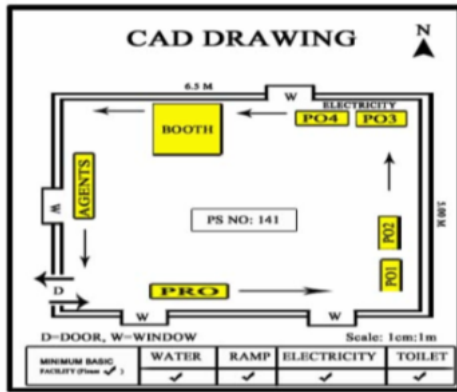

নির্বাচক নিবন্ধন আধিকারিকের স্বাক্ষর

Nazri Naksha

Google Map View

Polling Station Building Front View

Polling Station Front View

Cad View

Key MAP View

1 নাম : সৈদুল মন্ডল পিতার নাম : সোলেমান মন্ডল বাড়ির নং : এন0078 বয়স : 54 লিঙ্গ : পুরুষ	TIQ1998939 ফটো উপলব্ধ	2 নাম : হাবিবা স্বামীর নাম : সিরাজুল বাড়ির নং : n0078 বয়স : 53 লিঙ্গ : মহিলা	MGS1587997 ফটো উপলব্ধ	3 নাম : আয়নাল মন্ডল পিতার নাম : হোচেন মন্ডল বাড়ির নং : n0079 বয়স : 50 লিঙ্গ : পুরুষ	MGS1588169 ফটো উপলব্ধ
4 নাম : মনজুআরা বিবি স্বামীর নাম : আয়নাল মন্ডল বাড়ির নং : n0079 বয়স : 41 লিঙ্গ : মহিলা	MGS2562213 ফটো উপলব্ধ	5 নাম : জয়নাল মন্ডল পিতার নাম : হোচেন মন্ডল বাড়ির নং : n0079 বয়স : 64 লিঙ্গ : পুরুষ	TIQ1998772 ফটো উপলব্ধ	6 নাম : আরজিনা বিবি স্বামীর নাম : আলম মল্লিক বাড়ির নং : n0131 বয়স : 37 লিঙ্গ : মহিলা	TIQ1160498 ফটো উপলব্ধ
7 নাম : প্রসেনজিৎ মণ্ডল পিতার নাম : অমল মণ্ডল বাড়ির নং : n0059 বয়স : 34 লিঙ্গ : পুরুষ	TIQ1160613 ফটো উপলব্ধ	8 নাম : অমল মন্ডল পিতার নাম : মাইকেল মন্ডল বাড়ির নং : n0059 বয়স : 64 লিঙ্গ : পুরুষ	MGS1586361 ফটো উপলব্ধ	9 নাম : যমুনা মন্ডল স্বামীর নাম : অমল মন্ডল বাড়ির নং : n0059 বয়স : 59 লিঙ্গ : মহিলা	WB/19/089/318353 ফটো উপলব্ধ
10 নাম : লতিপান বিবি স্বামীর নাম : নুরহোদা বাড়ির নং : n0078 বয়স : 67 লিঙ্গ : মহিলা	WB/19/089/318217 ফটো উপলব্ধ	11 নাম : সিরাজুল মন্ডল পিতার নাম : সোলেমান মন্ডল বাড়ির নং : n0078 বয়স : 59 লিঙ্গ : পুরুষ	WB/19/089/318156 ফটো উপলব্ধ	12 নাম : জমিলা বিবি স্বামীর নাম : জয়নাল মন্ডল বাড়ির নং : n0079 বয়স : 55 লিঙ্গ : মহিলা	TIQ1998780 ফটো উপলব্ধ
13 নাম : মুরাদ আলি মন্ডল পিতার নাম : জয়নাল মন্ডল বাড়ির নং : n0079 বয়স : 38 লিঙ্গ : পুরুষ	TIQ0928960 ফটো উপলব্ধ	14 নাম : সিদ্দিক হোসেন মন্ডল পিতার নাম : জয়নাল মন্ডল বাড়ির নং : n0079 বয়স : 35 লিঙ্গ : পুরুষ	TIQ1042878 ফটো উপলব্ধ	15 নাম : নাজিমুল মন্ডল পিতার নাম : জয়নাল মন্ডল বাড়ির নং : n0079 বয়স : 31 লিঙ্গ : পুরুষ	TIQ1420389 ফটো উপলব্ধ
16 নাম : পাপিয়া বিবি স্বামীর নাম : মুরাদ আলি মন্ডল বাড়ির নং : n0079 বয়স : 30 লিঙ্গ : মহিলা	TIQ1667450 ফটো উপলব্ধ	17 নাম : রেশমা খাতুন পিতার নাম : সিরাজুল মন্ডল বাড়ির নং : n0079 বয়স : 30 লিঙ্গ : মহিলা	TIQ1541036 ফটো উপলব্ধ	18 নাম : জিন্নাৎ বিবি স্বামীর নাম : জোহর আলি মন্ডল বাড়ির নং : n0081 বয়স : 69 লিঙ্গ : মহিলা	WB/19/089/318323 ফটো উপলব্ধ
19 নাম : ওহাব মন্ডল পিতার নাম : জোহর আলি মন্ডল বাড়ির নং : n0081 বয়স : 53 লিঙ্গ : পুরুষ	MGS2209328 ফটো উপলব্ধ	20 নাম : সাকিনা বিবি (বেগম) স্বামীর নাম : ওহাব মন্ডল বাড়ির নং : n0081 বয়স : 41 লিঙ্গ : মহিলা	TIQ1042951 ফটো উপলব্ধ	21 নাম : তওরা খাতুন মায়ের নাম : আওরা বিবি বাড়ির নং : N0079 বয়স : 34 লিঙ্গ : মহিলা	XZP1019124 ফটো উপলব্ধ
22 নাম : আসমা বিবি স্বামীর নাম : সৈদুল মণ্ডল বাড়ির নং : n0078 বয়স : 37 লিঙ্গ : মহিলা	MGS3112216 ফটো উপলব্ধ	23 নাম : এরশাদ মন্ডল পিতার নাম : সৈদুল মন্ডল বাড়ির নং : এন0078 বয়স : 23 লিঙ্গ : পুরুষ	TIQ2257327 ফটো উপলব্ধ	24 নাম : ইমরান মন্ডল পিতার নাম : সৈদুল মন্ডল বাড়ির নং : এন0078 বয়স : 20 লিঙ্গ : পুরুষ	TIQ2487502 ফটো উপলব্ধ
25 নাম : আরমান মন্ডল পিতার নাম : ওহাব মন্ডল বাড়ির নং : এন0081 বয়স : 22 লিঙ্গ : পুরুষ	TIQ2360543 ফটো উপলব্ধ	26 নাম : সামিন মন্ডল পিতার নাম : আয়নাল মন্ডল বাড়ির নং : এন0079 বয়স : 22 লিঙ্গ : পুরুষ	TIQ2360568 ফটো উপলব্ধ	27 নাম : শ্যামল কুমার মান্না পিতার নাম : অজিত কুমার মান্না বাড়ির নং : n0029 বয়স : 68 লিঙ্গ : পুরুষ	WB/19/089/318202 ফটো উপলব্ধ
28 নাম : বিমল কুমার মান্না পিতার নাম : অজিত কুমার মান্না বাড়ির নং : n0029 বয়স : 60 লিঙ্গ : পুরুষ	WB/19/089/318439 ফটো উপলব্ধ	29 নাম : সেলিমা খাতুন স্বামীর নাম : কামাল মন্ডল বাড়ির নং : - বয়স : 24 লিঙ্গ : মহিলা	TIQ2378248 ফটো উপলব্ধ	30 নাম : প্রিয়াঙ্কা মাঝি পিতার নাম : পরিতোষ মাঝি বাড়ির নং : - বয়স : 21 লিঙ্গ : মহিলা	TIQ2425064 ফটো উপলব্ধ