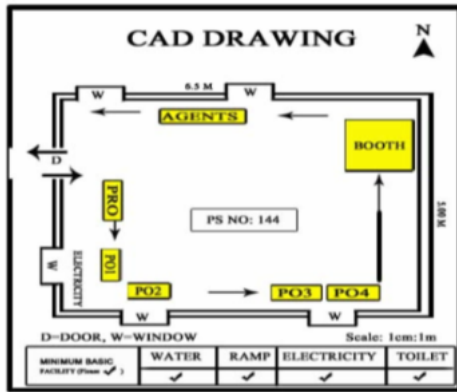

নির্বাচক নিবন্ধন আধিকারিকের স্বাক্ষর

Nazri Naksha

Google Map View

Polling Station Building Front View

Polling Station Front View

Cad View

Key MAP View

বিধানসভা নির্বাচনক্ষেত্রের নং, নাম : 102-আমডাঙ্গা
ভাগ নং, নাম : 1-উত্তর পাড়া