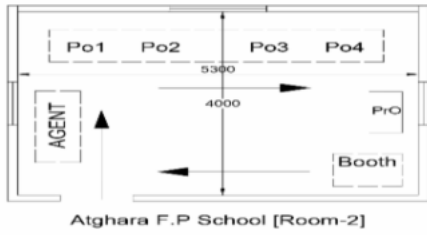

নির্বাচক নিবন্ধন আধিকারিকের স্বাক্ষর

Nazri Naksha

Google Map View

Polling Station Building Front View

Polling Station Front View

Cad View

Key MAP View

1 নাম : রেশমা খাতুন পিতার নাম : অহিদ গাজী বাড়ির নং : এন00260 বয়স : 22 লিঙ্গ : মহিলা	ALD2488930 ফটো উপলব্ধ	2 নাম : তুহিনা খাতুন স্বামীর নাম : মইনুদ্দিন মোল্লা বাড়ির নং : নং0125 বয়স : 23 লিঙ্গ : মহিলা	TIQ2348290 ফটো উপলব্ধ	3 নাম : সাজিদ হোসেন পিতার নাম : আখের আলি বাড়ির নং : এন0121 বয়স : 20 লিঙ্গ : পুরুষ	TIQ2480887 ফটো উপলব্ধ
4 নাম : আয়ুব আলি পিতার নাম : আলি বক্স বাড়ির নং : n0237 বয়স : 61 লিঙ্গ : পুরুষ	TIQ2515336 ফটো উপলব্ধ	5 নাম : খাতেমন বিবি স্বামীর নাম : আয়ুব আলি বাড়ির নং : n0237 বয়স : 56 লিঙ্গ : মহিলা	TIQ2516235 ফটো উপলব্ধ	6 নাম : আকলিমা বিবি স্বামীর নাম : আসরাফ আলি বাড়ির নং : n0239 বয়স : 61 লিঙ্গ : মহিলা	WB/19/089/306191 ফটো উপলব্ধ
7 নাম : মোঃরফিকুল ইসলাম পিতার নাম : মোঃআসরাফ আলী বাড়ির নং : 158 বয়স : 40 লিঙ্গ : পুরুষ	TIQ0929141 ফটো উপলব্ধ	8 নাম : জেসমিনারা বিবি স্বামীর নাম : মহঃ রফিকুল ইসলাম বাড়ির নং : 158 বয়স : 38 লিঙ্গ : মহিলা	TIQ1045632 ফটো উপলব্ধ	9 নাম : মহঃ সিরাজউদ্দিন পিতার নাম : এনছানআলী বাড়ির নং : n0240 বয়স : 53 লিঙ্গ : পুরুষ	WB/19/089/306261 ফটো উপলব্ধ
10 নাম : হজরতআলী পিতার নাম : এবাদতআলি বাড়ির নং : n0243 বয়স : 54 লিঙ্গ : পুরুষ	WB/19/089/306663 ফটো উপলব্ধ	11 নাম : মোসাঃ নাসিমা বিবি স্বামীর নাম : হজরত আলী বাড়ির নং : n0243 বয়স : 46 লিঙ্গ : মহিলা	MGS3110624 ফটো উপলব্ধ	12 নাম : ফরিদাবিবি স্বামীর নাম : আব্দুল খতিব আলী বাড়ির নং : n0244 বয়স : 50 লিঙ্গ : মহিলা	MGS1577758 ফটো উপলব্ধ
13 নাম : মহঃ মোকাইল পিতার নাম : এনছান আলী বাড়ির নং : n0244 বয়স : 50 লিঙ্গ : পুরুষ	WB/19/089/306231 ফটো উপলব্ধ	14 নাম : আবুলকালাম পিতার নাম : রুডন বাড়ির নং : n0244 বয়স : 49 লিঙ্গ : পুরুষ	MGS0548420 ফটো উপলব্ধ	15 নাম : মুসলিমা খাতুন স্বামীর নাম : নাজিমন বিবি বাড়ির নং : n0225 বয়স : 48 লিঙ্গ : মহিলা	TIQ1161611 ফটো উপলব্ধ
16 নাম : আব্দুল নকীম পিতার নাম : আঃলতিফ বাড়ির নং : n0204 বয়স : 56 লিঙ্গ : পুরুষ	MGS1580356 ফটো উপলব্ধ	17 নাম : রাবিয়া বিবি স্বামীর নাম : আঃনকীম বাড়ির নং : n0204 বয়স : 51 লিঙ্গ : মহিলা	MGS1580364 ফটো উপলব্ধ	18 নাম : মহঃ হিজবুল্লা পিতার নাম : মহঃ আবদুল্লা বাড়ির নং : n0204 বয়স : 35 লিঙ্গ : পুরুষ	TIQ1421742 ফটো উপলব্ধ
19 নাম : সাবিলা বিবি স্বামীর নাম : মহঃ হিজবুল্লা বাড়ির নং : n0204 বয়স : 30 লিঙ্গ : মহিলা	TIQ1668565 ফটো উপলব্ধ	20 নাম : আব্দুর রহমান পিতার নাম : মুজিবুর রহমান বাড়ির নং : n0198 বয়স : 38 লিঙ্গ : পুরুষ	TIQ1044981 ফটো উপলব্ধ	21 নাম : মহঃ আমানুর রহমান পিতার নাম : মুজিবুর রহমান বাড়ির নং : n0198 বয়স : 36 লিঙ্গ : পুরুষ	TIQ1288539 ফটো উপলব্ধ
22 নাম : ফজিলাবিবি স্বামীর নাম : কাদেমুল ইসলাম বাড়ির নং : n0198 বয়স : 54 লিঙ্গ : মহিলা	MGS1802081 ফটো উপলব্ধ	23 নাম : মহঃ আব্দুল আলি পিতার নাম : রুফিকুল ইসলাম বাড়ির নং : n0198 বয়স : 39 লিঙ্গ : পুরুষ	MGS3012010 ফটো উপলব্ধ	24 নাম : মমতাজ বিবি স্বামীর নাম : মহঃ ইসলাম বাড়ির নং : n0199 বয়স : 53 লিঙ্গ : মহিলা	TIQ2514198 ফটো উপলব্ধ
25 নাম : মোমেনাবিবি স্বামীর নাম : তাঃজেমুল ইসলাম বাড়ির নং : এন0200 বয়স : 51 লিঙ্গ : মহিলা	MGS1579309 ফটো উপলব্ধ	26 নাম : কাদেমুল ইসলাম পিতার নাম : রুপচাদ বাড়ির নং : n0201 বয়স : 57 লিঙ্গ : পুরুষ	MGS2559698 ফটো উপলব্ধ	27 নাম : মইদুল ইসলাম পিতার নাম : কাদেমুল ইসলাম বাড়ির নং : n0201 বয়স : 37 লিঙ্গ : পুরুষ	TIQ1045004 ফটো উপলব্ধ
28 নাম : মোসা রেহেনা বিবি স্বামীর নাম : আনছার আলী বাড়ির নং : n0177 বয়স : 43 লিঙ্গ : মহিলা	MGS2560118 ফটো উপলব্ধ	29 নাম : মহঃ সামসুদ্দিন আলী পিতার নাম : ইছুপ বারি বাড়ির নং : n0201 বয়স : 44 লিঙ্গ : পুরুষ	TIQ1161538 ফটো উপলব্ধ	30 নাম : সফিক আলী পিতার নাম : মোঃ ইসমাঈল বাড়ির নং : n0227 বয়স : 49 লিঙ্গ : পুরুষ	MGS1578053 ফটো উপলব্ধ