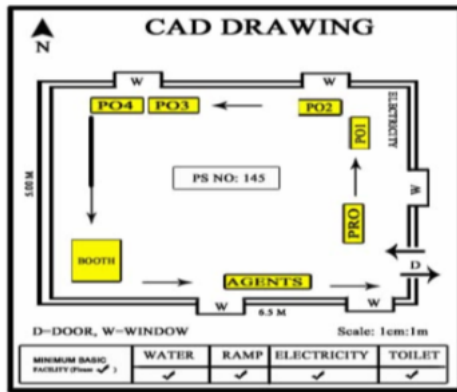

নির্বাচক নিবন্ধন আধিকারিকের স্বাক্ষর

Nazri Naksha

Google Map View

Polling Station Building Front View

Polling Station Front View

Cad View

Key MAP View

1 নাম : পরিনিতা চৌধুরী স্বামীর নাম: প্রশান্ত চৌধুরী বাড়ির নং : n0287 বয়স : 33 লিঙ্গ : মহিলা	RHC1376417 ফটো উপলব্ধ	2 নাম : দেবশীষ অধিকারী পিতার নাম: সাহিতা অধিকারী বাড়ির নং : n0278 বয়স : 27 লিঙ্গ : পুরুষ	TIQ1933829 ফটো উপলব্ধ	3 নাম : অসীম অধিকারী পিতার নাম: নগেন্দ্র নাথ অধিকারী বাড়ির নং : n0277 বয়স : 55 লিঙ্গ : পুরুষ	TIQ1929934 ফটো উপলব্ধ
4 নাম : রিপা অধিকারী পিতার নাম: অসীম অধিকারী বাড়ির নং : N0277 বয়স : 24 লিঙ্গ : মহিলা	TIQ2185932 ফটো উপলব্ধ	Q 5 নাম : মাধুরী অধিকারী স্বামীর নাম: অসীম অধিকারী বাড়ির নং : N0277 বয়স : 38 লিঙ্গ : মহিলা	XHJ0922427 ফটো উপলব্ধ	6 নাম : তুনা অধিকারী পিতার নাম: সাহিতা অধিকারী বাড়ির নং : n0279 বয়স : 28 লিঙ্গ : মহিলা	TIQ1928761 ফটো উপলব্ধ
7 নাম : প্রীতম মইতী পিতার নাম: সঞ্জয় মইতী বাড়ির নং : এন0001 বয়স : 22 লিঙ্গ : পুরুষ	TIQ2362606 ফটো উপলব্ধ	8 নাম : স্বর্ণা বিশ্বাস স্বামীর নাম: সুফল বিশ্বাস বাড়ির নং : এন0001 বয়স : 22 লিঙ্গ : মহিলা	TIQ2363174 ফটো উপলব্ধ	9 নাম : নয়নতারা কির্তনীয়া স্বামীর নাম: আনন্দ কির্তনীয়া বাড়ির নং : এন0001 বয়স : 23 লিঙ্গ : মহিলা	TIQ2363075 ফটো উপলব্ধ
10 নাম : জীবন কুম্ভ অধিকারী পিতার নাম: বিজয় কুম্ভ অধিকারী বাড়ির নং : এন001 বয়স : 71 লিঙ্গ : পুরুষ	XLJ1278092 ফটো উপলব্ধ	11 নাম : সুভাষ বালা পিতার নাম: বাসুদেব বালা বাড়ির নং : এন001 বয়স : 43 লিঙ্গ : পুরুষ	SDN1148568 ফটো উপলব্ধ	12 নাম : রীতা বিশ্বাস স্বামীর নাম: জগদীশ বিশ্বাস বাড়ির নং : n0001 বয়স : 59 লিঙ্গ : মহিলা	MGS1583756 ফটো উপলব্ধ
13 নাম : কাজল বিশ্বাস পিতার নাম: জগদীশ বিশ্বাস বাড়ির নং : n0001 বয়স : 34 লিঙ্গ : পুরুষ	TIQ1045905 ফটো উপলব্ধ	14 নাম : প্রতীম বিশ্বাস পিতার নাম: জগদীশ বিশ্বাস বাড়ির নং : n0001 বয়স : 33 লিঙ্গ : পুরুষ	TIQ1422088 ফটো উপলব্ধ	15 নাম : জগদীশ বিশ্বাস পিতার নাম: জীতেন বিশ্বাস বাড়ির নং : n0001 বয়স : 57 লিঙ্গ : পুরুষ	MGS1585512 ফটো উপলব্ধ
16 নাম : রুমকি ঋষি দাস মাঝি স্বামীর নাম: মিন্টু মাঝি বাড়ির নং : এন0152 বয়স : 25 লিঙ্গ : মহিলা	TIQ2363133 ফটো উপলব্ধ	17 নাম : অমিত কির্তনীয়া পিতার নাম: মনু কির্তনীয়া বাড়ির নং : n0051 বয়স : 26 লিঙ্গ : পুরুষ	TIQ1932284 ফটো উপলব্ধ	18 নাম : কৈলাশ বিশ্বাস পিতার নাম: কাজল বিশ্বাস বাড়ির নং : n0051 বয়স : 29 লিঙ্গ : পুরুষ	TIQ1765981 ফটো উপলব্ধ
19 নাম : সন্তোষ কির্তনীয়া পিতার নাম: ঘটক কির্তনীয়া বাড়ির নং : n0053 বয়স : 69 লিঙ্গ : পুরুষ	MGS1580539 ফটো উপলব্ধ	20 নাম : হাসীলতা কির্তনীয়া স্বামীর নাম: সন্তোষ কির্তনীয়া বাড়ির নং : n0053 বয়স : 59 লিঙ্গ : মহিলা	MGS1581511 ফটো উপলব্ধ	21 নাম : গোবিন্দ কির্তনীয়া পিতার নাম: সন্তোষ কির্তনীয়া বাড়ির নং : n0053 বয়স : 38 লিঙ্গ : পুরুষ	TIQ1161660 ফটো উপলব্ধ
22 নাম : আনন্দ কির্তনীয়া পিতার নাম: সন্তোষ কুমার কির্তনীয়া বাড়ির নং : n0053 বয়স : 36 লিঙ্গ : পুরুষ	TIQ0905489 ফটো উপলব্ধ	23 নাম : প্রেমদাসী কির্তনীয়া স্বামীর নাম: ভোলানাথ কির্তনীয়া বাড়ির নং : n0051 বয়স : 76 লিঙ্গ : মহিলা	MGS1798974 ফটো উপলব্ধ	24 নাম : মনু কির্তনীয়া পিতার নাম: ভোলানাথ কির্তনীয়া বাড়ির নং : n0051 বয়স : 56 লিঙ্গ : পুরুষ	MGS1582667 ফটো উপলব্ধ
25 নাম : শ্যামলী কির্তনীয়া স্বামীর নাম: মনু কির্তনীয়া বাড়ির নং : n0051 বয়স : 50 লিঙ্গ : মহিলা	MGS1582931 ফটো উপলব্ধ	26 নাম : মহিতোষ কির্তনীয়া পিতার নাম: মনু কির্তনীয়া বাড়ির নং : n0051 বয়স : 29 লিঙ্গ : পুরুষ	TIQ1668672 ফটো উপলব্ধ	27 নাম : নুপেন কির্তনীয়া পিতার নাম: ভোলানাথ কির্তনীয়া বাড়ির নং : n0051 বয়স : 56 লিঙ্গ : পুরুষ	MGS1798966 ফটো উপলব্ধ
28 নাম : কাজল বিশ্বাস মায়ের নাম: সাবিত্রী বিশ্বাস বাড়ির নং : n0051 বয়স : 66 লিঙ্গ : পুরুষ	MGS0549501 ফটো উপলব্ধ	29 নাম : সবিতা বিশ্বাস স্বামীর নাম: কাজল বিশ্বাস বাড়ির নং : n0051 বয়স : 61 লিঙ্গ : মহিলা	MGS0549519 ফটো উপলব্ধ	30 নাম : প্রসেনজিৎ বিশ্বাস পিতার নাম: কাজল বিশ্বাস বাড়ির নং : n0051 বয়স : 32 লিঙ্গ : পুরুষ	TIQ1543024 ফটো উপলব্ধ