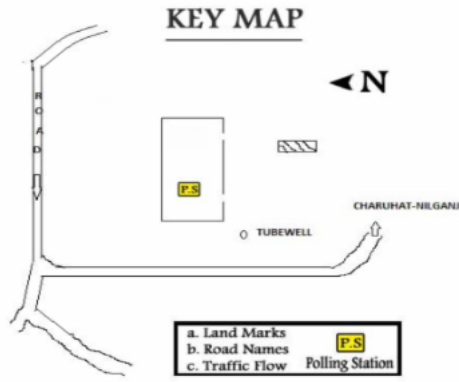

নির্বাচক নিবন্ধন আধিকারিকের স্বাক্ষর

Nazri Naksha

Google Map View

Polling Station Building Front View

Polling Station Front View

Cad View

Key MAP View

বিধানসভা নির্বাচনক্ষেত্রের নং, নাম : 102-আমডাঙ্গা  
ভাগ নং, নাম : 1-সাহাপুর