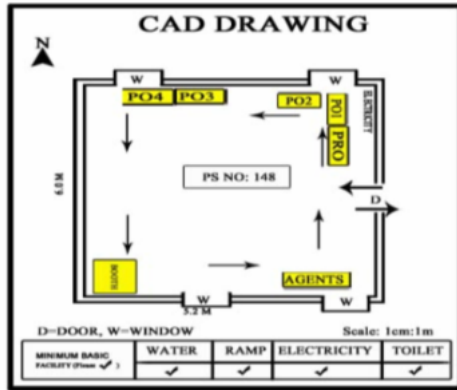

নির্বাচক নিবন্ধন আধিকারিকের স্বাক্ষর

Nazri Naksha

Google Map View

Polling Station Building Front View

Polling Station Front View

Cad View

Key MAP View

বিধানসভা নির্বাচনক্ষেত্রের নং, নাম : 102-আমডাঙ্গা  
ভাগ নং, নাম : 1-সাহাপুর