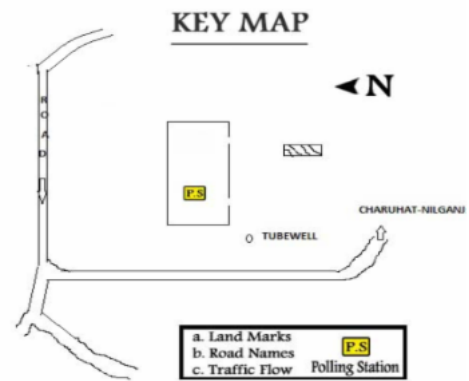

নির্বাচক নিবন্ধন আধিকারিকের স্বাক্ষর

Nazri Naksha

Google Map View

Polling Station Building Front View

Polling Station Front View

Cad View

Key MAP View

বিধানসভা নির্বাচনক্ষেত্রের নং, নাম : 102-আমডাঙ্গা  
ভাগ নং, নাম : 1-সাহাপুর