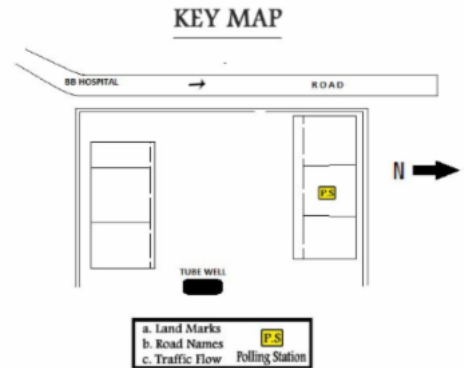

Cad View

Key MAP View