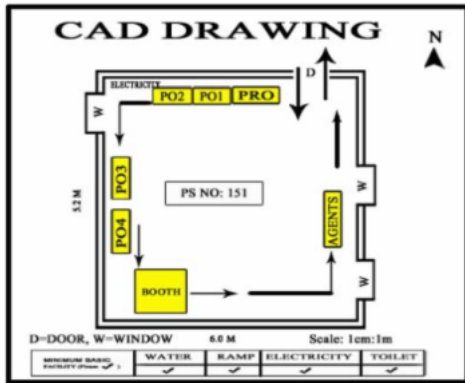

নির্বাচক নিবন্ধন আধিকারিকের স্বাক্ষর

Nazri Naksha

Google Map View

Polling Station Building Front View

Polling Station Front View

Cad View

Key MAP View

1 নাম : কার্তিক ঋষি দাস পিতার নাম: কেপ্ত ঋষিদাস বাড়ির নং : n0057 বয়স : 45 লিঙ্গ : পুরুষ	MGS2212447 ফটো উপলব্ধ	2 নাম : লব ঋষিদাস পিতার নাম: কার্তিক ঋষিদাস বাড়ির নং : এন0057 বয়স : 22 লিঙ্গ : পুরুষ	TIQ2428142 ফটো উপলব্ধ	3 নাম : তাপসী ঋষিদাস স্বামীর নাম: কার্তিক ঋষিদাস বাড়ির নং : n0057 বয়স : 41 লিঙ্গ : মহিলা	TIQ1290592 ফটো উপলব্ধ
4 নাম : কমলা ঋষিদাস স্বামীর নাম: কেপ্ত ঋষিদাস বাড়ির নং : n0057 বয়স : 69 লিঙ্গ : মহিলা	MGS1593581 ফটো উপলব্ধ	5 নাম : দুলাল বিশ্বাস পিতার নাম: কৃষ্ণক বিশ্বাস বাড়ির নং : এন0019 বয়স : 57 লিঙ্গ : পুরুষ	IHM2950947 ফটো উপলব্ধ	Q 6 নাম : পরমানন্দ বিশ্বাস পিতার নাম: নারায়ণ বিশ্বাস বাড়ির নং : এন0011 বয়স : 34 লিঙ্গ : পুরুষ	IHM2950954 ফটো উপলব্ধ
7 নাম : শংকর বিশ্বাস পিতার নাম: দুলাল বিশ্বাস বাড়ির নং : এন0019 বয়স : 31 লিঙ্গ : পুরুষ	IHM2950962 ফটো উপলব্ধ	8 নাম : পিন্টু কুমার অধিকারী পিতার নাম: নগেন্দ্র নাথ অধিকারী বাড়ির নং : n0118 বয়স : 58 লিঙ্গ : পুরুষ	TIQ1424274 ফটো উপলব্ধ	9 নাম : বাপী অধিকারী পিতার নাম: পিন্টু কুমার অধিকারী বাড়ির নং : এন0118 বয়স : 21 লিঙ্গ : পুরুষ	TIQ2508083 ফটো উপলব্ধ
10 নাম : রিতা অধিকারী স্বামীর নাম: পিন্টু কুমার অধিকারী বাড়ির নং : n0119 বয়স : 48 লিঙ্গ : মহিলা	TIQ1424282 ফটো উপলব্ধ	11 নাম : ববিতা বিশ্বাস স্বামীর নাম: পদাশ বিশ্বাস বাড়ির নং : বেড়াবেড়িয়া বয়স : 39 লিঙ্গ : মহিলা	TIQ2264372 ফটো উপলব্ধ	Q 12 নাম : সুজিত বিশ্বাস পিতার নাম: সোনাতন বিশ্বাস বাড়ির নং : বয়স : 21 লিঙ্গ : পুরুষ	TIQ2438711 ফটো উপলব্ধ
13 নাম : কার্তিক বিশ্বাস পিতার নাম: সুরৎ বিশ্বাস বাড়ির নং : পাট নং 102/150 বয়স : 50 লিঙ্গ : পুরুষ	XVM2444453 ফটো উপলব্ধ	14 নাম : শিবানী অধিকারী স্বামীর নাম: সুধাময় অধিকারী বাড়ির নং : বয়স : 58 লিঙ্গ : মহিলা	TIQ2264570 ফটো উপলব্ধ	15 নাম : অমল ঋষিদাস পিতার নাম: সন্ন্যাসী ঋষিদাস বাড়ির নং : n0058 বয়স : 41 লিঙ্গ : পুরুষ	MGS2565505 ফটো উপলব্ধ
16 নাম : সৌরভ ঋষিদাস পিতার নাম: হারাধন ঋষিদাস বাড়ির নং : n0058 বয়স : 29 লিঙ্গ : পুরুষ	TIQ1767821 ফটো উপলব্ধ	17 নাম : পিউ ঋষিদাস পিতার নাম: জয়দেব ঋষিদাস বাড়ির নং : এন0087 বয়স : 23 লিঙ্গ : মহিলা	TIQ2264729 ফটো উপলব্ধ	18 নাম : হারাধন ঋষিদাস পিতার নাম: সন্ন্যাসী ঋষিদাস বাড়ির নং : n0058 বয়স : 50 লিঙ্গ : পুরুষ	MGS1597434 ফটো উপলব্ধ
19 নাম : মালতী ঋষি দাস স্বামীর নাম: সন্ন্যাসী ঋষিদাস বাড়ির নং : n0058 বয়স : 66 লিঙ্গ : মহিলা	MGS1593672 ফটো উপলব্ধ	20 নাম : অশোক ঋষি দাস পিতার নাম: সন্ন্যাসী ঋষিদাস বাড়ির নং : 161 বয়স : 38 লিঙ্গ : পুরুষ	MGS3113396 ফটো উপলব্ধ	21 নাম : জয়দেব ঋষি দাস পিতার নাম: মহাদেব ঋষিদাস বাড়ির নং : n0087 বয়স : 45 লিঙ্গ : পুরুষ	MGS2213023 ফটো উপলব্ধ
22 নাম : সোমা ঋষি দাস স্বামীর নাম: জয়দেব ঋষি দাস বাড়ির নং : n0087 বয়স : 40 লিঙ্গ : মহিলা	MGS3014867 ফটো উপলব্ধ	23 নাম : সন্ন্যাসী ঋষি দাস পিতার নাম: কেদার ঋষিদাস বাড়ির নং : n0058 বয়স : 73 লিঙ্গ : পুরুষ	MGS1591700 ফটো উপলব্ধ	24 নাম : অর্চনা বিশ্বাস স্বামীর নাম: সুনন্দ বিশ্বাস বাড়ির নং : এন0058 বয়স : 44 লিঙ্গ : মহিলা	TYK2588580 ফটো উপলব্ধ
25 নাম : উত্তম ঋষিদাস পিতার নাম: মহাদেব ঋষিদাস বাড়ির নং : n0087 বয়স : 40 লিঙ্গ : পুরুষ	MGS2565471 ফটো উপলব্ধ	26 নাম : পল্লবী ঋষিদাস স্বামীর নাম: উত্তম ঋষিদাস বাড়ির নং : n0087 বয়স : 33 লিঙ্গ : মহিলা	TIQ1546092 ফটো উপলব্ধ	27 নাম : নিতাই বিশ্বাস পিতার নাম: সুনন্দ বিশ্বাস বাড়ির নং : এন0067 বয়স : 64 লিঙ্গ : পুরুষ	IHM2950921 ফটো উপলব্ধ
28 নাম : সুভদ্রা বিশ্বাস স্বামীর নাম: নিতাই বিশ্বাস বাড়ির নং : এন0067 বয়স : 59 লিঙ্গ : মহিলা	IHM2950913 ফটো উপলব্ধ	29 নাম : রেখা ঋষিদাস স্বামীর নাম: হারাধন ঋষিদাস বাড়ির নং : বয়স : 42 লিঙ্গ : মহিলা	TIQ1049402 ফটো উপলব্ধ	30 নাম : বাসন্তী ঋষিদাস স্বামীর নাম: অনিল ঋষিদাস বাড়ির নং : n0059 বয়স : 63 লিঙ্গ : মহিলা	MGS1593490 ফটো উপলব্ধ