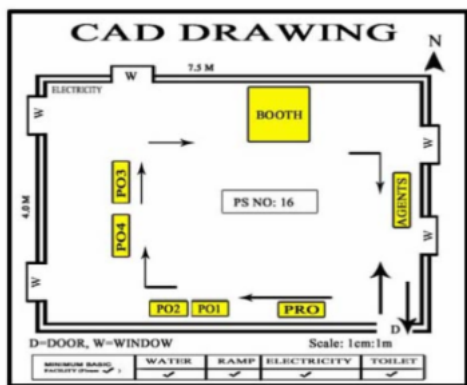

নির্বাচক নিবন্ধন আধিকারিকের স্বাক্ষর

Nazri Naksha

Google Map View

Polling Station Building Front View

Polling Station Front View

Cad View

Key MAP View

1 নাম : সালেমা বিবি স্বামীর নাম : আলিবুদ্দিন বিহাস বাড়ির নং : n0140 বয়স : 59 লিঙ্গ : মহিলা	TIQ1363605 ফটো উপলব্ধ	2 নাম : শেখ মুন্না পিতার নাম : শেখ ইয়ালুদ বাড়ির নং : n0061 বয়স : 62 লিঙ্গ : পুরুষ	WB/19/089/024363 ফটো উপলব্ধ	3 নাম : সেখ মনিরুল পিতার নাম : সেখ মুন্না বাড়ির নং : n0061 বয়স : 32 লিঙ্গ : পুরুষ	TIQ1363621 ফটো উপলব্ধ
4 নাম : সালমা বিবি স্বামীর নাম : সেখ হজরত আলি বাড়ির নং : n0143 বয়স : 35 লিঙ্গ : মহিলা	UFC0996991 ফটো উপলব্ধ	5 নাম : খুরসিদ আলম পিতার নাম : ছামাদ মন্ডল বাড়ির নং : n0034 বয়স : 40 লিঙ্গ : পুরুষ	MGS3076718 ফটো উপলব্ধ	6 নাম : পাপিয়া বিবি স্বামীর নাম : সেখ আনোয়ার বাড়ির নং : n0025 বয়স : 54 লিঙ্গ : মহিলা	WB/19/089/024092 ফটো উপলব্ধ
7 নাম : শেখ তাইজেল পিতার নাম : শেখ গোলাম বাড়ির নং : n0027 বয়স : 71 লিঙ্গ : পুরুষ	WB/19/089/024531 ফটো উপলব্ধ	8 নাম : সেখ আনোয়ার পিতার নাম : সেখ তাইজেল বাড়ির নং : n0027 বয়স : 44 লিঙ্গ : পুরুষ	MGS1768258 ফটো উপলব্ধ	9 নাম : মাঝিয়া বিবি স্বামীর নাম : সেখ আনোয়ার বাড়ির নং : n0027 বয়স : 37 লিঙ্গ : মহিলা	TIQ1113000 ফটো উপলব্ধ
10 নাম : রেশমা বিবি স্বামীর নাম : সেখ জাকির হোসেন বাড়ির নং : n0027 বয়স : 39 লিঙ্গ : মহিলা	TIQ1113166 ফটো উপলব্ধ	11 নাম : এসমাতারা বিবি (খাতুন) স্বামীর নাম : খুরসিদ আলম বাড়ির নং : n0034 বয়স : 31 লিঙ্গ : মহিলা	TIQ1486273 ফটো উপলব্ধ	12 নাম : সালেহা বিবি স্বামীর নাম : কাজী আঃ রহিম বাড়ির নং : n0004 বয়স : 65 লিঙ্গ : মহিলা	MGS2109171 ফটো উপলব্ধ
13 নাম : কাজী আলাউদ্দিন পিতার নাম : কাজী আব্দুল রহিম বাড়ির নং : n0004 বয়স : 57 লিঙ্গ : পুরুষ	WB/19/089/024728 ফটো উপলব্ধ	14 নাম : মনিয়ারা বিবি স্বামীর নাম : আলাউদ্দিন কাজী বাড়ির নং : n0004 বয়স : 47 লিঙ্গ : মহিলা	TIQ1486174 ফটো উপলব্ধ	15 নাম : কাজী হাকিম উদ্দিন পিতার নাম : আব্দুল রহিম কাজী বাড়ির নং : n0004 বয়স : 45 লিঙ্গ : পুরুষ	MGS2110195 ফটো উপলব্ধ
16 নাম : সাহানারা বিবি স্বামীর নাম : কাজী নাজিম উদ্দিন বাড়ির নং : n0004 বয়স : 45 লিঙ্গ : মহিলা	TIQ1112549 ফটো উপলব্ধ	17 নাম : সাবিনা বিবি স্বামীর নাম : কাজী হাকিম উদ্দিন বাড়ির নং : n0004 বয়স : 37 লিঙ্গ : মহিলা	TIQ1113034 ফটো উপলব্ধ	18 নাম : কাজী শুরুরআলি পিতার নাম : কাজী এদাদ বক্স বাড়ির নং : n0005 বয়স : 69 লিঙ্গ : পুরুষ	TIQ2556249 ফটো উপলব্ধ
19 নাম : কাজী রাজউদ্দিন পিতার নাম : কাজী শুরুরআলি বাড়ির নং : n0005 বয়স : 41 লিঙ্গ : পুরুষ	TIQ0858423 ফটো উপলব্ধ	20 নাম : রেশমা খাতুন (কাজী) স্বামীর নাম : কাজী রাজউদ্দিন বাড়ির নং : n0005 বয়স : 38 লিঙ্গ : মহিলা	TIQ0858415 ফটো উপলব্ধ	21 নাম : কাজী নাশিরউদ্দিন পিতার নাম : কাজী আঃ রউফ বাড়ির নং : n0006 বয়স : 63 লিঙ্গ : পুরুষ	MGS1547330 ফটো উপলব্ধ
22 নাম : কাজী রজ্জাক পিতার নাম : কাজী নাশিরউদ্দিন বাড়ির নং : n0006 বয়স : 37 লিঙ্গ : পুরুষ	TIQ0858589 ফটো উপলব্ধ	23 নাম : খালেদা জিয়া খাতুন পিতার নাম : ছামাদ জমাদার বাড়ির নং : n0175 বয়স : 30 লিঙ্গ : মহিলা	TIQ1725043 ফটো উপলব্ধ	24 নাম : লক্ষ্মী বিবি পিতার নাম : ওসমান মন্ডল বাড়ির নং : n0074 বয়স : 52 লিঙ্গ : মহিলা	MGS1547173 ফটো উপলব্ধ
25 নাম : কাজী রানাউদ্দিন পিতার নাম : কাজী নাশিরউদ্দিন বাড়ির নং : n0006 বয়স : 30 লিঙ্গ : পুরুষ	TIQ1486091 ফটো উপলব্ধ	26 নাম : মনোয়ারা বিবি স্বামীর নাম : সেখ মুন্না বাড়ির নং : n0061 বয়স : 59 লিঙ্গ : মহিলা	WB/19/089/024198 ফটো উপলব্ধ	27 নাম : সাকিনা বিবি স্বামীর নাম : ইব্রাহিম মোল্লা বাড়ির নং : n0099 বয়স : 67 লিঙ্গ : মহিলা	MGS1546118 ফটো উপলব্ধ
28 নাম : ইমাম হোসেন মোল্লা পিতার নাম : ইব্রাহিম মোল্লা বাড়ির নং : n0099 বয়স : 56 লিঙ্গ : পুরুষ	WB/19/089/024821 ফটো উপলব্ধ	29 নাম : আজগার আলি মণ্ডল পিতার নাম : আমির আলি মণ্ডল বাড়ির নং : n0099 বয়স : 46 লিঙ্গ : পুরুষ	MGS1546506 ফটো উপলব্ধ	30 নাম : ইসমাইল মোল্লা পিতার নাম : ইব্রাহিম মোল্লা বাড়ির নং : n0099 বয়স : 44 লিঙ্গ : পুরুষ	MGS2741270 ফটো উপলব্ধ