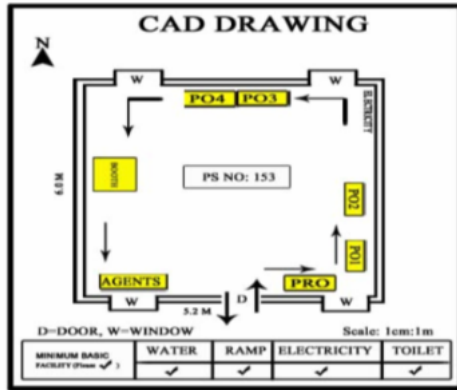

নির্বাচক নিবন্ধন আধিকারিকের স্বাক্ষর

Nazri Naksha

Google Map View

Polling Station Building Front View

Polling Station Front View

Cad View

Key MAP View

বিধানসভা নির্বাচনক্ষেত্রের নং, নাম : 102-আমডাঙ্গা
ভাগ নং, নাম : 1-পশ্চিমপাড়া