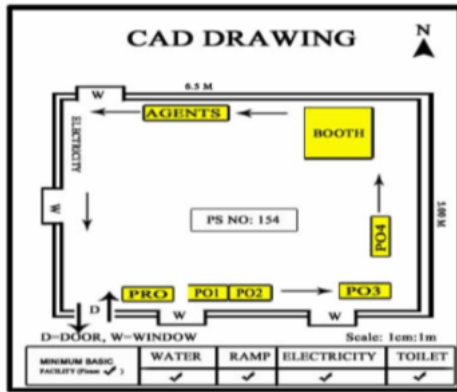

নির্বাচক নিবন্ধন আধিকারিকের স্বাক্ষর

Nazri Naksha

Google Map View

Polling Station Building Front View

Polling Station Front View

Cad View

Key MAP View

বিধানসভা নির্বাচনক্ষেত্রের নং, নাম : 102-আমড়া
ভাগ নং, নাম : 1-উত্তরপাড়া