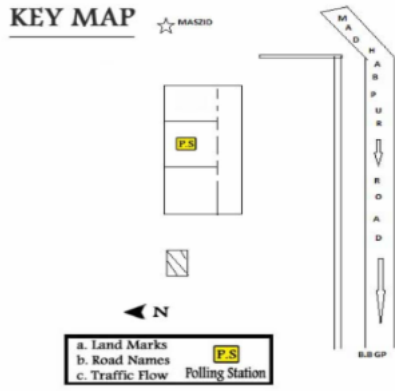

নির্বাচক নিবন্ধন আধিকারিকের স্বাক্ষর

Nazri Naksha

Google Map View

Polling Station Building Front View

Polling Station Front View

Cad View

Key MAP View

বিধানসভা নির্বাচনক্ষেত্রের নং, নাম : 102-আমড়া
ভাগ নং, নাম : 1-উত্তরপাড়া