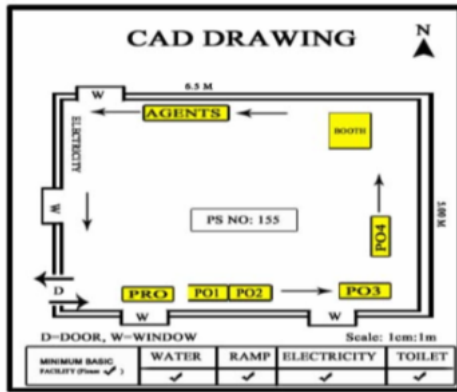

নির্বাচক নিবন্ধন আধিকারিকের স্বাক্ষর

Nazri Naksha

Google Map View

Polling Station Building Front View

Polling Station Front View

Cad View

Key MAP View

1 নাম : সুরাইয়া বিবি স্বামীর নাম: জোহর বাড়ির নং : n0015 বয়স : 46 লিঙ্গ : মহিলা	MGS2565604 ফটো উপলব্ধ	2 নাম : শোকরজান বিবি স্বামীর নাম: আঃ বারি বাড়ির নং : n0017 বয়স : 81 লিঙ্গ : মহিলা	WB/19/089/330238 ফটো উপলব্ধ	3 নাম : আনোয়ার আলী পিতার নাম: আঃ বারি বাড়ির নং : n0017 বয়স : 69 লিঙ্গ : পুরুষ	WB/19/089/330342 ফটো উপলব্ধ
4 নাম : আখের আলী পিতার নাম: আঃ বারি বাড়ির নং : n0017 বয়স : 56 লিঙ্গ : পুরুষ	WB/19/089/330450 ফটো উপলব্ধ	5 নাম : ফরিদা বিবি স্বামীর নাম: আনোয়ার আলি বাড়ির নং : n0017 বয়স : 46 লিঙ্গ : মহিলা	TIQ0908681 ফটো উপলব্ধ	6 নাম : রেহেনা বিবি স্বামীর নাম: নুর মহম্মদ বাড়ির নং : n0017 বয়স : 42 লিঙ্গ : মহিলা	TIQ1051044 ফটো উপলব্ধ
7 নাম : জাসমিরা সুলতানা স্বামীর নাম: আতর আলী বাড়ির নং : n0017 বয়স : 41 লিঙ্গ : মহিলা	TIQ1050806 ফটো উপলব্ধ	8 নাম : মতিয়ার রহমান পিতার নাম: রাহিম বকুল বাড়ির নং : n0022 বয়স : 39 লিঙ্গ : পুরুষ	MGS2778868 ফটো উপলব্ধ	9 নাম : শোকর জােন বিবি স্বামীর নাম: আজগার আলি বাড়ির নং : n0028 বয়স : 37 লিঙ্গ : মহিলা	TIQ1051416 ফটো উপলব্ধ
10 নাম : ইসমাইল মুক্তা পিতার নাম: আজগার আলি মন্ডল বাড়ির নং : n0028 বয়স : 37 লিঙ্গ : পুরুষ	TIQ1291475 ফটো উপলব্ধ	11 নাম : জোহরাবিবি স্বামীর নাম: মনসুর আলী বাড়ির নং : n0029 বয়স : 71 লিঙ্গ : মহিলা	WB/19/089/330234 ফটো উপলব্ধ	12 নাম : আনসার আলি পিতার নাম: মনসুর আলি বাড়ির নং : n0029 বয়স : 48 লিঙ্গ : পুরুষ	MGS1596436 ফটো উপলব্ধ
13 নাম : রকিউল ইসলাম পিতার নাম: মনসুর আলি বাড়ির নং : n0029 বয়স : 35 লিঙ্গ : পুরুষ	TIQ1051218 ফটো উপলব্ধ	14 নাম : রোসেনা বিবি স্বামীর নাম: আনসার আলি বাড়ির নং : n0029 বয়স : 40 লিঙ্গ : মহিলা	MGS3015427 ফটো উপলব্ধ	15 নাম : লাল মহম্মদ পিতার নাম: দীন আলী বাড়ির নং : n0030 বয়স : 39 লিঙ্গ : পুরুষ	MGS3015377 ফটো উপলব্ধ
16 নাম : আলি মহম্মদ পিতার নাম: দীন আলী বাড়ির নং : n0030 বয়স : 45 লিঙ্গ : পুরুষ	MGS3015146 ফটো উপলব্ধ	17 নাম : রীনা বিবি স্বামীর নাম: আলি মহম্মদ বাড়ির নং : n0030 বয়স : 38 লিঙ্গ : মহিলা	MGS3015443 ফটো উপলব্ধ	18 নাম : ইয়ার মহম্মদ পিতার নাম: মুহঃ দীন আলি বাড়ির নং : n0030 বয়স : 36 লিঙ্গ : পুরুষ	TIQ1291459 ফটো উপলব্ধ
19 নাম : জান মহম্মদ পিতার নাম: মুহঃ দীন মহম্মদ বাড়ির নং : n0030 বয়স : 32 লিঙ্গ : পুরুষ	TIQ1548221 ফটো উপলব্ধ	20 নাম : আছিয়া খাতুন বিবি স্বামীর নাম: মনসুপ আলি বাড়ির নং : n0011 বয়স : 42 লিঙ্গ : মহিলা	HCL3226586 ফটো উপলব্ধ	21 নাম : জোহরা বিবি স্বামীর নাম: মহঃ জিয়াবদ্দিন বাড়ির নং : n0011 বয়স : 79 লিঙ্গ : মহিলা	WB/19/089/330108 ফটো উপলব্ধ
22 নাম : সাপিয়া বিবি স্বামীর নাম: সরিফুল ইসলাম বাড়ির নং : n0011 বয়স : 33 লিঙ্গ : মহিলা	TIQ1671528 ফটো উপলব্ধ	23 নাম : সরিফুল ইসলাম পিতার নাম: ইসমাইল মন্ডল বাড়ির নং : n0011 বয়স : 32 লিঙ্গ : পুরুষ	TIQ1548197 ফটো উপলব্ধ	24 নাম : মোসাঃ মহিমা বেগম স্বামীর নাম: আসরাফ আলি বাড়ির নং : n0011 বয়স : 45 লিঙ্গ : মহিলা	MGS2213759 ফটো উপলব্ধ
25 নাম : নারগিস সুলতানা স্বামীর নাম: আব্দুল সেমিন বাড়ির নং : n0012 বয়স : 31 লিঙ্গ : মহিলা	TIQ1671502 ফটো উপলব্ধ	26 নাম : আব্দুল তাসলিম পিতার নাম: জনাব আলি বাড়ির নং : n0012 বয়স : 35 লিঙ্গ : পুরুষ	TIQ1051564 ফটো উপলব্ধ	27 নাম : রেশমআরা বিবি স্বামীর নাম: আব্দুল মমিন বাড়ির নং : n0012 বয়স : 38 লিঙ্গ : মহিলা	TIQ1425842 ফটো উপলব্ধ
28 নাম : নুরবানু বিবি স্বামীর নাম: ছমিরদ্দিন মন্ডল বাড়ির নং : n0013 বয়স : 91 লিঙ্গ : মহিলা	WB/19/089/330284 ফটো উপলব্ধ	29 নাম : আজিব্বার রহমান পিতার নাম: ছমিরদ্দিন বাড়ির নং : n0013 বয়স : 61 লিঙ্গ : পুরুষ	WB/19/089/330030 ফটো উপলব্ধ	30 নাম : মহঃ রাজ্জাক আলি পিতার নাম: রজব আলি বাড়ির নং : n0014 বয়স : 70 লিঙ্গ : পুরুষ	MGS0573824 ফটো উপলব্ধ