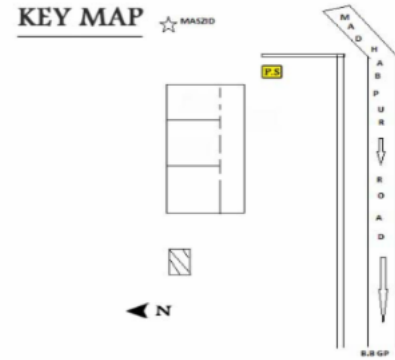

নির্বাচক নিবন্ধন আধিকারিকের স্বাক্ষর

Nazri Naksha

Google Map View

Polling Station Building Front View

Polling Station Front View

Cad View

Key MAP View

1 নাম : সুরাইয়া বিবি স্বামীর নাম: জোহর বাড়ির নং : n0015 বয়স : 46 লিঙ্গ : মহিলা	MGS2565604 ফটো উপলব্ধ	2 নাম : শোকরজান বিবি স্বামীর নাম: আঃ বারি বাড়ির নং : n0017 বয়স : 81 লিঙ্গ : মহিলা	WB/19/089/330238 ফটো উপলব্ধ	3 নাম : আনোয়ার আলী পিতার নাম: আঃ বারি বাড়ির নং : n0017 বয়স : 69 লিঙ্গ : পুরুষ	WB/19/089/330342 ফটো উপলব্ধ
4 নাম : আখের আলী পিতার নাম: আঃ বারি বাড়ির নং : n0017 বয়স : 56 লিঙ্গ : পুরুষ	WB/19/089/330450 ফটো উপলব্ধ	5 নাম : ফরিদা বিবি স্বামীর নাম: আনোয়ার আলি বাড়ির নং : n0017 বয়স : 46 লিঙ্গ : মহিলা	TIQ0908681 ফটো উপলব্ধ	6 নাম : রেহেনা বিবি স্বামীর নাম: নুর মহম্মদ বাড়ির নং : n0017 বয়স : 42 লিঙ্গ : মহিলা	TIQ1051044 ফটো উপলব্ধ
7 নাম : জাসমিরা সুলতানা স্বামীর নাম: আতর আলী বাড়ির নং : n0017 বয়স : 41 লিঙ্গ : মহিলা	TIQ1050806 ফটো উপলব্ধ	8 নাম : মতিয়ার রহমান পিতার নাম: রাহিম বকুল বাড়ির নং : n0022 বয়স : 39 লিঙ্গ : পুরুষ	MGS2778868 ফটো উপলব্ধ	9 নাম : শোকর জােন বিবি স্বামীর নাম: আজগার আলি বাড়ির নং : n0028 বয়স : 37 লিঙ্গ : মহিলা	TIQ1051416 ফটো উপলব্ধ
10 নাম : ইসমাইল মুক্তা পিতার নাম: আজগার আলি মন্ডল বাড়ির নং : n0028 বয়স : 37 লিঙ্গ : পুরুষ	TIQ1291475 ফটো উপলব্ধ	11 নাম : জোহরাবিবি স্বামীর নাম: মনসুর আলী বাড়ির নং : n0029 বয়স : 71 লিঙ্গ : মহিলা	WB/19/089/330234 ফটো উপলব্ধ	12 নাম : আনসার আলি পিতার নাম: মনসুর আলি বাড়ির নং : n0029 বয়স : 48 লিঙ্গ : পুরুষ	MGS1596436 ফটো উপলব্ধ
13 নাম : রকিউল ইসলাম পিতার নাম: মনসুর আলি বাড়ির নং : n0029 বয়স : 35 লিঙ্গ : পুরুষ	TIQ1051218 ফটো উপলব্ধ	14 নাম : রোসেনা বিবি স্বামীর নাম: আনসার আলি বাড়ির নং : n0029 বয়স : 40 লিঙ্গ : মহিলা	MGS3015427 ফটো উপলব্ধ	15 নাম : লাল মহম্মদ পিতার নাম: দীন আলী বাড়ির নং : n0030 বয়স : 39 লিঙ্গ : পুরুষ	MGS3015377 ফটো উপলব্ধ
16 নাম : আলি মহম্মদ পিতার নাম: দীন আলী বাড়ির নং : n0030 বয়স : 45 লিঙ্গ : পুরুষ	MGS3015146 ফটো উপলব্ধ	17 নাম : রীনা বিবি স্বামীর নাম: আলি মহম্মদ বাড়ির নং : n0030 বয়স : 38 লিঙ্গ : মহিলা	MGS3015443 ফটো উপলব্ধ	18 নাম : ইয়ার মহম্মদ পিতার নাম: মুহঃ দীন আলি বাড়ির নং : n0030 বয়স : 36 লিঙ্গ : পুরুষ	TIQ1291459 ফটো উপলব্ধ
19 নাম : জান মহম্মদ পিতার নাম: মুহঃ দীন মহম্মদ বাড়ির নং : n0030 বয়স : 32 লিঙ্গ : পুরুষ	TIQ1548221 ফটো উপলব্ধ	20 নাম : আছিয়া খাতুন বিবি স্বামীর নাম: মনসুপ আলি বাড়ির নং : n0011 বয়স : 42 লিঙ্গ : মহিলা	HCL3226586 ফটো উপলব্ধ	21 নাম : জোহরা বিবি স্বামীর নাম: মহঃ জিয়াবদ্দিন বাড়ির নং : n0011 বয়স : 79 লিঙ্গ : মহিলা	WB/19/089/330108 ফটো উপলব্ধ
22 নাম : সাপিয়া বিবি স্বামীর নাম: সরিফুল ইসলাম বাড়ির নং : n0011 বয়স : 33 লিঙ্গ : মহিলা	TIQ1671528 ফটো উপলব্ধ	23 নাম : সরিফুল ইসলাম পিতার নাম: ইসমাইল মন্ডল বাড়ির নং : n0011 বয়স : 32 লিঙ্গ : পুরুষ	TIQ1548197 ফটো উপলব্ধ	24 নাম : মোসাঃ মহিমা বেগম স্বামীর নাম: আসরাফ আলি বাড়ির নং : n0011 বয়স : 45 লিঙ্গ : মহিলা	MGS2213759 ফটো উপলব্ধ
25 নাম : নারগিস সুলতানা স্বামীর নাম: আব্দুল সেমিন বাড়ির নং : n0012 বয়স : 31 লিঙ্গ : মহিলা	TIQ1671502 ফটো উপলব্ধ	26 নাম : আব্দুল তাসলিম পিতার নাম: জনাব আলি বাড়ির নং : n0012 বয়স : 35 লিঙ্গ : পুরুষ	TIQ1051564 ফটো উপলব্ধ	27 নাম : রেশমআরা বিবি স্বামীর নাম: আব্দুল মমিন বাড়ির নং : n0012 বয়স : 38 লিঙ্গ : মহিলা	TIQ1425842 ফটো উপলব্ধ
28 নাম : নুরবানু বিবি স্বামীর নাম: ছমিরদ্দিন মন্ডল বাড়ির নং : n0013 বয়স : 91 লিঙ্গ : মহিলা	WB/19/089/330284 ফটো উপলব্ধ	29 নাম : আজিব্বার রহমান পিতার নাম: ছমিরদ্দিন বাড়ির নং : n0013 বয়স : 61 লিঙ্গ : পুরুষ	WB/19/089/330030 ফটো উপলব্ধ	30 নাম : মহঃ রাজ্জাক আলি পিতার নাম: রজব আলি বাড়ির নং : n0014 বয়স : 70 লিঙ্গ : পুরুষ	MGS0573824 ফটো উপলব্ধ