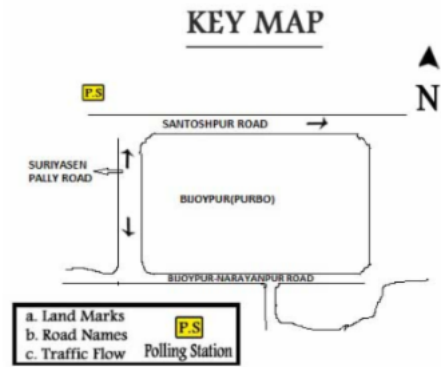

নির্বাচক নিবন্ধন আধিকারিকের স্বাক্ষর

Nazri Naksha

Google Map View

Polling Station Building Front View

Polling Station Front View

Cad View

Key MAP View

1	MGS3017688	নাম : আশিরোন খাতুন স্বামীর নাম: সেখ জব্বার বাড়ির নং : n0058 বয়স : 42 লিঙ্গ : মহিলা	ফটো উপলব্ধ	2	TIQ1054873	নাম : বেবিয়ারা বিবি স্বামীর নাম: আজাদ আলি বাড়ির নং : n0058 বয়স : 39 লিঙ্গ : মহিলা	ফটো উপলব্ধ	3	WB/19/089/342610	নাম : আলিম বক্স পিতার নাম: কাদের বক্স বাড়ির নং : n0061 বয়স : 60 লিঙ্গ : পুরুষ	ফটো উপলব্ধ
4	WB/19/089/342151	নাম : ফরিদাবিবি স্বামীর নাম: আলিম বক্স বাড়ির নং : n0061 বয়স : 56 লিঙ্গ : মহিলা	ফটো উপলব্ধ	5	TIQ2009298	নাম : সাহানারা বিবি স্বামীর নাম: মহঃ বাহার আলি বাড়ির নং : n0053 বয়স : 54 লিঙ্গ : মহিলা	ফটো উপলব্ধ	6	MGS2876035	নাম : সেলিমা বিবি স্বামীর নাম: কুদ্দুস আলি বাড়ির নং : n0053 বয়স : 39 লিঙ্গ : মহিলা	ফটো উপলব্ধ
7	TIQ1672666	নাম : সাবিকুন নাহার বিবি স্বামীর নাম: মহঃ মোজাম্ম আলি বাড়ির নং : n0053 বয়স : 29 লিঙ্গ : মহিলা	ফটো উপলব্ধ	8	TIQ2009470	নাম : মহঃ রজব আলী পিতার নাম: কেতাব আলী মন্ডল বাড়ির নং : n0054 বয়স : 59 লিঙ্গ : পুরুষ	ফটো উপলব্ধ	9	MGS2874998	নাম : সাহিদা বিবি স্বামীর নাম: মহঃ রজব আলী বাড়ির নং : n0054 বয়স : 54 লিঙ্গ : মহিলা	ফটো উপলব্ধ
10	MGS3115060	নাম : আবুল কালাম প্রাজাদ পিতার নাম: মহঃ আহম্মদ বাড়ির নং : 307 বয়স : 37 লিঙ্গ : পুরুষ	ফটো উপলব্ধ	11	TIQ1293190	নাম : তামান্না পারভীন পিতার নাম: সেখ নজরুল হক বাড়ির নং : n0078 বয়স : 36 লিঙ্গ : মহিলা	ফটো উপলব্ধ	12	TIQ2009330	নাম : কুদ্দুস আলি পিতার নাম: সুলতান আলি বাড়ির নং : n0080 বয়স : 48 লিঙ্গ : পুরুষ	ফটো উপলব্ধ
13	TIQ1551100	নাম : জাকির হোসেন পিতার নাম: মোঃ শেখ আলী বাড়ির নং : n0081 বয়স : 39 লিঙ্গ : পুরুষ	ফটো উপলব্ধ	14	TIQ2474229	নাম : সাহিল হোসেন পিতার নাম: জাকির হোসেন বাড়ির নং : n0088 বয়স : 20 লিঙ্গ : পুরুষ	ফটো উপলব্ধ	15	TIQ1551225	নাম : জিনাতা খাতুন পিতার নাম: জাকির আলম বাড়ির নং : n0039 বয়স : 31 লিঙ্গ : মহিলা	ফটো উপলব্ধ
16	WB/19/089/342540	নাম : সাহানা জি বিবি স্বামীর নাম: ফজরুল হক বাড়ির নং : n0031 বয়স : 52 লিঙ্গ : মহিলা	ফটো উপলব্ধ	17	TIQ1055458	নাম : মহঃ নিজামুদ্দিন আলী পিতার নাম: মহঃ আব্দুল লতিফ বাড়ির নং : n0033 বয়স : 35 লিঙ্গ : পুরুষ	ফটো উপলব্ধ	18	TIQ1551340	নাম : দিলরুবা ইয়াসমিন স্বামীর নাম: মহঃ কুতুবউদ্দিন আলী বাড়ির নং : n0033 বয়স : 31 লিঙ্গ : মহিলা	ফটো উপলব্ধ
19	TIQ2009421	নাম : রহিমন বিবি স্বামীর নাম: আব্দুল গফুর বাড়ির নং : n0011 বয়স : 53 লিঙ্গ : মহিলা	ফটো উপলব্ধ	20	TIQ1220110	নাম : মোঃ ইমরান আলি পিতার নাম: আব্দুল গফুর বাড়ির নং : n0011 বয়স : 35 লিঙ্গ : পুরুষ	ফটো উপলব্ধ	21	MGS2779692	নাম : আব্দুল ফারাদ মায়ের নাম: আঞ্জুমা বিবি বাড়ির নং : n0011 বয়স : 39 লিঙ্গ : পুরুষ	ফটো উপলব্ধ
22	TIQ1551373	নাম : সাহিদা বিবি স্বামীর নাম: মহঃ মুহাম্মদ আলী বাড়ির নং : n0011 বয়স : 44 লিঙ্গ : মহিলা	ফটো উপলব্ধ	23	MGS3017340	নাম : মমতাজ বিবি স্বামীর নাম: জয়নাল আলী বাড়ির নং : n0011 বয়স : 41 লিঙ্গ : মহিলা	ফটো উপলব্ধ	24	TIQ2009371	নাম : সাহিদাবিবি স্বামীর নাম: সেখ বাণী ইসরাইল বাড়ির নং : n0014 বয়স : 65 লিঙ্গ : মহিলা	ফটো উপলব্ধ
25	WB/19/089/342105	নাম : দুলাজানবিবি স্বামীর নাম: মোহর আলি বাড়ির নং : n0016 বয়স : 83 লিঙ্গ : মহিলা	ফটো উপলব্ধ	26	MGS1600923	নাম : রফিক আলি পিতার নাম: মোহর আলি বাড়ির নং : n0016 বয়স : 59 লিঙ্গ : পুরুষ	ফটো উপলব্ধ	27	MGS0588624	নাম : বিনা বিবি স্বামীর নাম: এনামুল আলি বাড়ির নং : n0019 বয়স : 50 লিঙ্গ : মহিলা	ফটো উপলব্ধ
28	TIQ1054907	নাম : কবির আলি পিতার নাম: মহবত আলি বাড়ির নং : n0019 বয়স : 38 লিঙ্গ : পুরুষ	ফটো উপলব্ধ	29	MGS2779700	নাম : মহঃসাবির আলি পিতার নাম: মহঃ আমজেদ আলি বাড়ির নং : n0019 বয়স : 38 লিঙ্গ : পুরুষ	ফটো উপলব্ধ	30	WB/19/089/342932	নাম : আজিবর আলি পিতার নাম: রোমজান আলি বাড়ির নং : n0008 বয়স : 49 লিঙ্গ : পুরুষ	ফটো উপলব্ধ