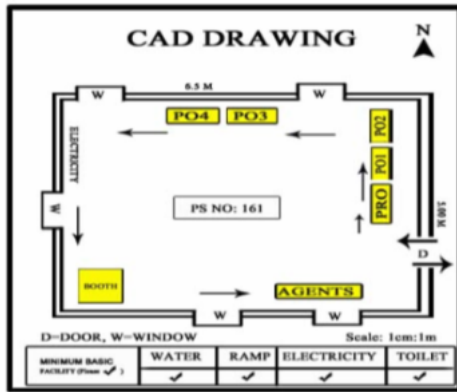

নির্বাচক নিবন্ধন আধিকারিকের স্বাক্ষর

Nazri Naksha

Google Map View

Polling Station Building Front View

Polling Station Front View

Cad View

Key MAP View

1	MGS3017688	নাম : আশিরোন খাতুন স্বামীর নাম: সেখ জব্বার বাড়ির নং : n0058 বয়স : 42 লিঙ্গ : মহিলা	ফটো উপলব্ধ	2	TIQ1054873	নাম : বেবিয়ারা বিবি স্বামীর নাম: আজাদ আলি বাড়ির নং : n0058 বয়স : 39 লিঙ্গ : মহিলা	ফটো উপলব্ধ	3	WB/19/089/342610	নাম : আলিম বক্স পিতার নাম: কাদের বক্স বাড়ির নং : n0061 বয়স : 60 লিঙ্গ : পুরুষ	ফটো উপলব্ধ
4	WB/19/089/342151	নাম : ফরিদাবিবি স্বামীর নাম: আলিম বক্স বাড়ির নং : n0061 বয়স : 56 লিঙ্গ : মহিলা	ফটো উপলব্ধ	5	TIQ2009298	নাম : সাহানারা বিবি স্বামীর নাম: মহঃ বাহার আলি বাড়ির নং : n0053 বয়স : 54 লিঙ্গ : মহিলা	ফটো উপলব্ধ	6	MGS2876035	নাম : সেলিমা বিবি স্বামীর নাম: কুদ্দুস আলি বাড়ির নং : n0053 বয়স : 39 লিঙ্গ : মহিলা	ফটো উপলব্ধ
7	TIQ1672666	নাম : সাবিকুন নাহার বিবি স্বামীর নাম: মহঃ মোজাম্ম আলি বাড়ির নং : n0053 বয়স : 29 লিঙ্গ : মহিলা	ফটো উপলব্ধ	8	TIQ2009470	নাম : মহঃ রজব আলী পিতার নাম: কেতাব আলী মন্ডল বাড়ির নং : n0054 বয়স : 59 লিঙ্গ : পুরুষ	ফটো উপলব্ধ	9	MGS2874998	নাম : সাহিদা বিবি স্বামীর নাম: মহঃ রজব আলী বাড়ির নং : n0054 বয়স : 54 লিঙ্গ : মহিলা	ফটো উপলব্ধ
10	MGS3115060	নাম : আবুল কালাম প্রাজাদ পিতার নাম: মহঃ আহম্মদ বাড়ির নং : 307 বয়স : 37 লিঙ্গ : পুরুষ	ফটো উপলব্ধ	11	TIQ1293190	নাম : তামান্না পারভীন পিতার নাম: সেখ নজরুল হক বাড়ির নং : n0078 বয়স : 36 লিঙ্গ : মহিলা	ফটো উপলব্ধ	12	TIQ2009330	নাম : কুদ্দুস আলি পিতার নাম: সুলতান আলি বাড়ির নং : n0080 বয়স : 48 লিঙ্গ : পুরুষ	ফটো উপলব্ধ
13	TIQ1551100	নাম : জাকির হোসেন পিতার নাম: মোঃ শেখ আলী বাড়ির নং : n0081 বয়স : 39 লিঙ্গ : পুরুষ	ফটো উপলব্ধ	14	TIQ2474229	নাম : সাহিল হোসেন পিতার নাম: জাকির হোসেন বাড়ির নং : n0088 বয়স : 20 লিঙ্গ : পুরুষ	ফটো উপলব্ধ	15	TIQ1551225	নাম : জিনাতা খাতুন পিতার নাম: জাকির আলম বাড়ির নং : n0039 বয়স : 31 লিঙ্গ : মহিলা	ফটো উপলব্ধ
16	WB/19/089/342540	নাম : সাহানা জি বিবি স্বামীর নাম: ফজরুল হক বাড়ির নং : n0031 বয়স : 52 লিঙ্গ : মহিলা	ফটো উপলব্ধ	17	TIQ1055458	নাম : মহঃ নিজামুদ্দিন আলী পিতার নাম: মহঃ আব্দুল লতিফ বাড়ির নং : n0033 বয়স : 35 লিঙ্গ : পুরুষ	ফটো উপলব্ধ	18	TIQ1551340	নাম : দিলরুবা ইয়াসমিন স্বামীর নাম: মহঃ কুতুবউদ্দিন আলী বাড়ির নং : n0033 বয়স : 31 লিঙ্গ : মহিলা	ফটো উপলব্ধ
19	TIQ2009421	নাম : রহিমন বিবি স্বামীর নাম: আব্দুল গফুর বাড়ির নং : n0011 বয়স : 53 লিঙ্গ : মহিলা	ফটো উপলব্ধ	20	TIQ1220110	নাম : মোঃ ইমরান আলি পিতার নাম: আব্দুল গফুর বাড়ির নং : n0011 বয়স : 35 লিঙ্গ : পুরুষ	ফটো উপলব্ধ	21	MGS2779692	নাম : আব্দুল ফারাদ মায়ের নাম: আঞ্জুমা বিবি বাড়ির নং : n0011 বয়স : 39 লিঙ্গ : পুরুষ	ফটো উপলব্ধ
22	TIQ1551373	নাম : সাহিদা বিবি স্বামীর নাম: মহঃ মুহাম্মদ আলী বাড়ির নং : n0011 বয়স : 44 লিঙ্গ : মহিলা	ফটো উপলব্ধ	23	MGS3017340	নাম : মমতাজ বিবি স্বামীর নাম: জয়নাল আলী বাড়ির নং : n0011 বয়স : 41 লিঙ্গ : মহিলা	ফটো উপলব্ধ	24	TIQ2009371	নাম : সাহিদাবিবি স্বামীর নাম: সেখ বাণী ইসরাইল বাড়ির নং : n0014 বয়স : 65 লিঙ্গ : মহিলা	ফটো উপলব্ধ
25	WB/19/089/342105	নাম : দুলাজানবিবি স্বামীর নাম: মোহর আলি বাড়ির নং : n0016 বয়স : 83 লিঙ্গ : মহিলা	ফটো উপলব্ধ	26	MGS1600923	নাম : রফিক আলি পিতার নাম: মোহর আলি বাড়ির নং : n0016 বয়স : 59 লিঙ্গ : পুরুষ	ফটো উপলব্ধ	27	MGS0588624	নাম : বিনা বিবি স্বামীর নাম: এনামুল আলি বাড়ির নং : n0019 বয়স : 50 লিঙ্গ : মহিলা	ফটো উপলব্ধ
28	TIQ1054907	নাম : কবির আলি পিতার নাম: মহবত আলি বাড়ির নং : n0019 বয়স : 38 লিঙ্গ : পুরুষ	ফটো উপলব্ধ	29	MGS2779700	নাম : মহঃসাবির আলি পিতার নাম: মহঃ আমজেদ আলি বাড়ির নং : n0019 বয়স : 38 লিঙ্গ : পুরুষ	ফটো উপলব্ধ	30	WB/19/089/342932	নাম : আজিবর আলি পিতার নাম: রোমজান আলি বাড়ির নং : n0008 বয়স : 49 লিঙ্গ : পুরুষ	ফটো উপলব্ধ