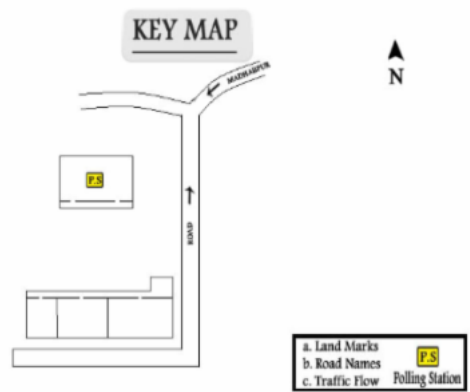

নির্বাচক নিবন্ধন আধিকারিকের স্বাক্ষর

Nazri Naksha

Google Map View

Polling Station Building Front View

Polling Station Front View

Cad View

Key MAP View

1 নাম : আনোয়ারা বিবি স্বামীর নাম : ছায়াবাবু বাড়ির নং : n0123 বয়স : 81 লিঙ্গ : মহিলা	TIQ2523306 ফটো উপলব্ধ	2 নাম : মঃ রুহুল আমিন পিতার নাম : মঃ সামসোদোহা মন্ডল বাড়ির নং : n0123 বয়স : 58 লিঙ্গ : পুরুষ	WB/19/089/339238 ফটো উপলব্ধ	3 নাম : মঃ নূর আলোম পিতার নাম : মঃ সামসোদোহা মন্ডল বাড়ির নং : n0123 বয়স : 55 লিঙ্গ : পুরুষ	WB/19/089/339408 ফটো উপলব্ধ
4 নাম : রেজিনা বিবি স্বামীর নাম : মোহাম্মদ বডোরোদোজা মন্ডল বাড়ির নং : n0123 বয়স : 53 লিঙ্গ : মহিলা	MGS1578004 ফটো উপলব্ধ	5 নাম : মঃ জুলফিকার আলি পিতার নাম : মঃ সামসোদোহা বাড়ির নং : n0123 বয়স : 51 লিঙ্গ : পুরুষ	WB/19/089/339357 ফটো উপলব্ধ	6 নাম : মোসা রাফিকা বিবি স্বামীর নাম : মঃ জুলফিকার আলি বাড়ির নং : n0123 বয়স : 44 লিঙ্গ : মহিলা	MGS1802313 ফটো উপলব্ধ
7 নাম : মোসা নাজিমা বিবি স্বামীর নাম : মঃ রুহুল আমিন বাড়ির নং : n0123 বয়স : 41 লিঙ্গ : মহিলা	TIQ0538868 ফটো উপলব্ধ	8 নাম : রেজিনা বিবি স্বামীর নাম : নূর আলম মন্ডল বাড়ির নং : 3 বয়স : 40 লিঙ্গ : মহিলা	MGS3016961 ফটো উপলব্ধ	9 নাম : মোঃ আবুবককার আলী মায়ের নাম : আনোয়ারা বিবি বাড়ির নং : n0123 বয়স : 39 লিঙ্গ : পুরুষ	MGS2873503 ফটো উপলব্ধ
10 নাম : মঃ রিয়াজুল হক পিতার নাম : মঃ বদরোদোজা বাড়ির নং : n0123 বয়স : 29 লিঙ্গ : পুরুষ	TIQ1673250 ফটো উপলব্ধ	11 নাম : আব্দুল জেব্রাইল মন্ডল পিতার নাম : আব্দুল রসিদ মন্ডল বাড়ির নং : n0125 বয়স : 54 লিঙ্গ : পুরুষ	MGS1579630 ফটো উপলব্ধ	12 নাম : জেসমিন নাহার স্বামীর নাম : আঃ জেব্রাইল মন্ডল বাড়ির নং : n0125 বয়স : 42 লিঙ্গ : মহিলা	TIQ0540104 ফটো উপলব্ধ
13 নাম : আব্দুল সেলিম পিতার নাম : আব্দুল রসিদ বাড়ির নং : n0125 বয়স : 38 লিঙ্গ : পুরুষ	TIQ0911073 ফটো উপলব্ধ	14 নাম : সাবিনা (খাতুন)বিবি স্বামীর নাম : মঃ ইসমাইল বাড়ির নং : n0125 বয়স : 36 লিঙ্গ : মহিলা	TIQ0910901 ফটো উপলব্ধ	15 নাম : মোঃ নূর আলম পিতার নাম : মোঃ আব্দুল ওহিদ মন্ডল বাড়ির নং : n0126 বয়স : 39 লিঙ্গ : পুরুষ	TIQ1055607 ফটো উপলব্ধ
16 নাম : আনুমানার মল্লিক স্বামীর নাম : আব্দুল নঈম বাড়ির নং : n0088 বয়স : 36 লিঙ্গ : মহিলা	TIQ1673425 ফটো উপলব্ধ	17 নাম : সর্বানুবিবি স্বামীর নাম : মঃ মহসীন বাড়ির নং : n0166 বয়স : 62 লিঙ্গ : মহিলা	WB/19/089/339426 ফটো উপলব্ধ	18 নাম : জোহরা বিবি স্বামীর নাম : মোঃ হোসেন আলি মন্ডল বাড়ির নং : n0168 বয়স : 82 লিঙ্গ : মহিলা	TIQ0539270 ফটো উপলব্ধ
19 নাম : মোঃ মসিয়ার রহমান পিতার নাম : মোঃ হোসেন আলি মন্ডল বাড়ির নং : n0168 বয়স : 62 লিঙ্গ : পুরুষ	WB/19/089/339360 ফটো উপলব্ধ	20 নাম : হালিমা বিবি স্বামীর নাম : ছায়াবাবু মন্ডল বাড়ির নং : n0168 বয়স : 41 লিঙ্গ : মহিলা	TIQ1056506 ফটো উপলব্ধ	21 নাম : মঃ মোয়াজ্জেম হোসেন পিতার নাম : মঃ মসিয়ার রহমান বাড়ির নং : n0168 বয়স : 36 লিঙ্গ : পুরুষ	TIQ1553338 ফটো উপলব্ধ
22 নাম : সাদ্দাম হোসেন পিতার নাম : মোঃ মসিয়ার রহমান বাড়ির নং : n0168 বয়স : 33 লিঙ্গ : পুরুষ	TIQ1428655 ফটো উপলব্ধ	23 নাম : হালিমা বিবি স্বামীর নাম : আঃ গফুর মন্ডল বাড়ির নং : n0133 বয়স : 41 লিঙ্গ : মহিলা	MGS3016664 ফটো উপলব্ধ	24 নাম : ছায়রা বানু খাতুন স্বামীর নাম : জুলফিকার আলি বাড়ির নং : n0133 বয়স : 35 লিঙ্গ : মহিলা	TIQ1293901 ফটো উপলব্ধ
25 নাম : ফজিলা বিবি স্বামীর নাম : মোঃ শহিদুল্লাহ বাড়ির নং : n0128 বয়স : 82 লিঙ্গ : মহিলা	TIQ2375483 ফটো উপলব্ধ	26 নাম : জোহরাবিবি স্বামীর নাম : মঃ ছেবগাতুল্লাহ বাড়ির নং : n0128 বয়স : 60 লিঙ্গ : মহিলা	WB/19/089/339131 ফটো উপলব্ধ	27 নাম : জয়দেব বারিক পিতার নাম : সুজয় বারিক বাড়ির নং : 130 বয়স : 40 লিঙ্গ : পুরুষ	MGS3114576 ফটো উপলব্ধ
28 নাম : হাফিজা বিবি স্বামীর নাম : মঃ শরিউল্লা মন্ডল বাড়ির নং : n0128 বয়স : 38 লিঙ্গ : মহিলা	TIQ1056357 ফটো উপলব্ধ	29 নাম : ছালেহা বিবি স্বামীর নাম : মঃ আব্দুল রফিক বাড়ির নং : n0133 বয়স : 74 লিঙ্গ : মহিলা	WB/19/089/339208 ফটো উপলব্ধ	30 নাম : নাসিমা খানম স্বামীর নাম : গোলাম আকবর বাড়ির নং : n0111 বয়স : 50 লিঙ্গ : মহিলা	MGS2873339 ফটো উপলব্ধ