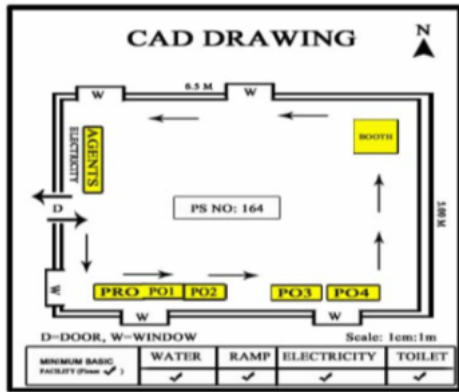

নির্বাচক নিবন্ধন আধিকারিকের স্বাক্ষর

Nazri Naksha

Google Map View

Polling Station Building Front View

Polling Station Front View

Cad View

Key MAP View

1 নাম : আনোয়ারা বিবি স্বামীর নাম : ছায়াবাবু বাড়ির নং : n0123 বয়স : 81 লিঙ্গ : মহিলা	TIQ2523306 ফটো উপলব্ধ	2 নাম : মঃ রুহুল আমিন পিতার নাম : মঃ সামসোদোহা মন্ডল বাড়ির নং : n0123 বয়স : 58 লিঙ্গ : পুরুষ	WB/19/089/339238 ফটো উপলব্ধ	3 নাম : মঃ নূর আলোম পিতার নাম : মঃ সামসোদোহা মন্ডল বাড়ির নং : n0123 বয়স : 55 লিঙ্গ : পুরুষ	WB/19/089/339408 ফটো উপলব্ধ
4 নাম : রেজিনা বিবি স্বামীর নাম : মোহাম্মদ বডোরোদোজা মন্ডল বাড়ির নং : n0123 বয়স : 53 লিঙ্গ : মহিলা	MGS1578004 ফটো উপলব্ধ	5 নাম : মঃ জুলফিকার আলি পিতার নাম : মঃ সামসোদোহা বাড়ির নং : n0123 বয়স : 51 লিঙ্গ : পুরুষ	WB/19/089/339357 ফটো উপলব্ধ	6 নাম : মোসা রাফিকা বিবি স্বামীর নাম : মঃ জুলফিকার আলি বাড়ির নং : n0123 বয়স : 44 লিঙ্গ : মহিলা	MGS1802313 ফটো উপলব্ধ
7 নাম : মোসা নাজিমা বিবি স্বামীর নাম : মঃ রুহুল আমিন বাড়ির নং : n0123 বয়স : 41 লিঙ্গ : মহিলা	TIQ0538868 ফটো উপলব্ধ	8 নাম : রেজিনা বিবি স্বামীর নাম : নূর আলম মন্ডল বাড়ির নং : 3 বয়স : 40 লিঙ্গ : মহিলা	MGS3016961 ফটো উপলব্ধ	9 নাম : মোঃ আবুবককার আলী মায়ের নাম : আনোয়ারা বিবি বাড়ির নং : n0123 বয়স : 39 লিঙ্গ : পুরুষ	MGS2873503 ফটো উপলব্ধ
10 নাম : মঃ রিয়াজুল হক পিতার নাম : মঃ বদরোদোজা বাড়ির নং : n0123 বয়স : 29 লিঙ্গ : পুরুষ	TIQ1673250 ফটো উপলব্ধ	11 নাম : আব্দুল জেব্রাইল মন্ডল পিতার নাম : আব্দুল রসিদ মন্ডল বাড়ির নং : n0125 বয়স : 54 লিঙ্গ : পুরুষ	MGS1579630 ফটো উপলব্ধ	12 নাম : জেসমিন নাহার স্বামীর নাম : আঃ জেব্রাইল মন্ডল বাড়ির নং : n0125 বয়স : 42 লিঙ্গ : মহিলা	TIQ0540104 ফটো উপলব্ধ
13 নাম : আব্দুল সেলিম পিতার নাম : আব্দুল রসিদ বাড়ির নং : n0125 বয়স : 38 লিঙ্গ : পুরুষ	TIQ0911073 ফটো উপলব্ধ	14 নাম : সাবিনা (খাতুন)বিবি স্বামীর নাম : মঃ ইসমাইল বাড়ির নং : n0125 বয়স : 36 লিঙ্গ : মহিলা	TIQ0910901 ফটো উপলব্ধ	15 নাম : মোঃ নূর আলম পিতার নাম : মোঃ আব্দুল ওহিদ মন্ডল বাড়ির নং : n0126 বয়স : 39 লিঙ্গ : পুরুষ	TIQ1055607 ফটো উপলব্ধ
16 নাম : আনুমানার মল্লিক স্বামীর নাম : আব্দুল নঈম বাড়ির নং : n0088 বয়স : 36 লিঙ্গ : মহিলা	TIQ1673425 ফটো উপলব্ধ	17 নাম : সর্বানুবিবি স্বামীর নাম : মঃ মহসীন বাড়ির নং : n0166 বয়স : 62 লিঙ্গ : মহিলা	WB/19/089/339426 ফটো উপলব্ধ	18 নাম : জোহরা বিবি স্বামীর নাম : মোঃ হোসেন আলি মন্ডল বাড়ির নং : n0168 বয়স : 82 লিঙ্গ : মহিলা	TIQ0539270 ফটো উপলব্ধ
19 নাম : মোঃ মসিয়ার রহমান পিতার নাম : মোঃ হোসেন আলি মন্ডল বাড়ির নং : n0168 বয়স : 62 লিঙ্গ : পুরুষ	WB/19/089/339360 ফটো উপলব্ধ	20 নাম : হালিমা বিবি স্বামীর নাম : ছায়াবাবু মন্ডল বাড়ির নং : n0168 বয়স : 41 লিঙ্গ : মহিলা	TIQ1056506 ফটো উপলব্ধ	21 নাম : মঃ মোয়াজ্জেম হোসেন পিতার নাম : মঃ মসিয়ার রহমান বাড়ির নং : n0168 বয়স : 36 লিঙ্গ : পুরুষ	TIQ1553338 ফটো উপলব্ধ
22 নাম : সাদ্দাম হোসেন পিতার নাম : মোঃ মসিয়ার রহমান বাড়ির নং : n0168 বয়স : 33 লিঙ্গ : পুরুষ	TIQ1428655 ফটো উপলব্ধ	23 নাম : হালিমা বিবি স্বামীর নাম : আঃ গফুর মন্ডল বাড়ির নং : n0133 বয়স : 41 লিঙ্গ : মহিলা	MGS3016664 ফটো উপলব্ধ	24 নাম : ছায়রা বানু খাতুন স্বামীর নাম : জুলফিকার আলি বাড়ির নং : n0133 বয়স : 35 লিঙ্গ : মহিলা	TIQ1293901 ফটো উপলব্ধ
25 নাম : ফজিলা বিবি স্বামীর নাম : মোঃ শহিদুল্লাহ বাড়ির নং : n0128 বয়স : 82 লিঙ্গ : মহিলা	TIQ2375483 ফটো উপলব্ধ	26 নাম : জোহরাবিবি স্বামীর নাম : মঃ ছেবগাতুল্লাহ বাড়ির নং : n0128 বয়স : 60 লিঙ্গ : মহিলা	WB/19/089/339131 ফটো উপলব্ধ	27 নাম : জয়দেব বারিক পিতার নাম : সুজয় বারিক বাড়ির নং : 130 বয়স : 40 লিঙ্গ : পুরুষ	MGS3114576 ফটো উপলব্ধ
28 নাম : হাফিজা বিবি স্বামীর নাম : মঃ শরিউল্লা মন্ডল বাড়ির নং : n0128 বয়স : 38 লিঙ্গ : মহিলা	TIQ1056357 ফটো উপলব্ধ	29 নাম : ছালেহা বিবি স্বামীর নাম : মঃ আব্দুল রফিক বাড়ির নং : n0133 বয়স : 74 লিঙ্গ : মহিলা	WB/19/089/339208 ফটো উপলব্ধ	30 নাম : নাসিমা খানম স্বামীর নাম : গোলাম আকবর বাড়ির নং : n0111 বয়স : 50 লিঙ্গ : মহিলা	MGS2873339 ফটো উপলব্ধ