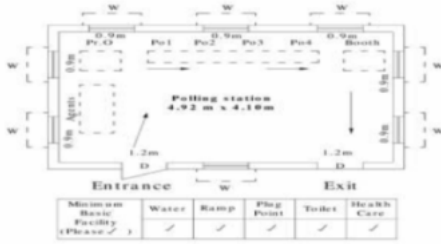

নির্বাচক নিবন্ধন আধিকারিকের স্বাক্ষর

Nazri Naksha

Google Map View

Polling Station Building Front View

Polling Station Front View

Cad View

Key MAP View

বিধানসভা নির্বাচনক্ষেত্রের নং, নাম : 102-আমডাঙা  
ভাগ নং, নাম : 1-শিবালয়(অংশ)