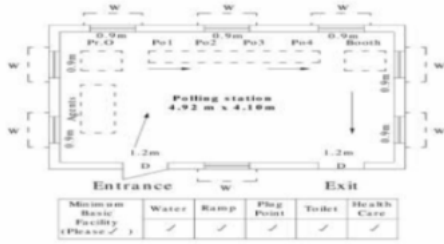

নির্বাচক নিবন্ধন আধিকারিকের স্বাক্ষর

Nazri Naksha

Google Map View

Polling Station Building Front View

Polling Station Front View

Cad View

Key MAP View

বিধানসভা নির্বাচনক্ষেত্রের নং, নাম : 102-আমডাঙ্গা
ভাগ নং, নাম : 1-শিবালয়(অংশ)